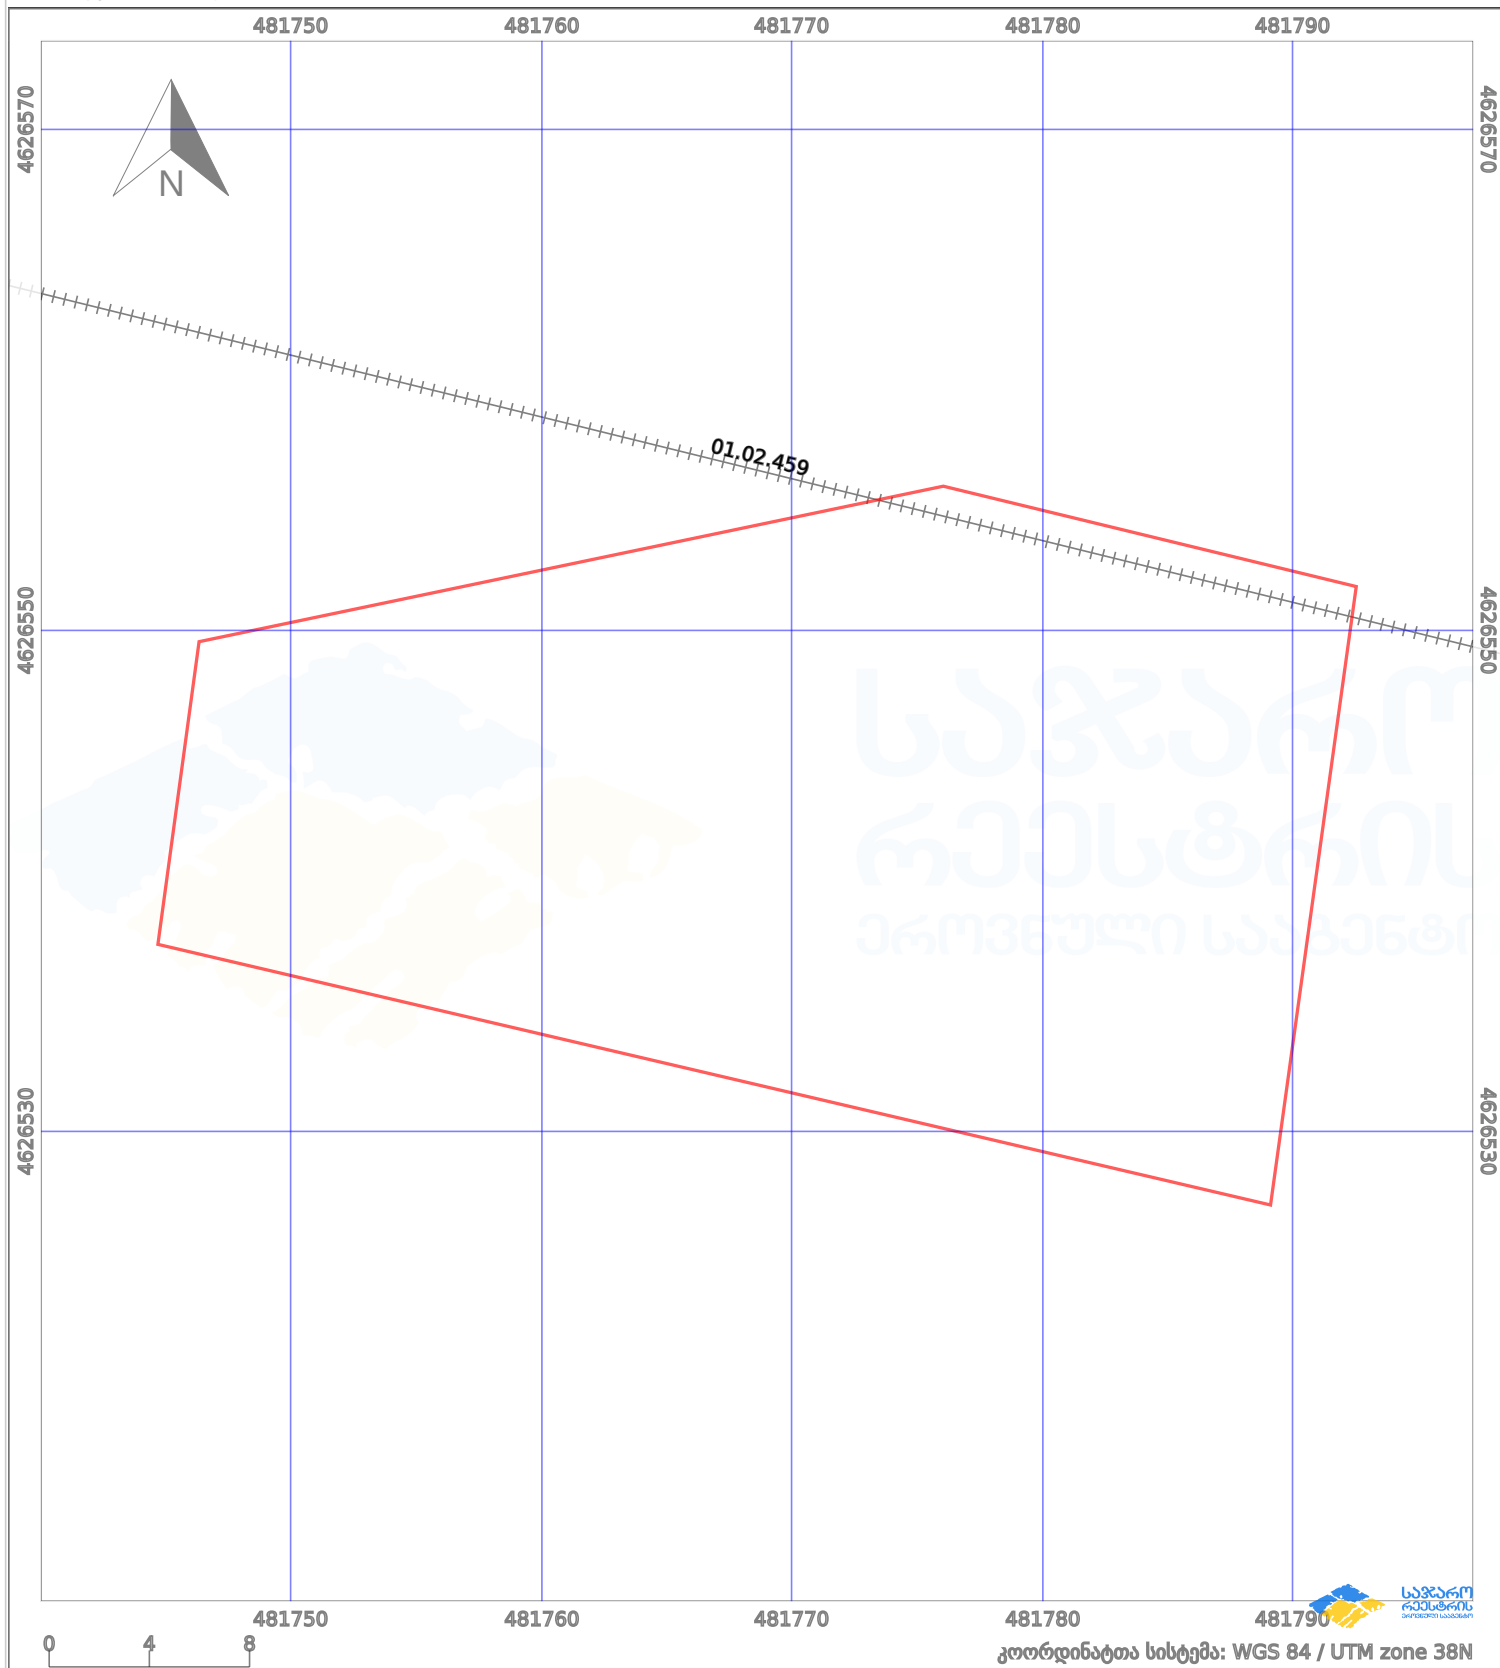

# საკადასტრო გეგმა

საჯარო რეესტრის ეროვნული სააგენტო

საკადასტრო კოდი: **01.72.14.009.639**

ნაკვეთის დანიშნულება:

არასასოფლო სამეურნეო

განცხადების ნომერი: **882023820357**

ფართობი:

952 კვ.მ (WGS 84 / UTM zone 38N)

მომზადების თარიღი: **07/08/2023**

პირობითი აღნიშვნები:

- |  |                    |  |                    |  |                    |  |                |
|--|--------------------|--|--------------------|--|--------------------|--|----------------|
|  | ნაკვეთის საზღვარი  |  | მშენებარე ნაკებობა |  | აშენებული ნაკებობა |  | ქარსაფარი ზოლი |
|  | საზომრივი ნაკებობა |  | ტყის ფონდი         |  | ვალდებულება        |  |                |