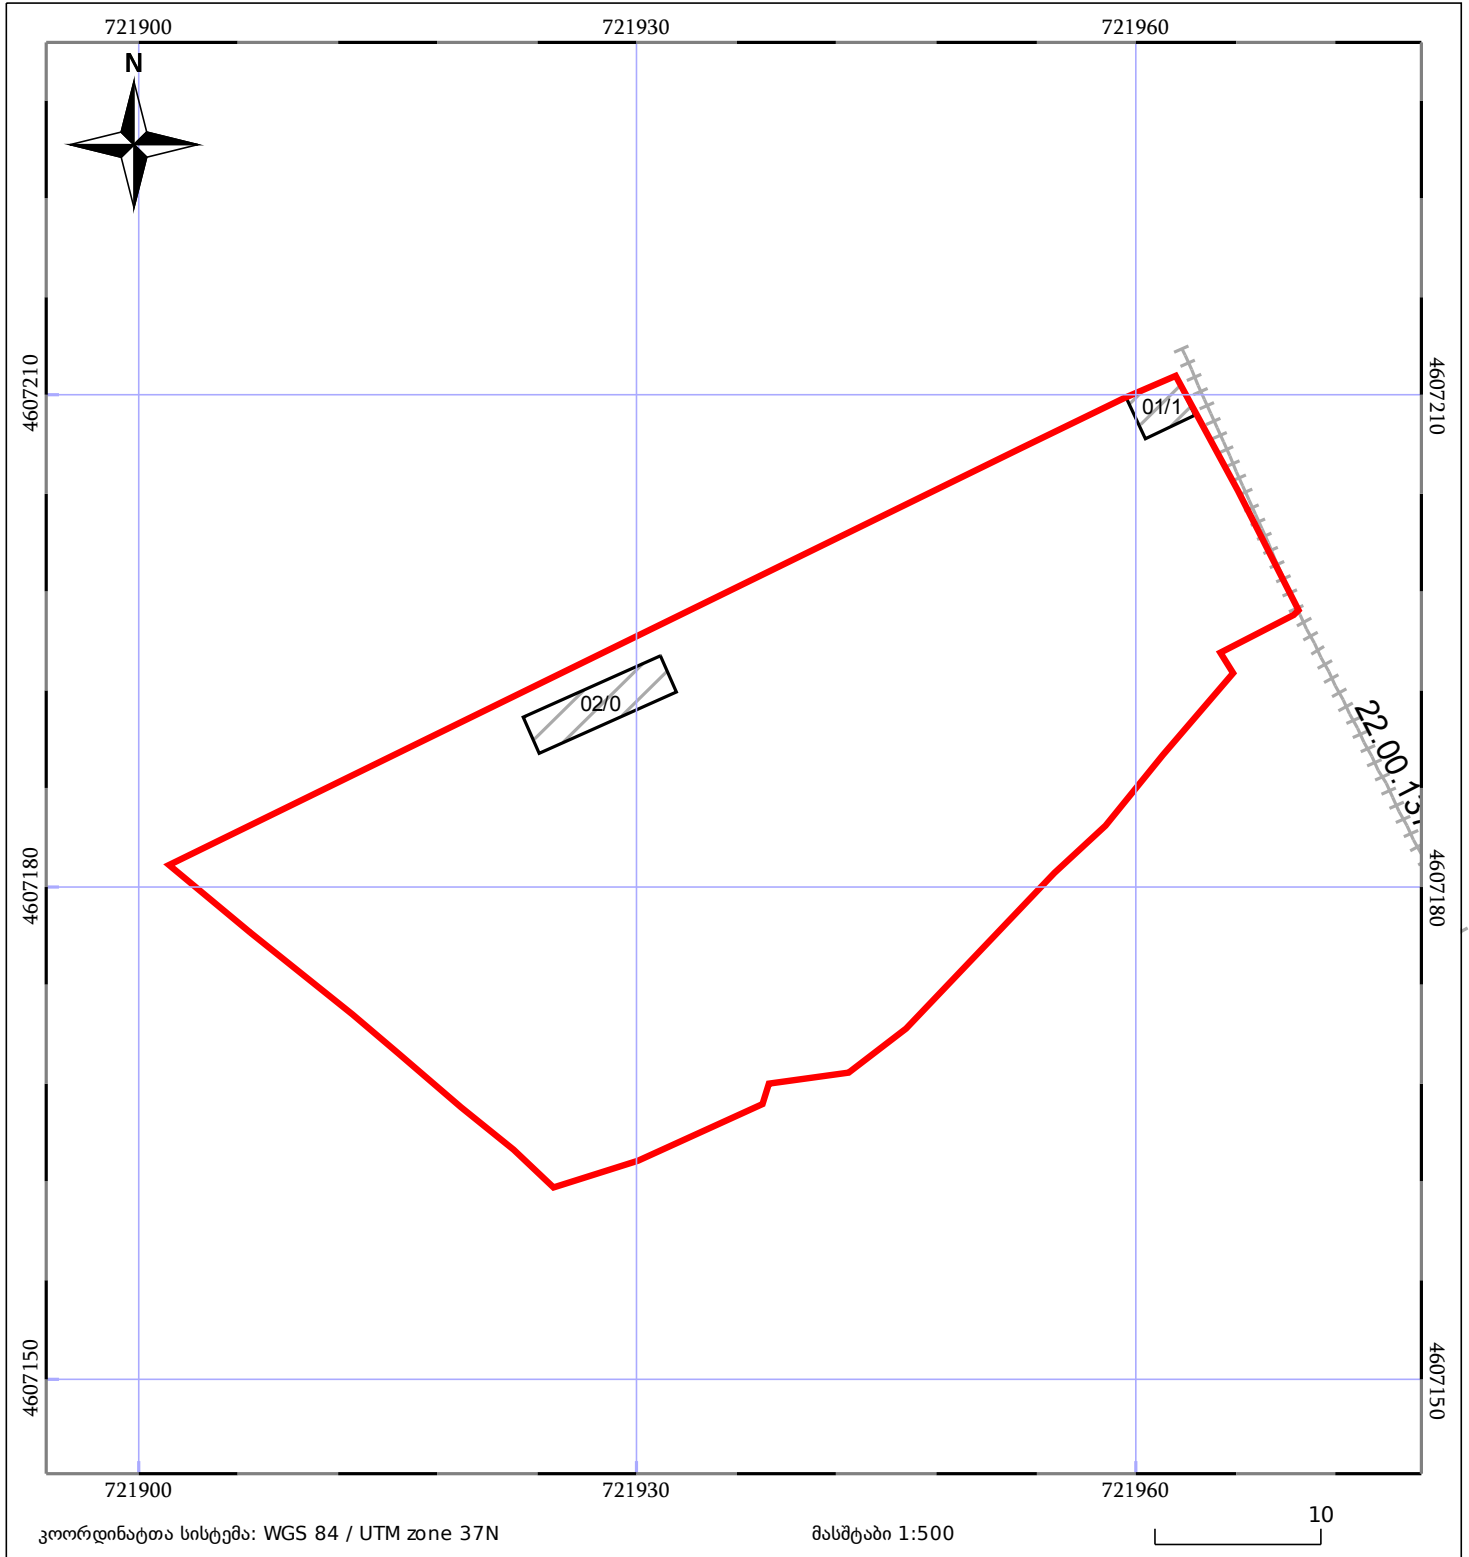

# საკადასტრო გეგმა

საჯარო რეესტრის ეროვნული  
სააგენტო

საკადასტრო კოდი: **05.35.24.692**

ნაკვეთის დანიშნულება:

არასასოფლო სამეურნეო

განცხადების ნომერი: **892018789500**

ფართობი:

**1558 კვ.მ (WGS 84 / UTM zone 38N)**

**1557 კვ.მ (WGS 84 / UTM zone 37N)**

მომზადების თარიღი: **11/09/2018**

05/25 მშენებარე ნაგებობა	05/25 მენობა/ნაგებობა	ტყის ფონდი
ნაკვეთის საკადასტრო საზღვარი	ხაზობრივი ნაგებობა	ვალდებულება