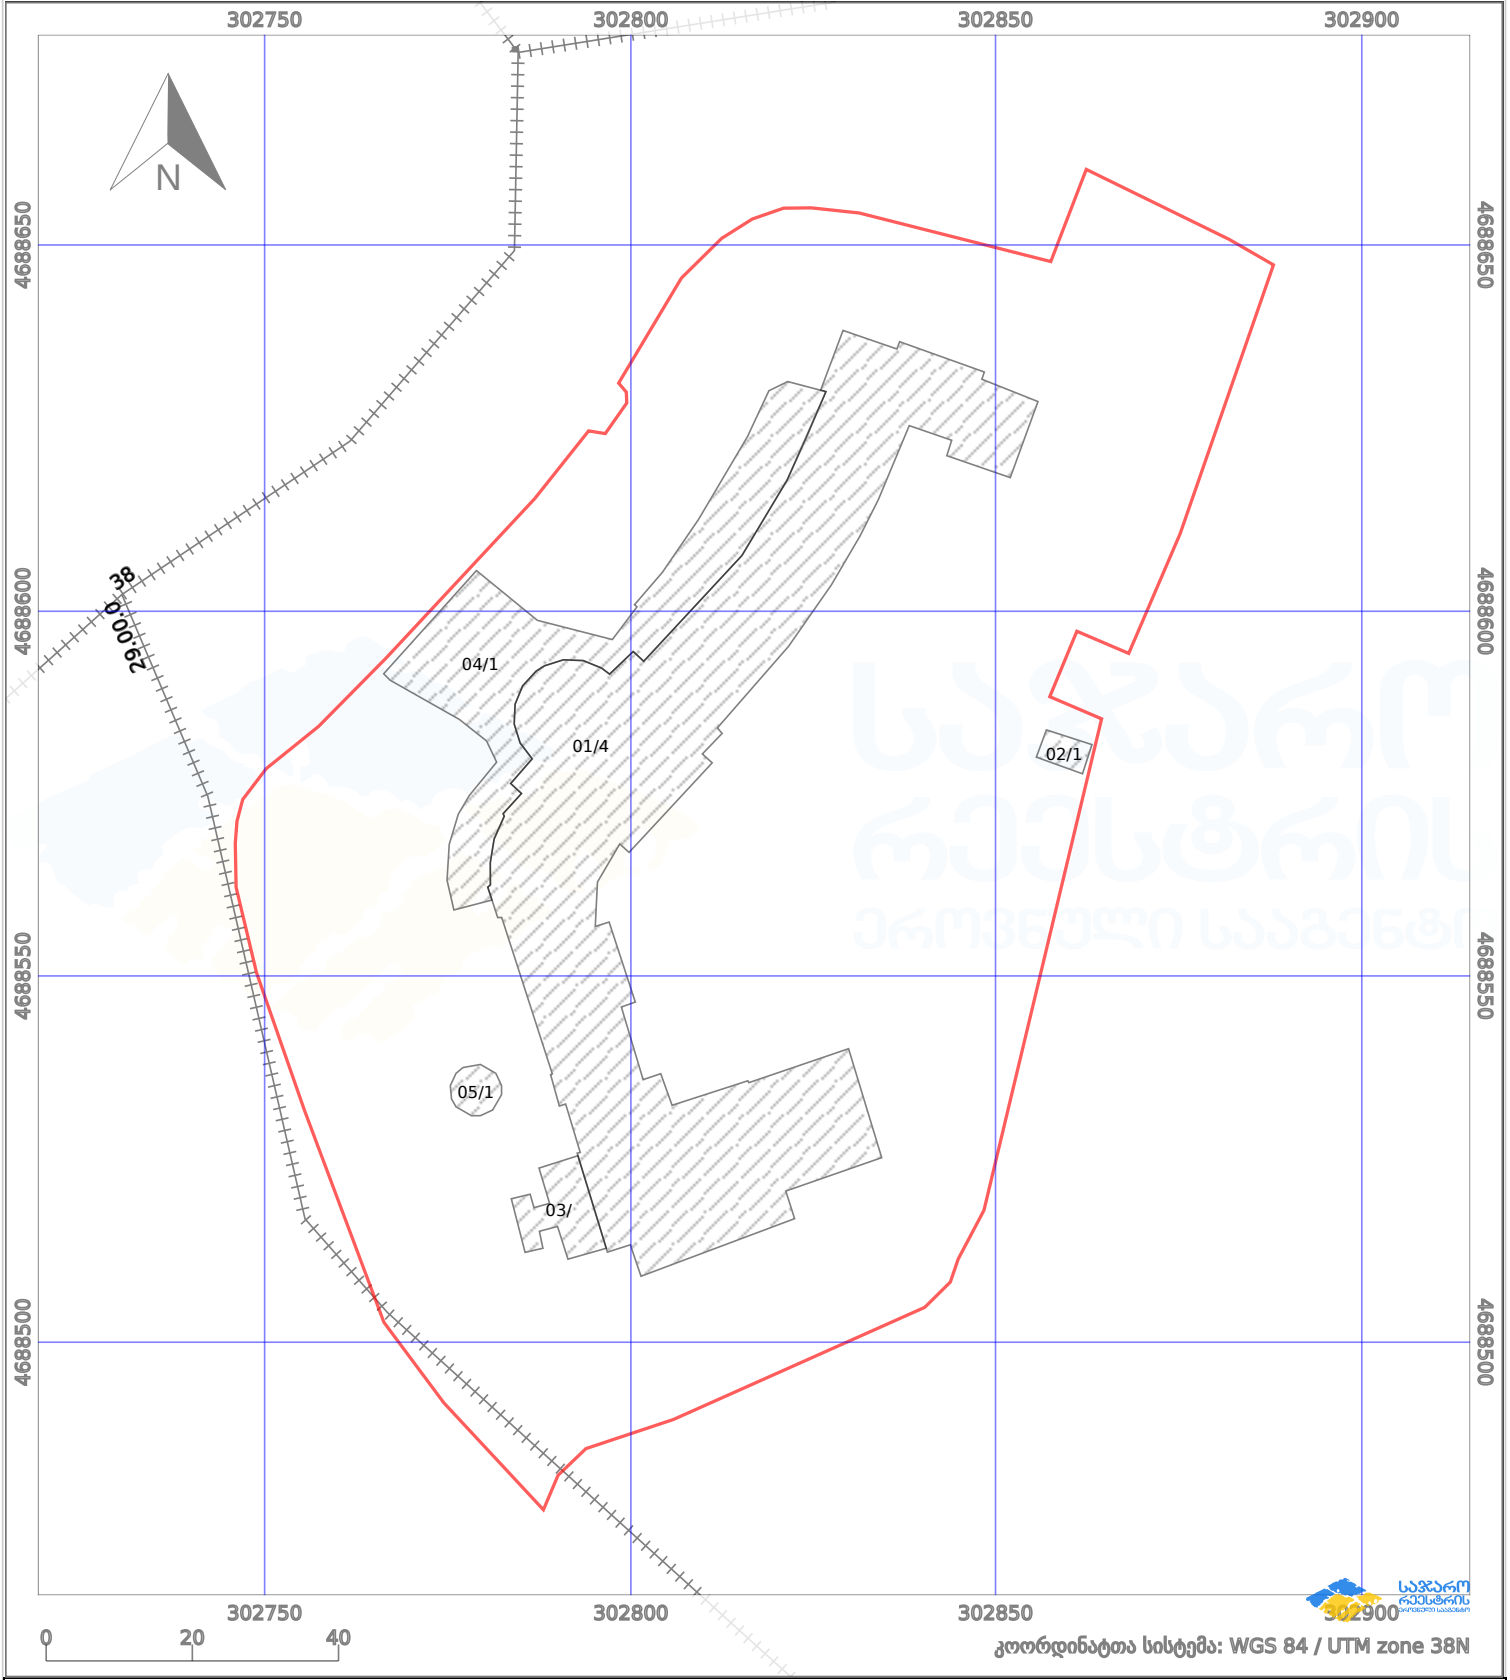

საკადასტრო გეგმა

საჯარო რეესტრის ეროვნული სააგენტო

საკადასტრო კოდი:

29.08.33.076

ნაკვეთის დანიშნულება:

არასასოფლო სამეურნეო

განცხადების ნომერი:

892024232043

ფართობი:

15091 კვ.მ (WGS 84 / UTM zone 38N)

მომზადების თარიღი:

20/08/2024

პირობითი აღნიშვნები:

	ნაკვეთის საზღვარი		მშენებარე ნაგებობა		აშენებული ნაგებობა		მინისქვეშა ნაგებობა
	საზღვრის ნაგებობა		ტყის ფონდი		ვალდებულება		ქარსაფარი ბოლი