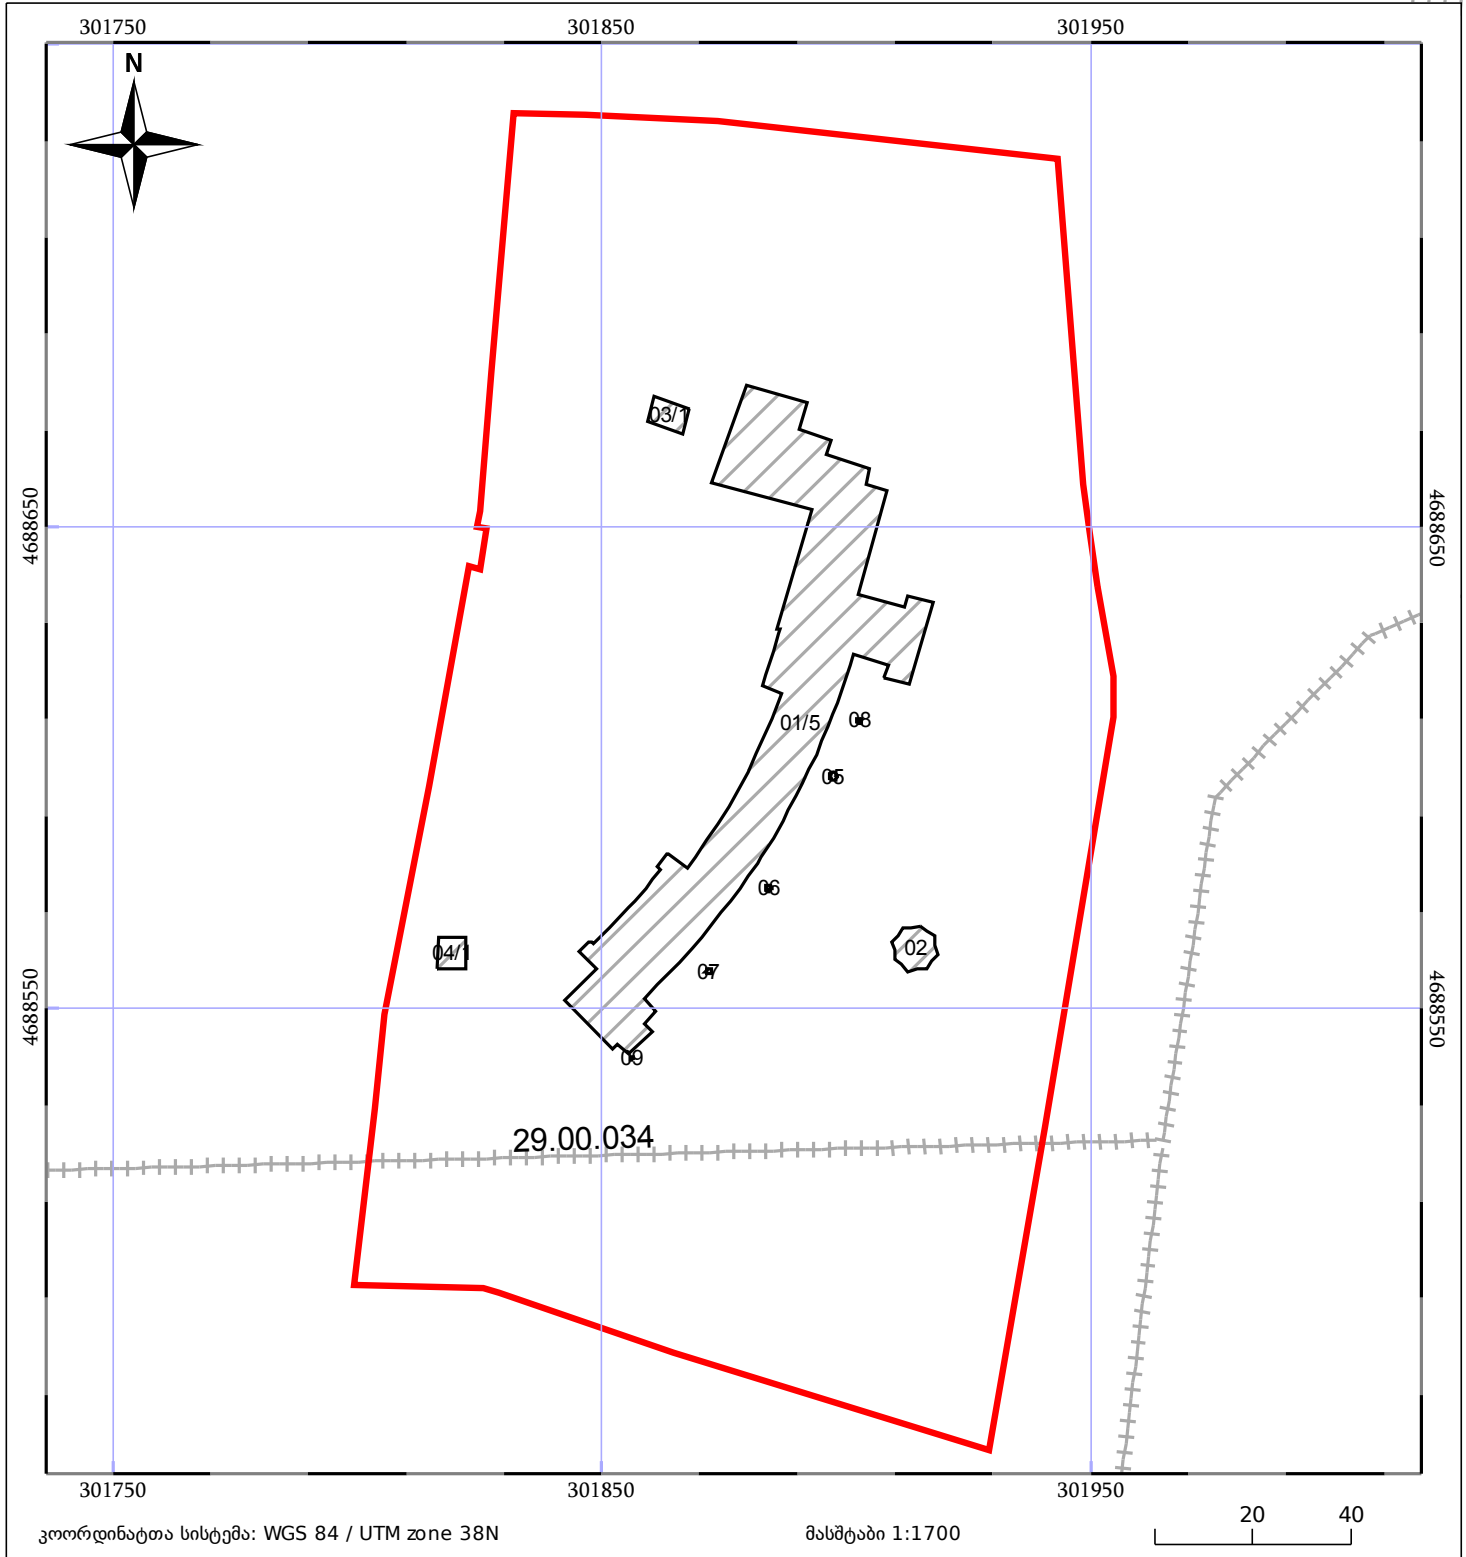

საკადასტრო გეგმა

საჯარო რეესტრის ეროვნული
სააგენტო

საკადასტრო კოდი: **29.08.35.118**

ნაკვეთის დანიშნულება:

არასასოფლო სამეურნეო

განცხადების ნომერი: **882024795526**

ფართობი:

33000 კვ.მ (WGS 84 / UTM zone 38N)

მომზადების თარიღი: **04/06/2024**

05/25	მშენებარე ნაგებობა		ნაკვეთის საკადასტრო საზღვარი	05/25	შენობა/ნაგებობა
	სამობრივი ნაგებობა		ტყის ფონდი		ვალდებულება