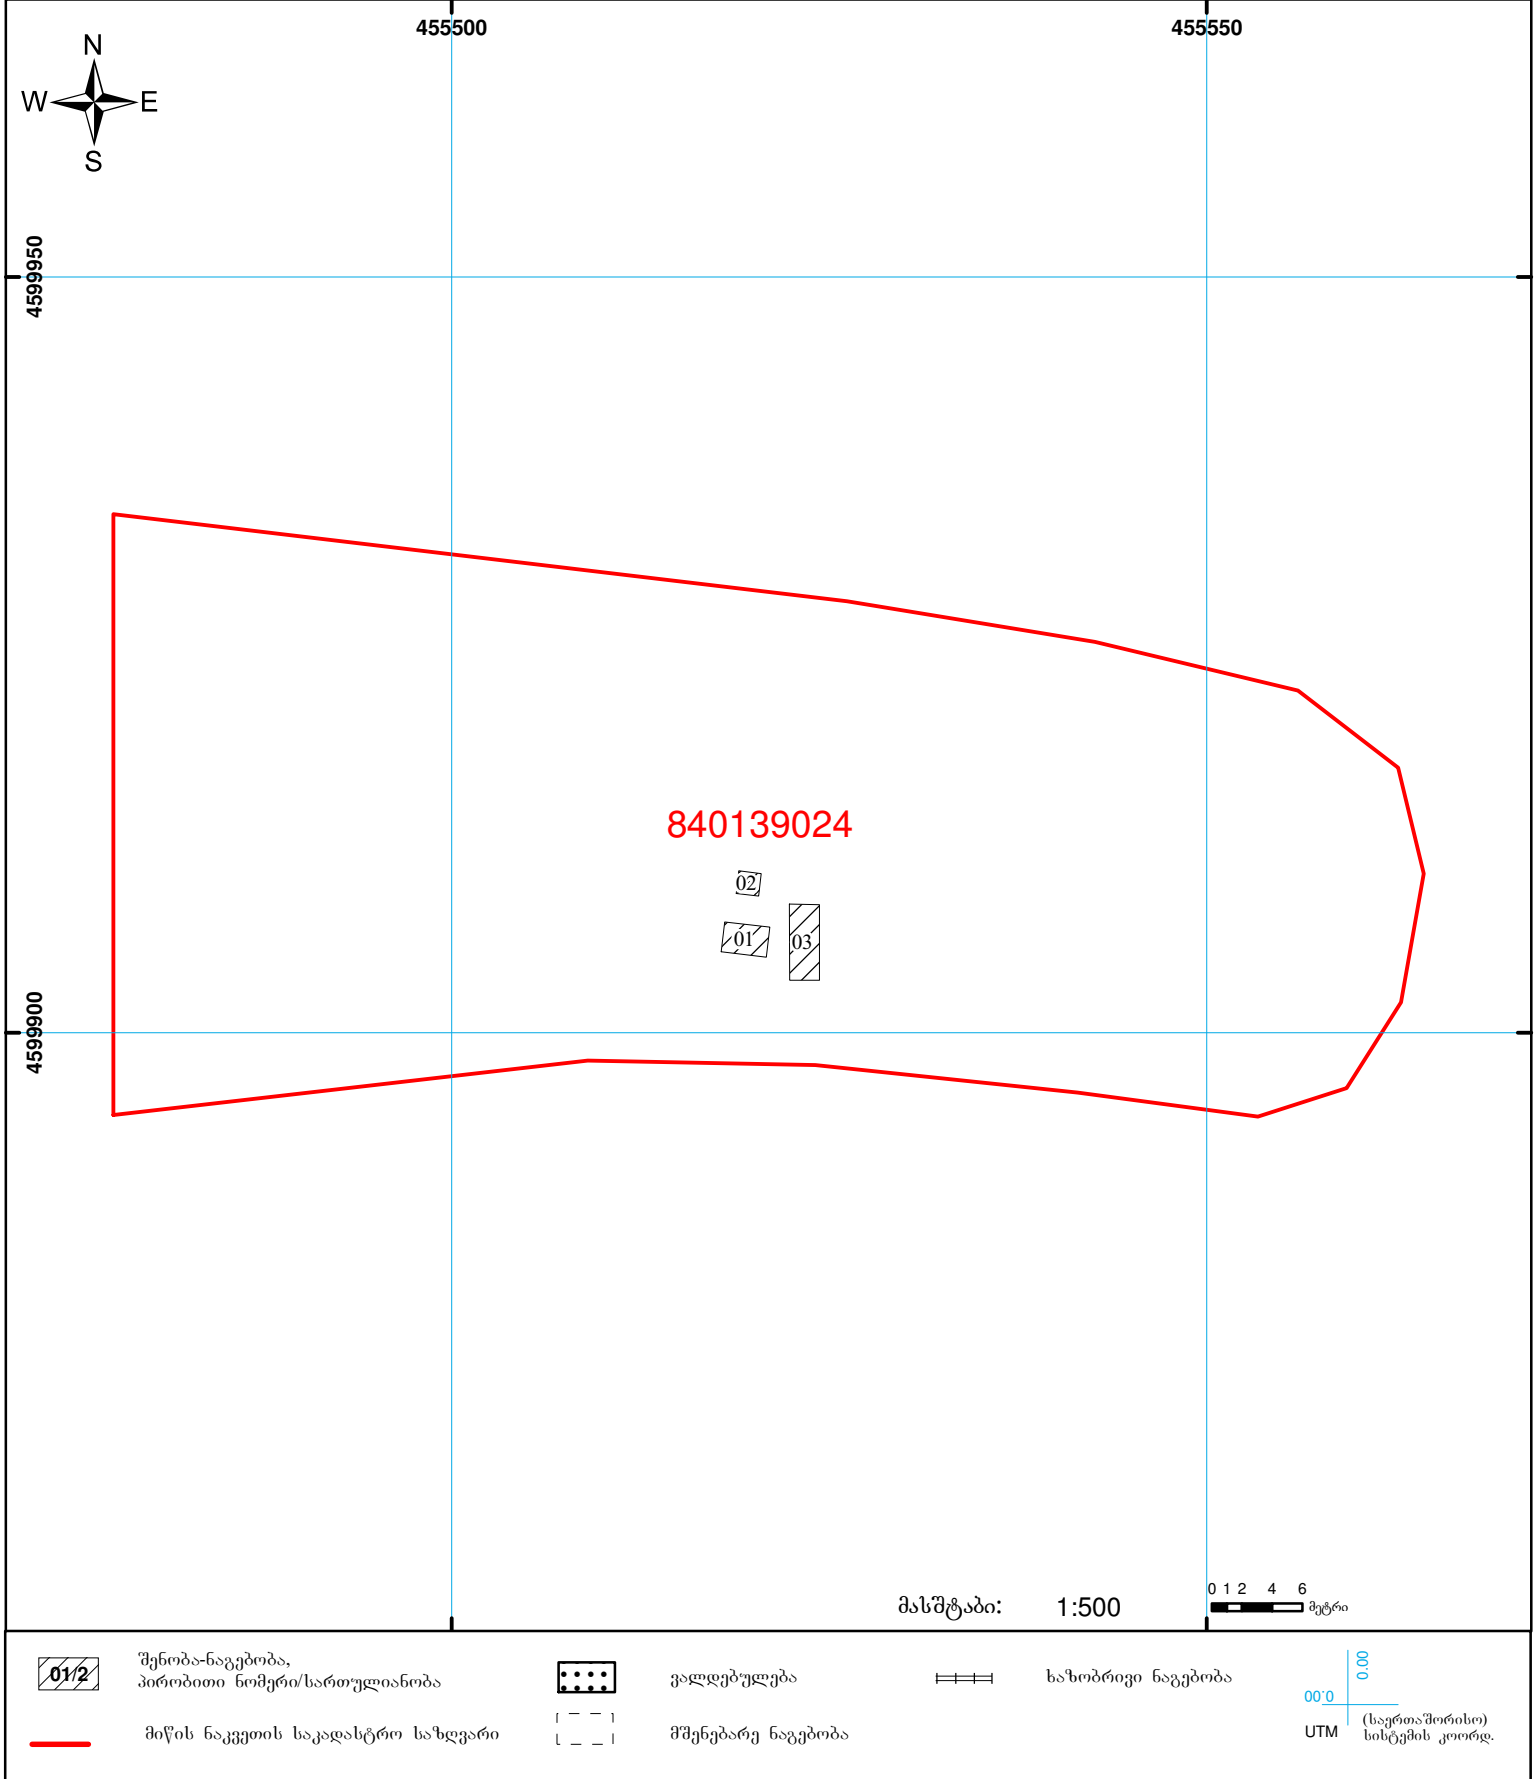

საქართველოს იუსტიციის სამინისტრო
საჯარო რეგისტრის ეროვნული სააგენტო

საკადასტრო გეგმა

მიწის ნაკვეთის საკადასტრო კოდი: 84 01 39 024
ბანაცხადების რეგისტრაციის ნომერი: 882011070865
მიწის ნაკვეთის ფართობი: 2730 კვ.მ.
ღანიშნულება: არასასოფლო-სამეურნეო

მომზადების თარიღი: 23.02.11

მასშტაბი: 1:500

0 1 2 4 6 მეტრი