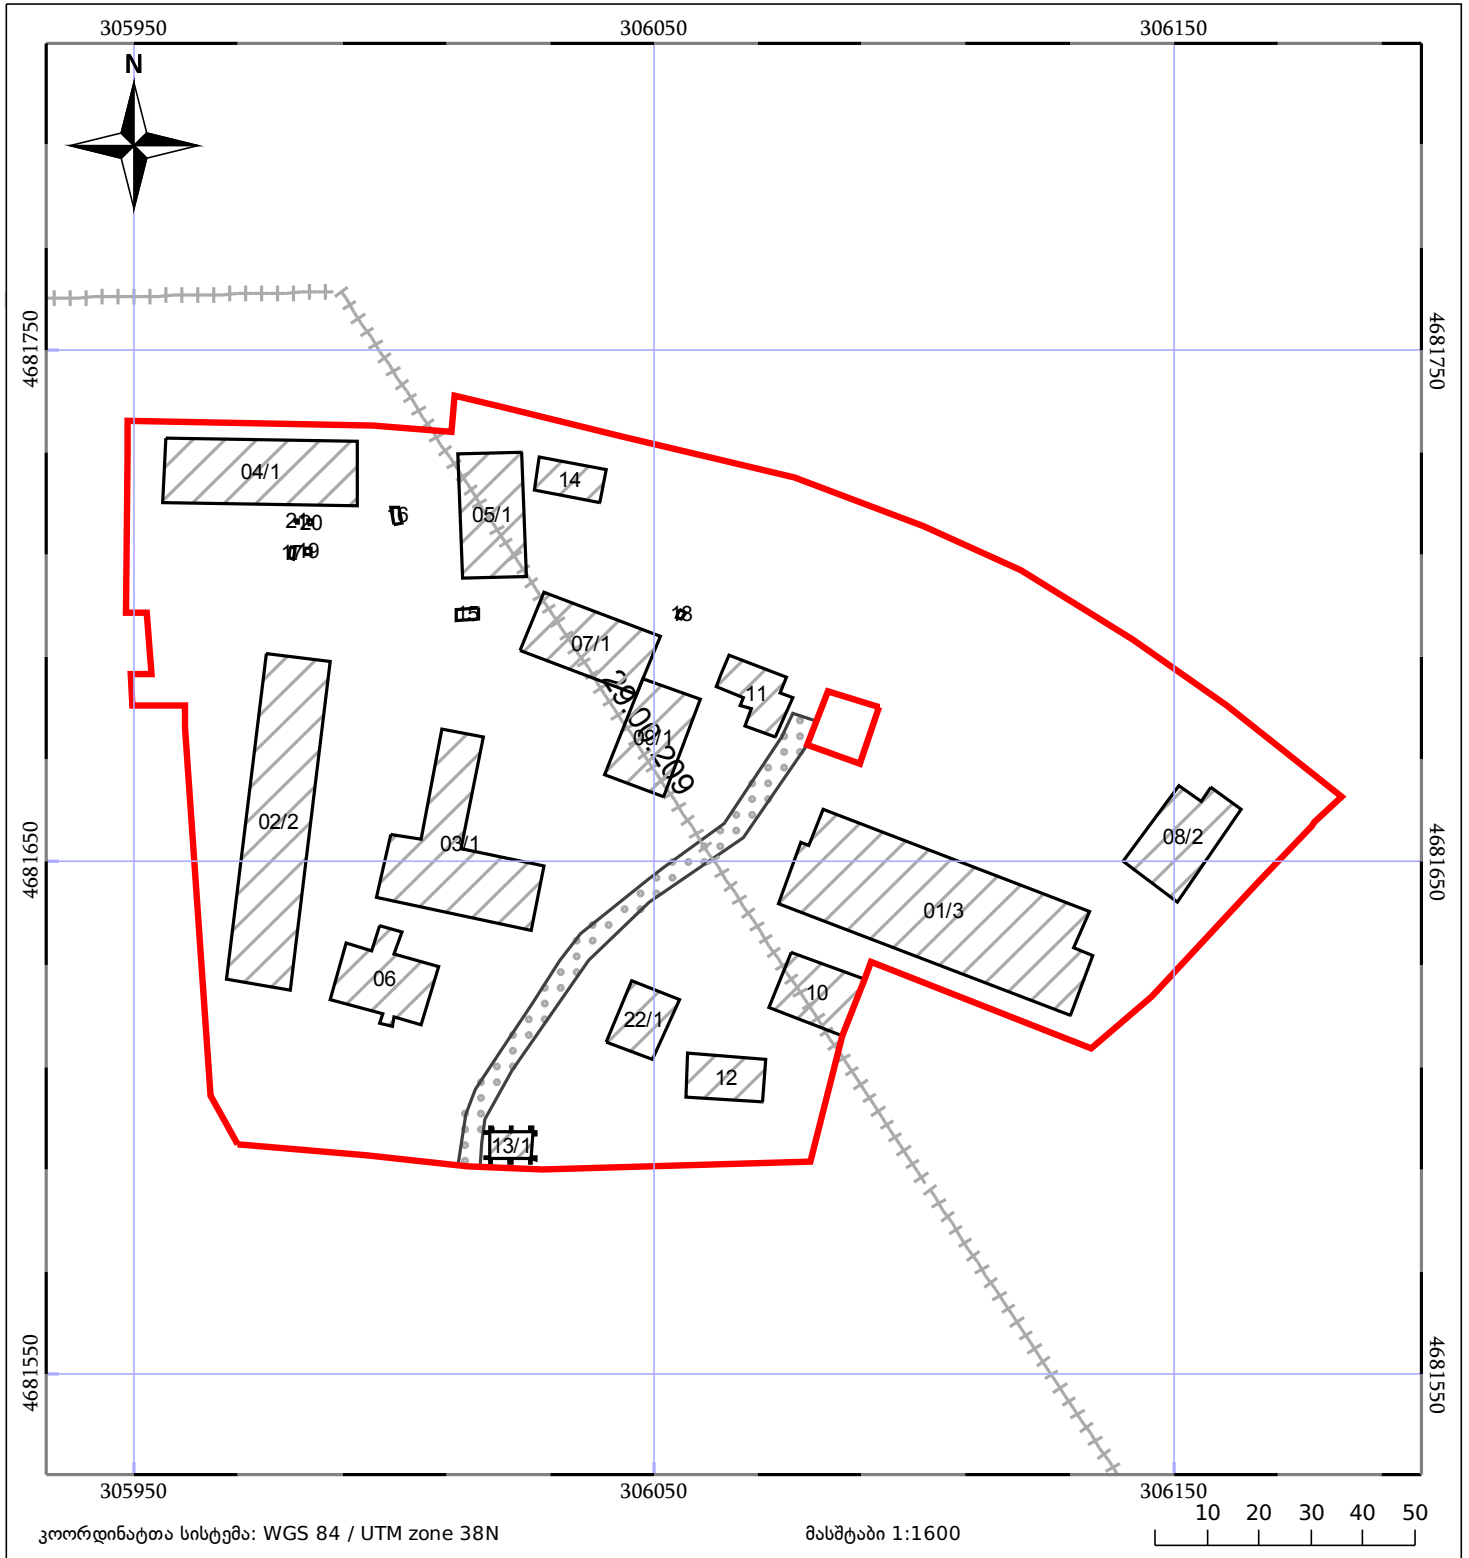

საკადასტრო გეგმა

საჯარო რეესტრის ეროვნული
სააგენტო

საკადასტრო კოდი: 03.01.21.577

ნაკვეთის დანიშნულება:

არასასოფლო სამეურნეო

განცხადების ნომერი: 882021323350

ფართობი:

24381 კვ.მ (WGS 84 / UTM zone 38N)

მომზადების თარიღი: 23/04/2021

ვალდებულების ფართობი :

486 კვ.მ (WGS 84 / UTM zone 38N)

მშენებარე ნაგებობა	ნაკვეთის საკადასტრო საზღვარი	შენობა/ნაგებობა
ხაზობრივი ნაგებობა	ტყის ფონდი	ვალდებულება