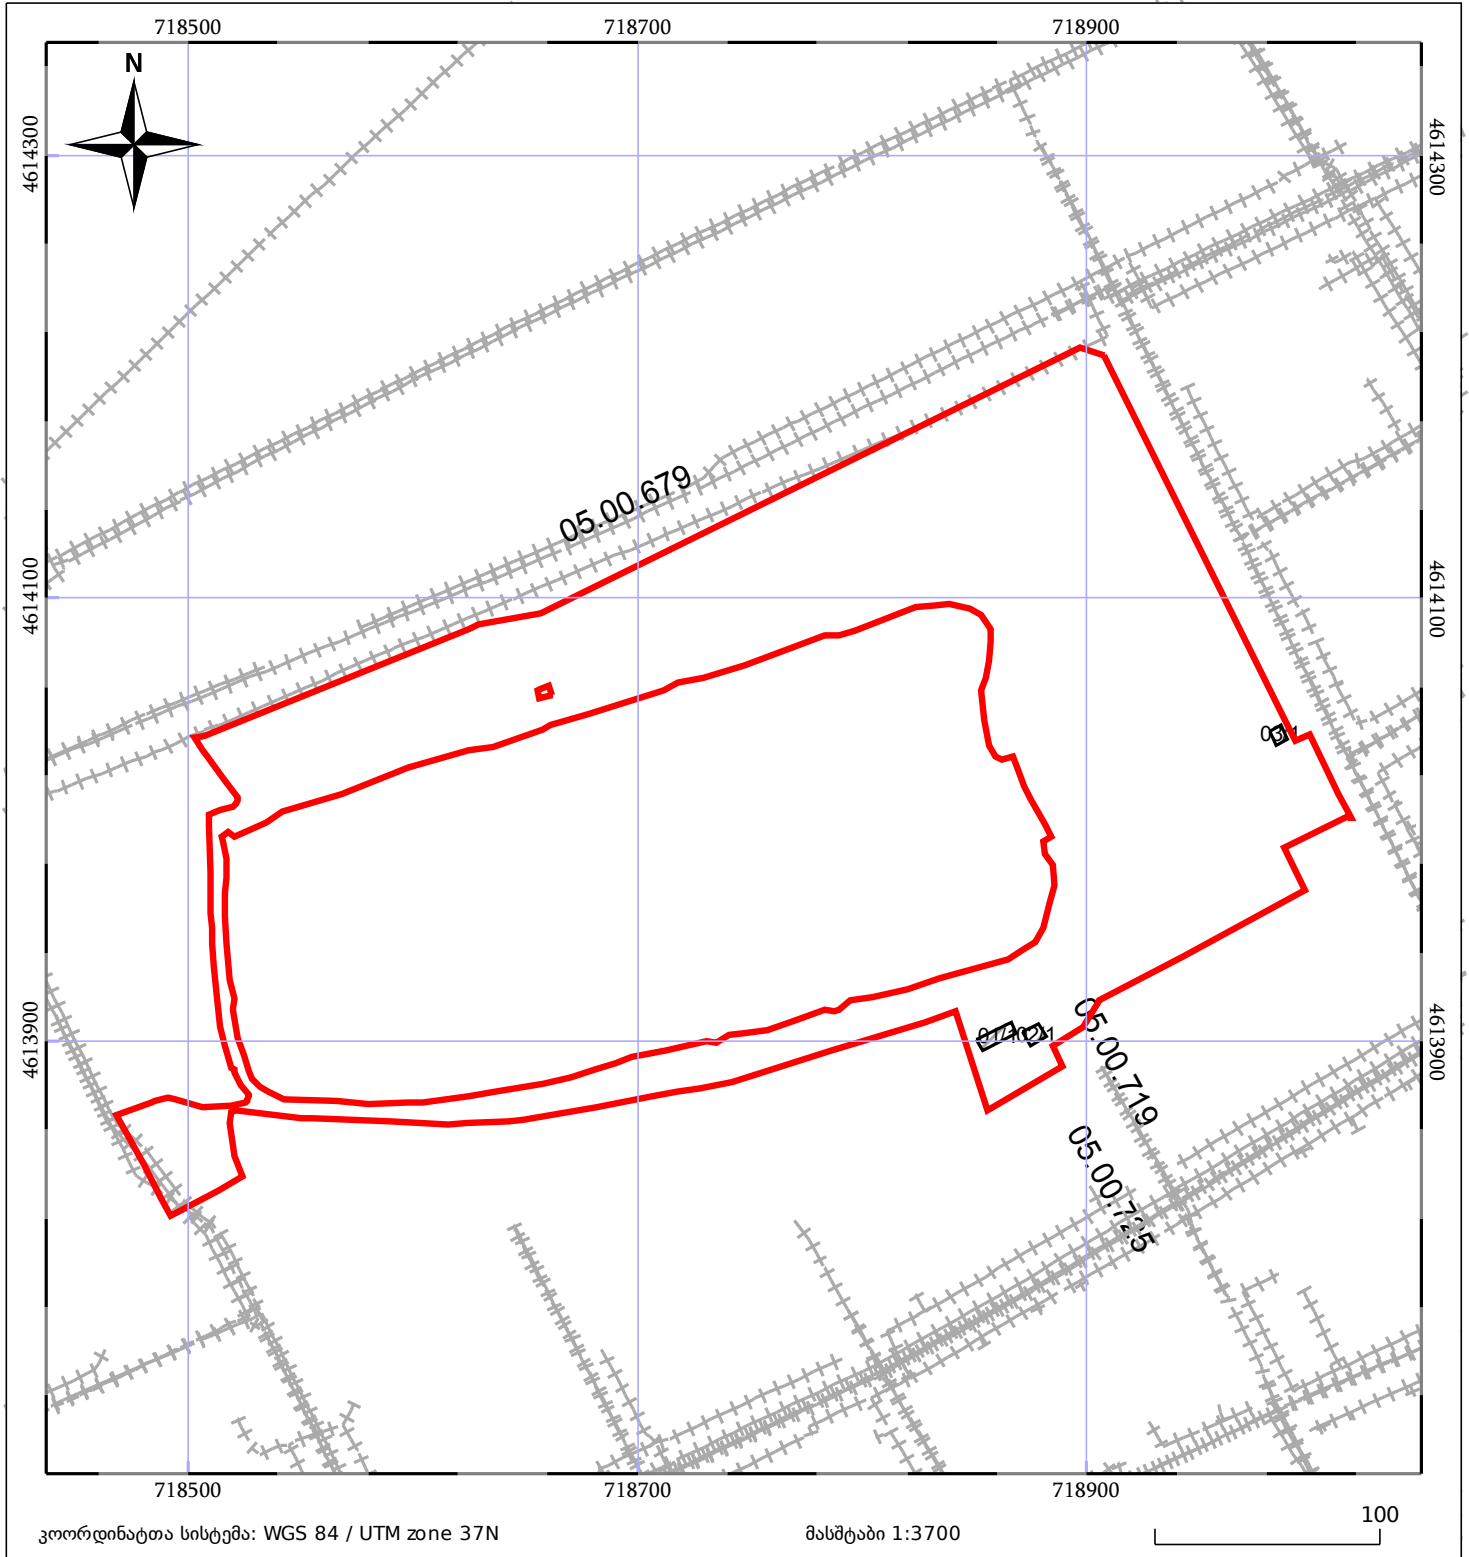

საკადასტრო გეგმა

საჯარო რეესტრის ეროვნული
სააგენტო

საკადასტრო კოდი: **05.23.06.010**

ნაკვეთის დანიშნულება:

არასასოფლო სამეურნეო

განცხადების ნომერი: **892018980707**

ფართობი:

59768 კვ.მ (WGS 84 / UTM zone 38N)

მომზადების თარიღი: **14/11/2018**

59723 კვ.მ (WGS 84 / UTM zone 37N)

05/25	მშენებარე ნაგებობა	05/25	შენობა/ნაგებობა		ტყის ფონდი
	ნაკვეთის საკადასტრო საზღვარი		სამობრივი ნაგებობა		ვალდებულება