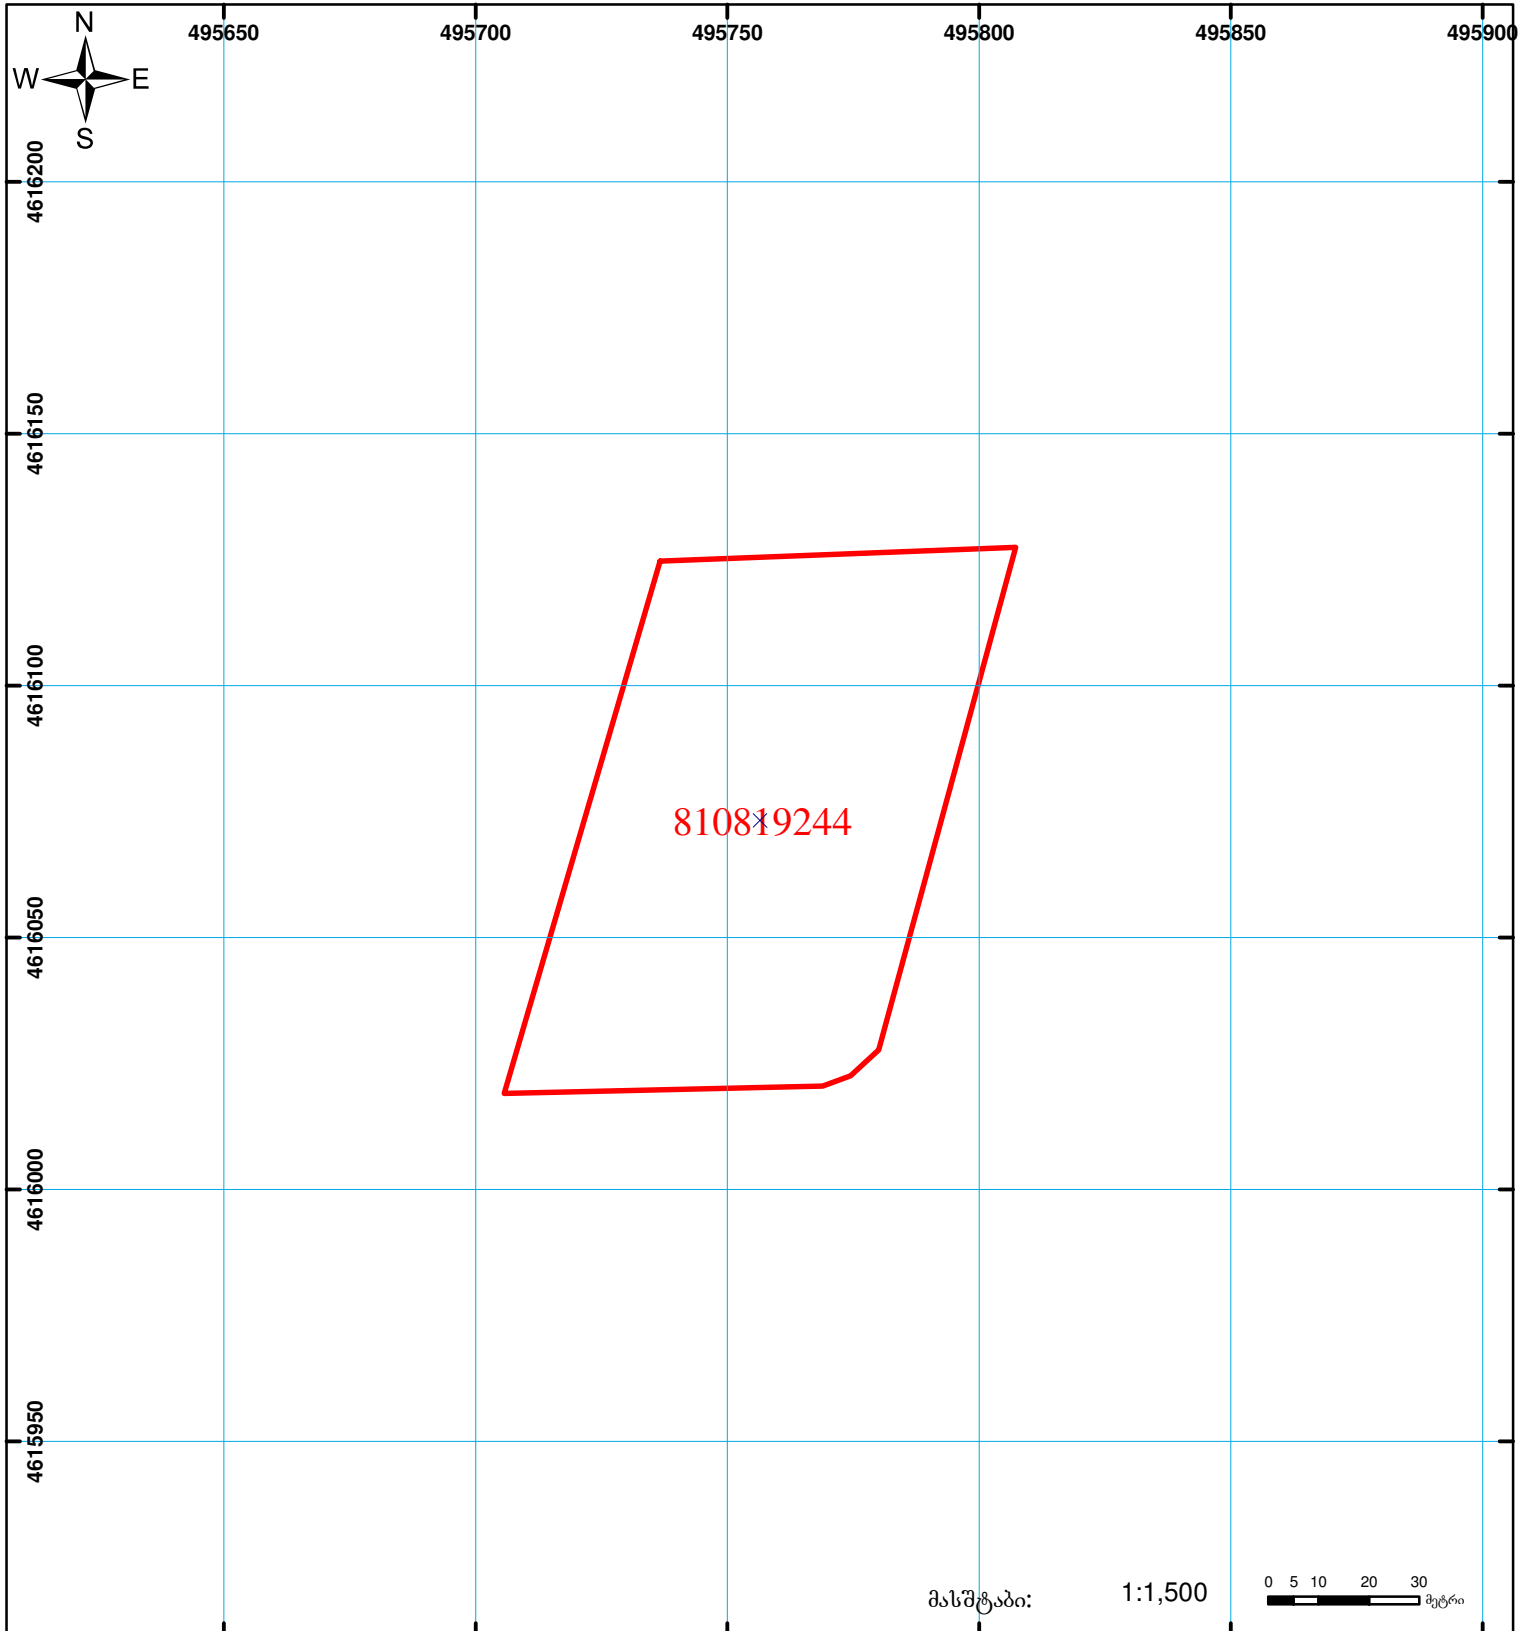

საქართველოს იუსტიციის სამინისტრო
საჯარო რეგისტრის ეროვნული სააგენტო
 საკადასტრო გეგმა

მიწის ნაკვეთის საკადასტრო კოდი:
 განცხადების რეგისტრაციის ნომერი:
 მიწის ნაკვეთის ფართობი:
 დანიშნულება:
 მომზადების თარიღი:

81 08 19 244
 882011248562
 7508 კვ.მ.
 სასოფლო-სამეურნეო
 02.06.11

	შენიშვნა-ნაგებობა, პირობითი ნომერი/სართულიანობა		ვალდებულება		საზოგადოებრივი ნაგებობა
	მიწის ნაკვეთის საკადასტრო საზღვარი		შეზღუდვარე ნაგებობა		

0 5 10 20 30 მეტრი

მაშტაბი: 1:1,500

0.00
00'0
UTM (საერთაშორისო) სისტემის კოორდ.