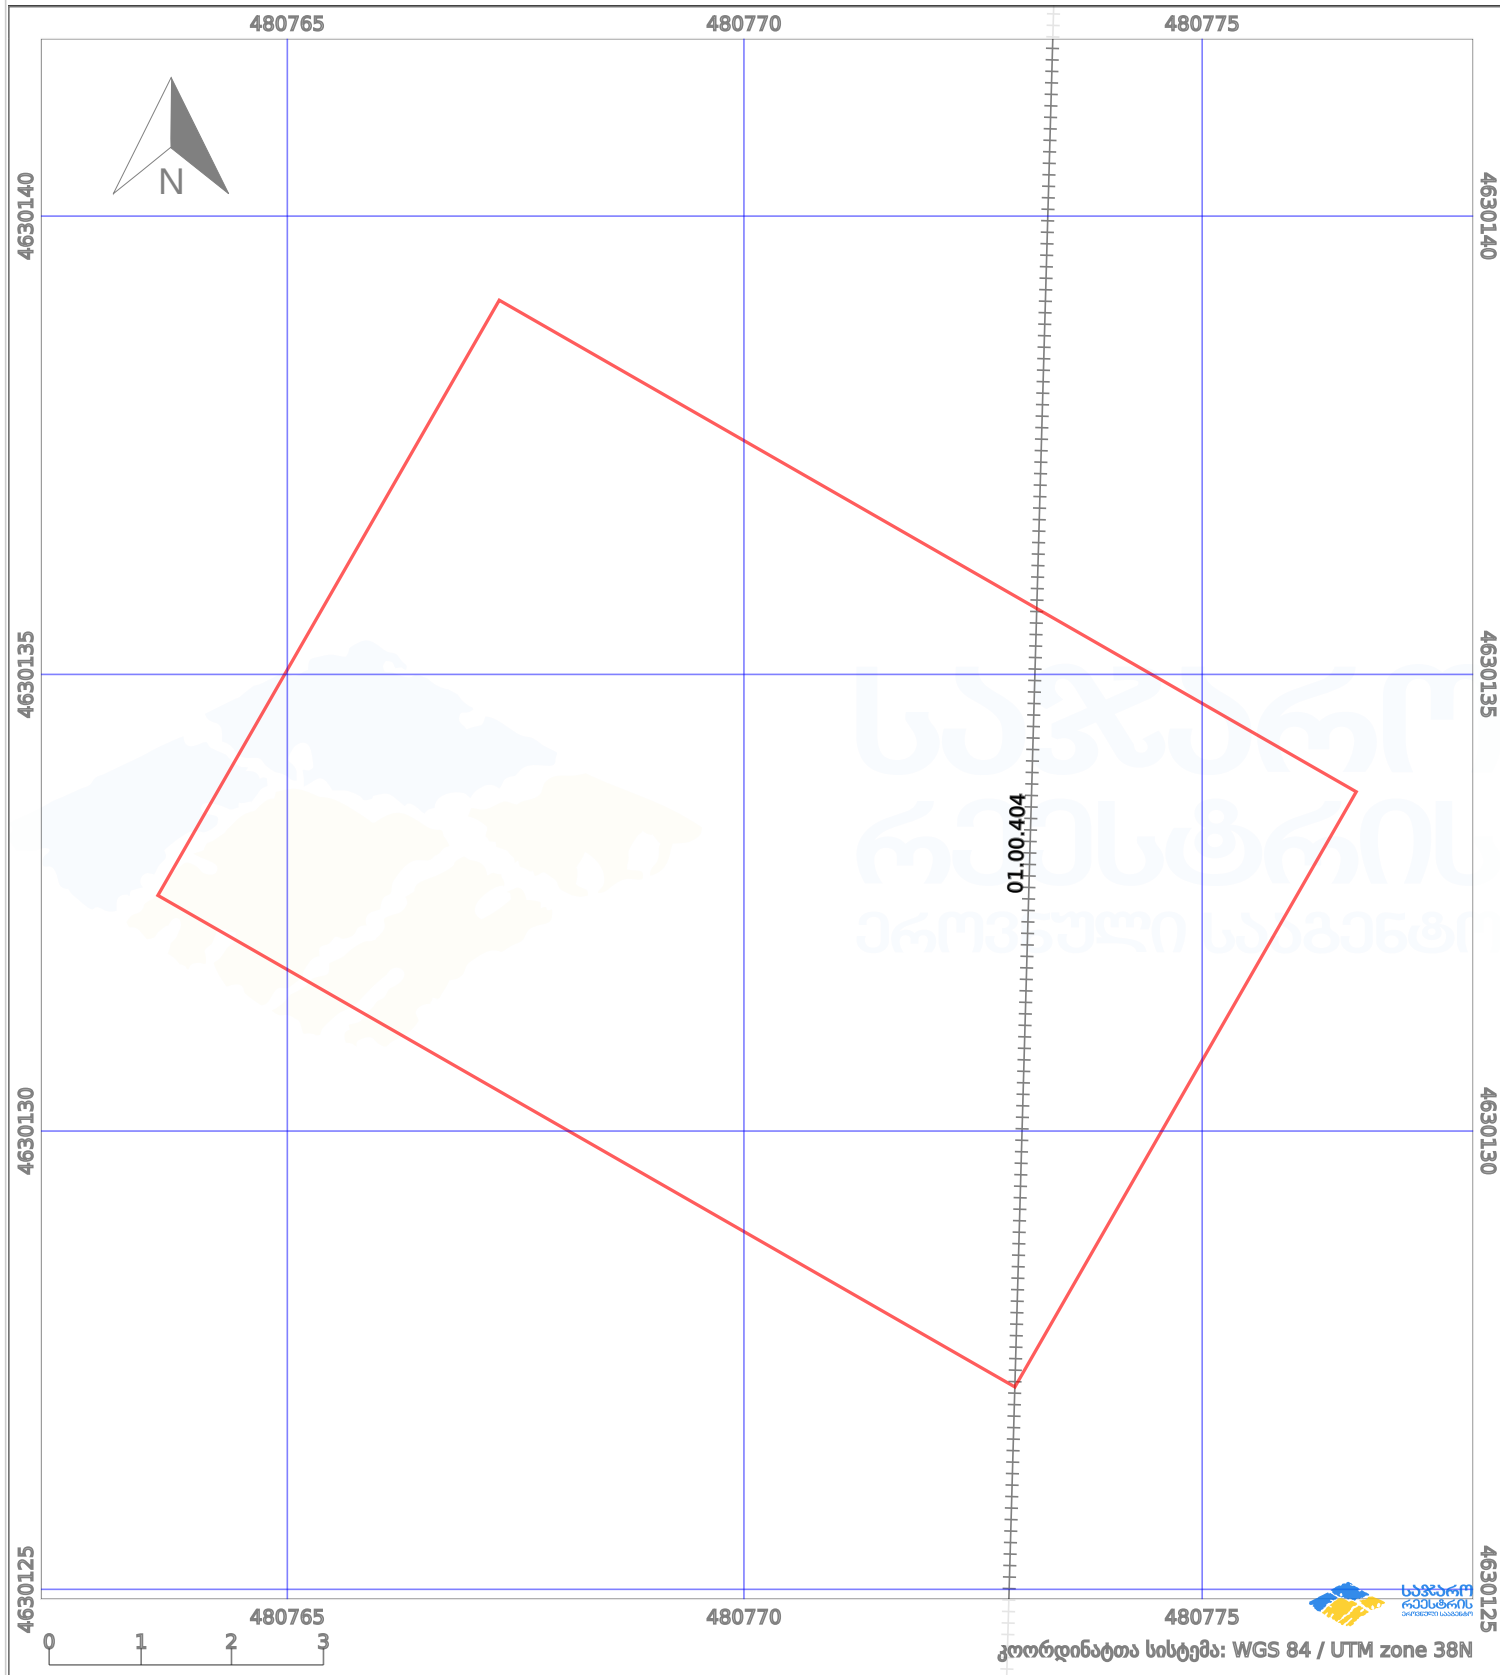

საკადასტრო გეგმა

საქართველოს რეესტრის ეროვნული სააგენტო

საკადასტრო კოდი: **01.72.14.066.899**

ნაკვეთის დანიშნულება:

არასასოფლო-სამეურნეო

განცხადების ნომერი: **882023828648**

ფართობი:

81 კვ.მ (WGS 84 / UTM zone 38N)

მომზადების თარიღი: **11/08/2023**

პირობითი აღნიშვნები:

- | | | | | | | | |
|--|--------------------|--|--------------------|--|--------------------|--|----------------|
| | ნაკვეთის საზღვარი | | მშენებარე ნაკებობა | | აშენებული ნაკებობა | | ქარსაფარი ზოლი |
| | საზომრივი ნაკებობა | | ტყის ფონდი | | ვალდებულება | | |