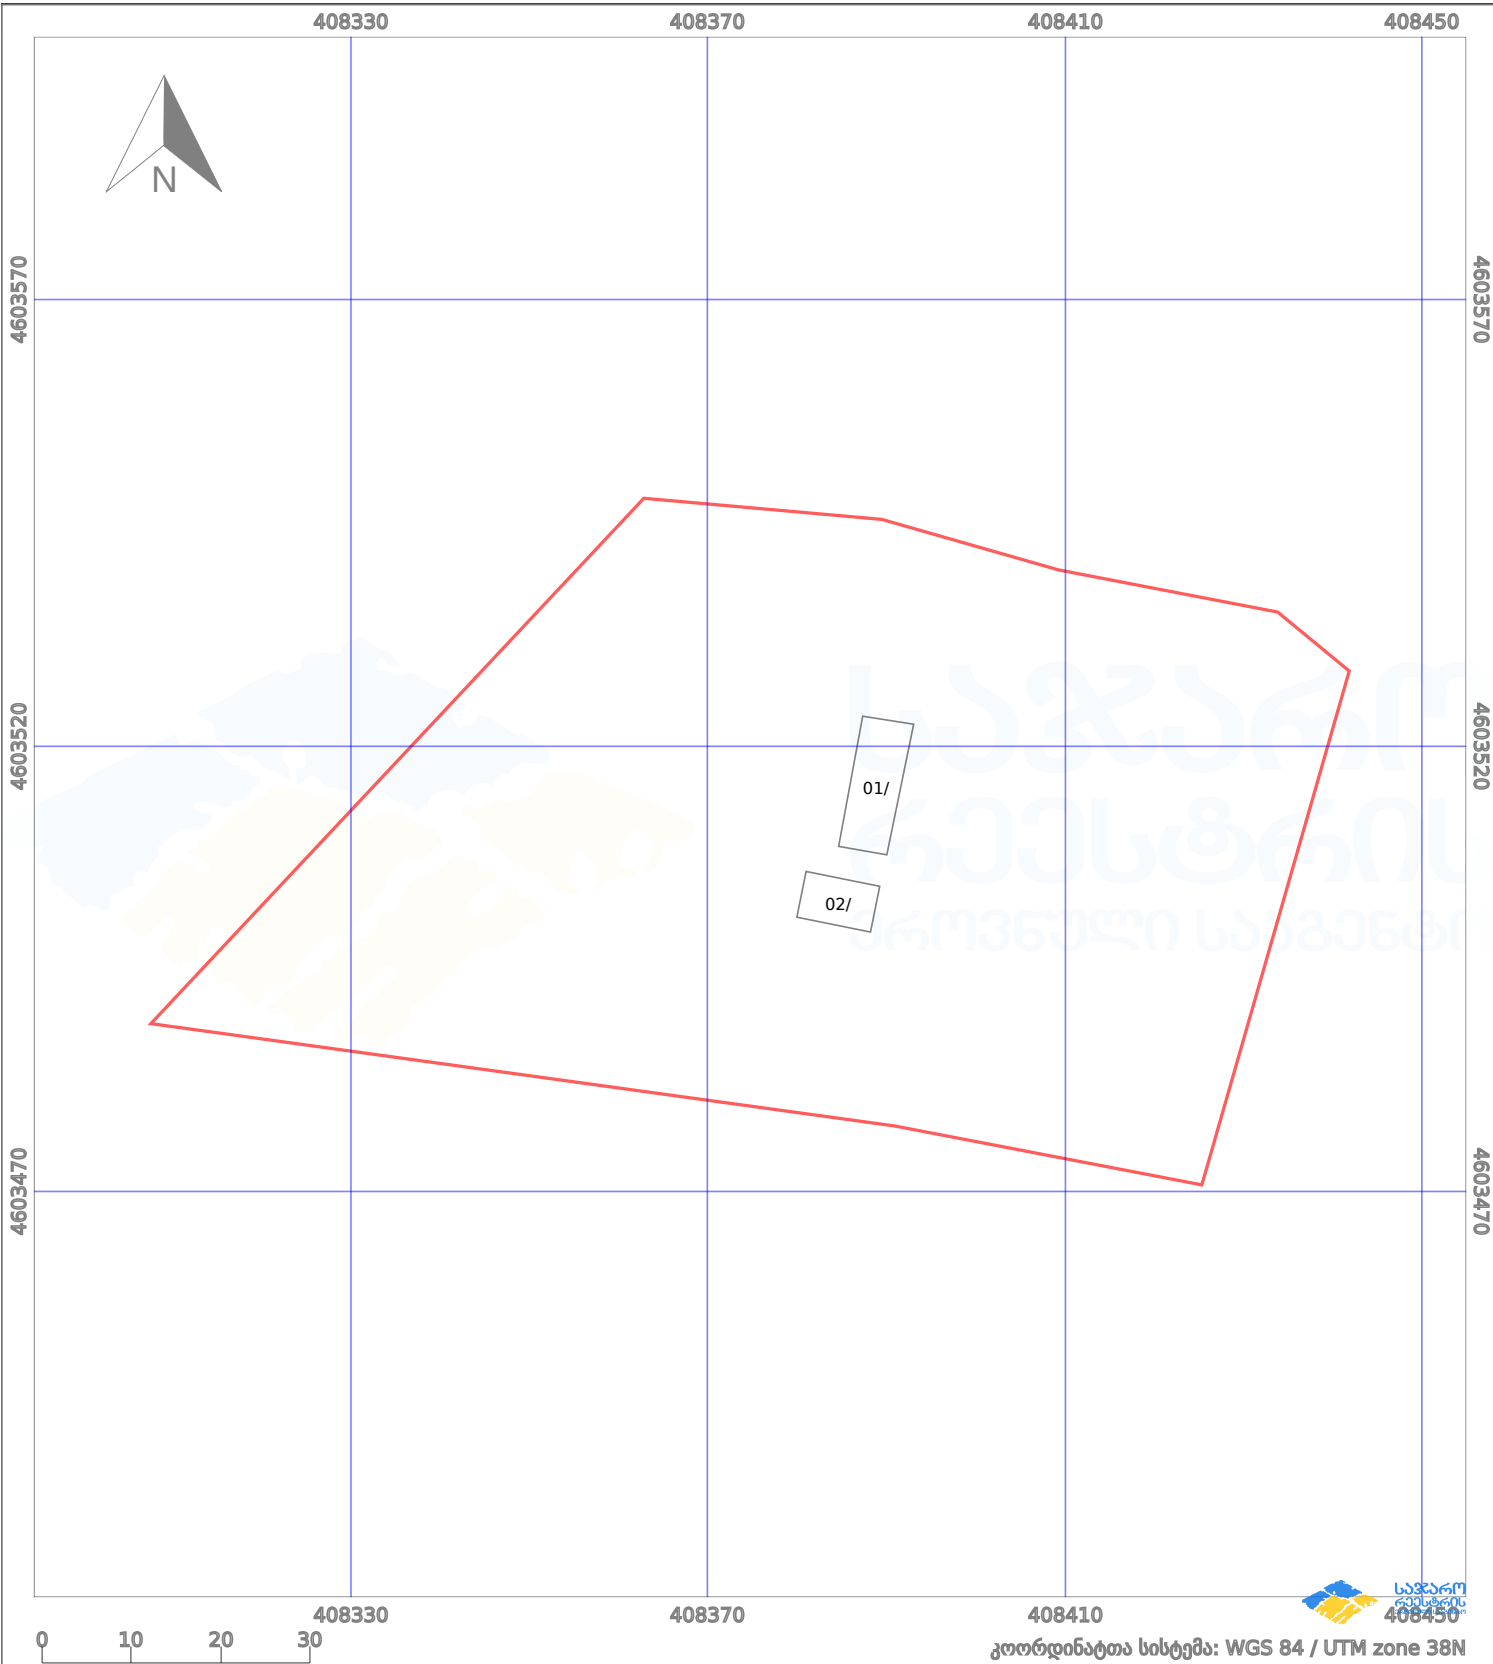

საკადასტრო გეგმა

საჯარო რეესტრის ეროვნული სააგენტო

საკადასტრო კოდი:

85.05.30.149

ნაკვეთის დანიშნულება:

სასოფლო-სამეურნეო(სახნავი)

განცხადების ნომერი:

892024467995

ფართობი:

6575 კვ.მ (WGS 84 / UTM zone 38N)

მომზადების თარიღი:

26/09/2024

პირობითი აღნიშვნები:

- | | | | | | | | |
|--|-------------------|--|--------------------|--|--------------------|--|---------------------|
| | ნაკვეთის საზღვარი | | მშენებარე ნაგებობა | | აშენებული ნაგებობა | | მინისქვეშა ნაგებობა |
| | საზღვარი ნაგებობა | | ტყის ფონდი | | ვალდებულება | | ქარსაფარი ბოლი |