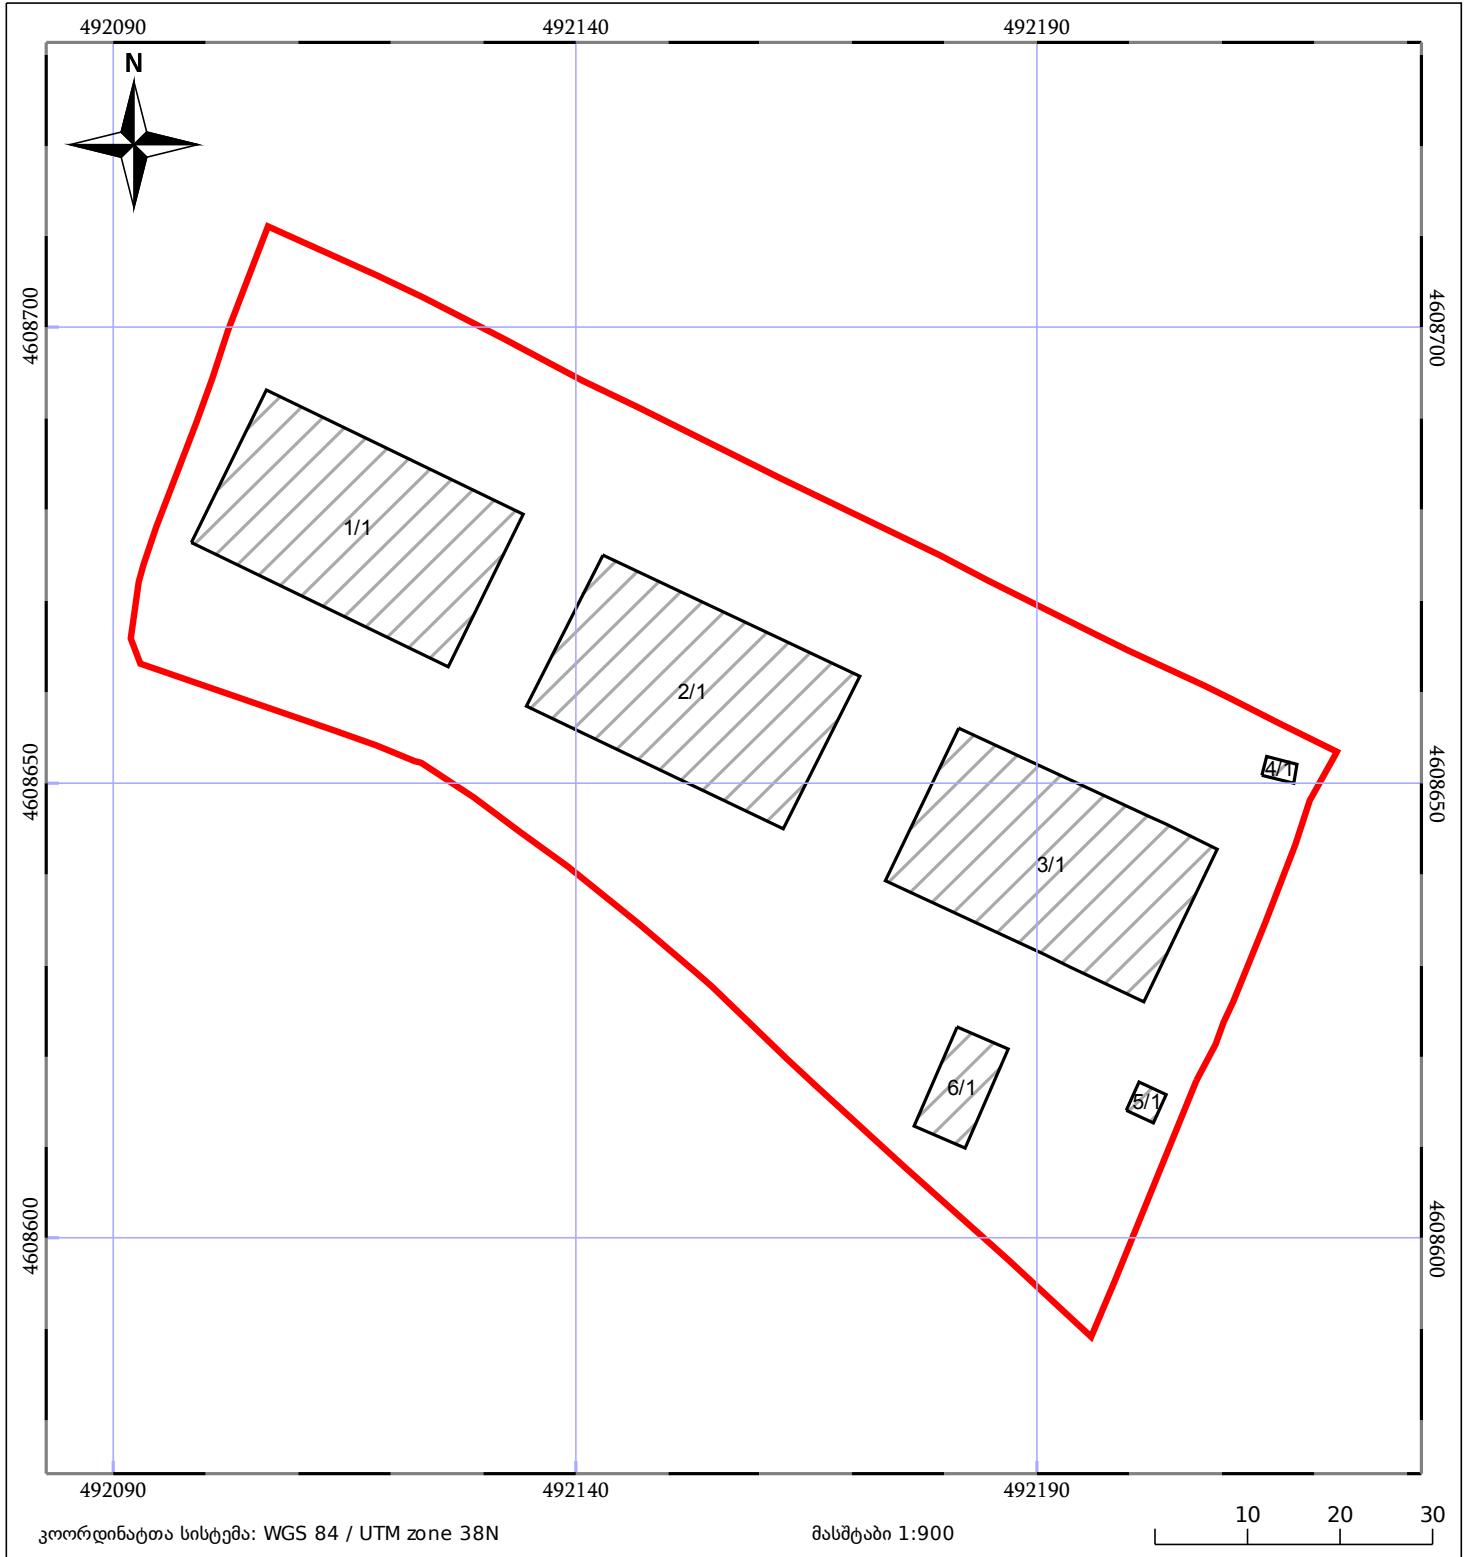

საკადასტრო გეგმა

საჯარო რეესტრის ეროვნული
სააგენტო

საკადასტრო კოდი: **01.18.13.039.027**

ნაკვეთის დანიშნულება:

არასასოფლო სამეურნეო

განცხადების ნომერი: **892018809171**

ფართობი:

6870 კვ.მ (WGS 84 / UTM zone 38N)

მომზადების თარიღი: **18/09/2018**

05/25	მშენებარე ნაგებობა	05/25	შენობა/ნაგებობა		ტყის ფონდი
	ნაკვეთის საკადასტრო საზღვარი		სამორბივი ნაგებობა		ვალდებულება