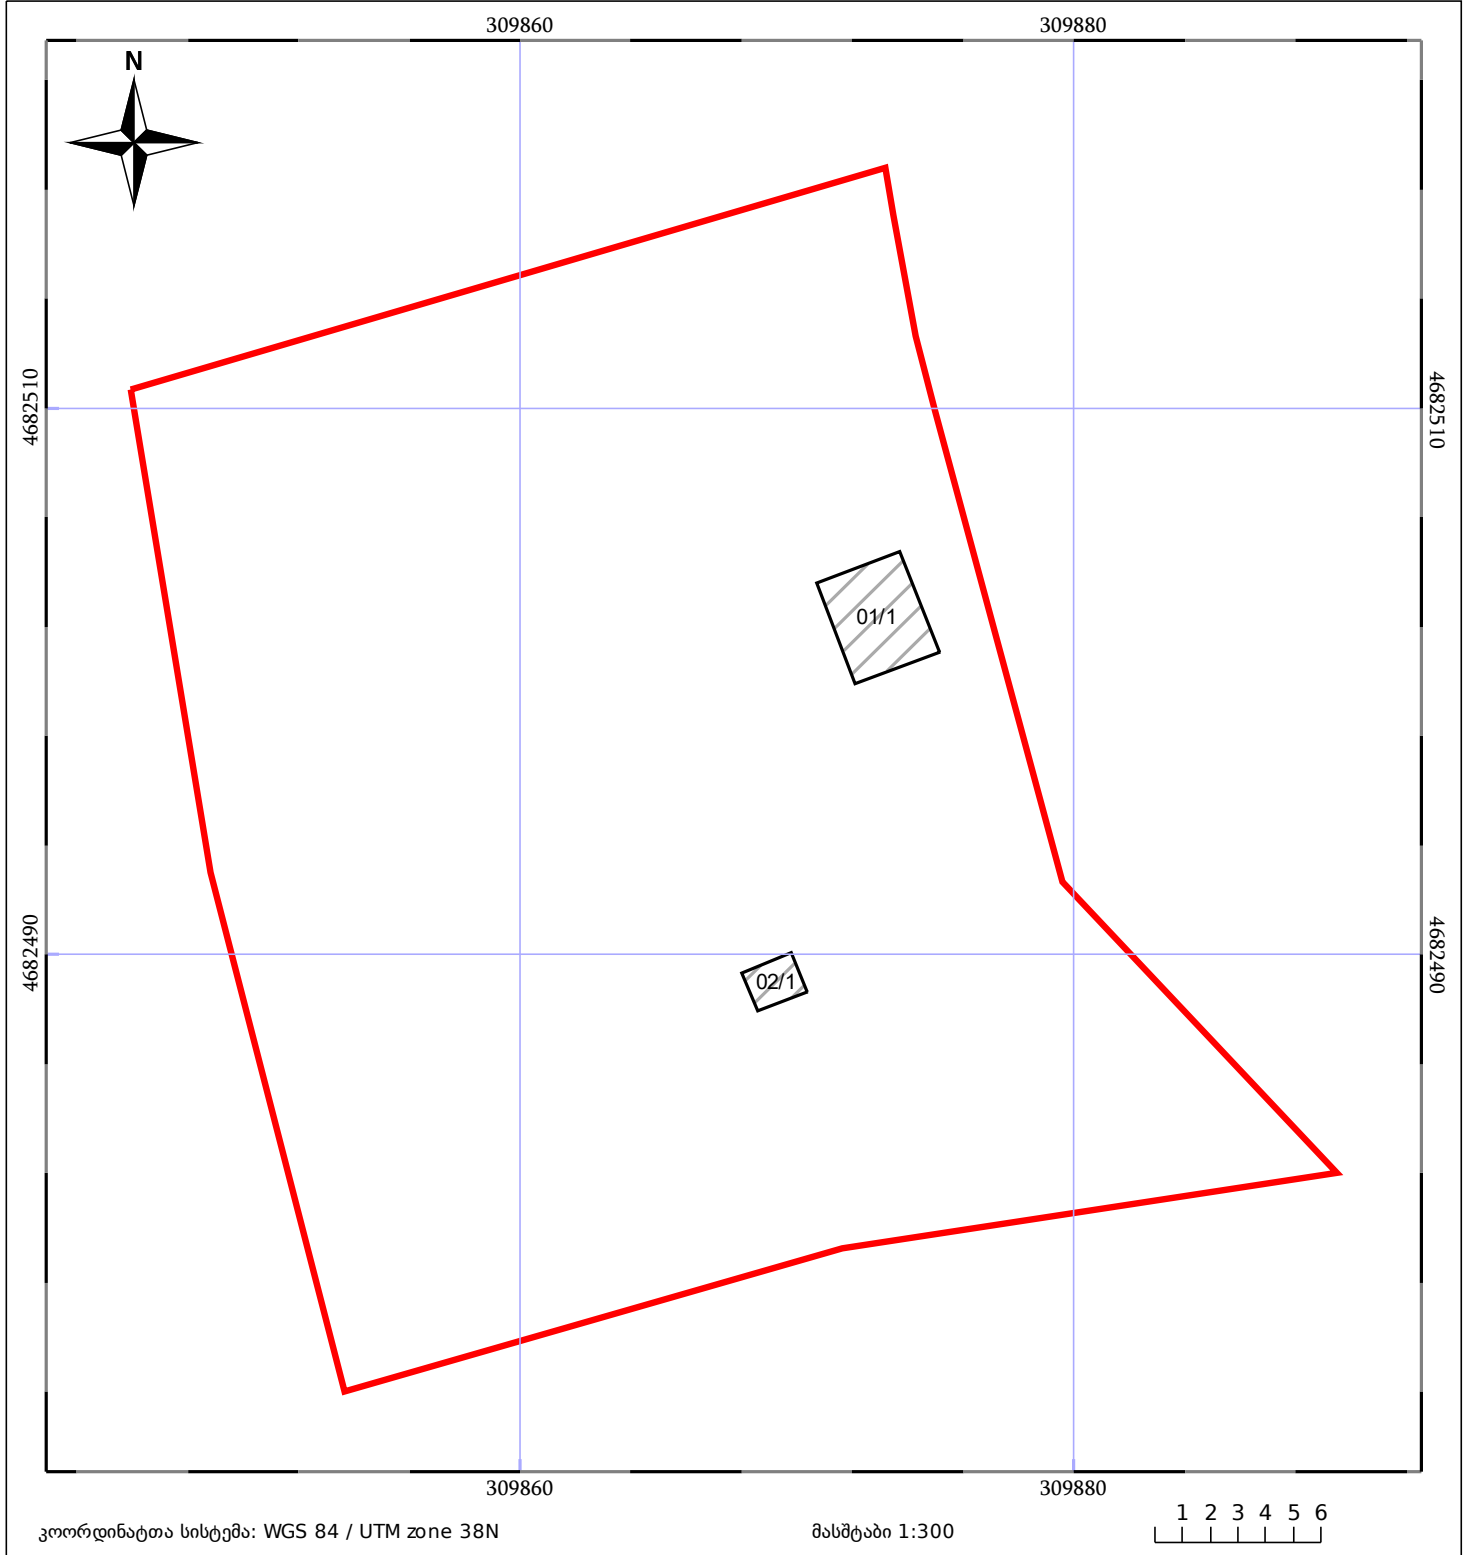

საკადასტრო გეგმა

საჯარო რეესტრის ეროვნული
სააგენტო

საკადასტრო კოდი: **03.02.26.588**

ნაკვეთის დანიშნულება:

არასასოფლო სამეურნეო

განცხადების ნომერი: **882024999350**

ფართობი:

1148 კვ.მ (WGS 84 / UTM zone 38N)

მომზადების თარიღი: **05/07/2024**

05/25	მშენებარე ნაგებობა		ნაკვეთის საკადასტრო საზღვარი	05/25	შენობა/ნაგებობა
	საზღვრული ნაგებობა		ტყის ფონდი		ვალდებულება