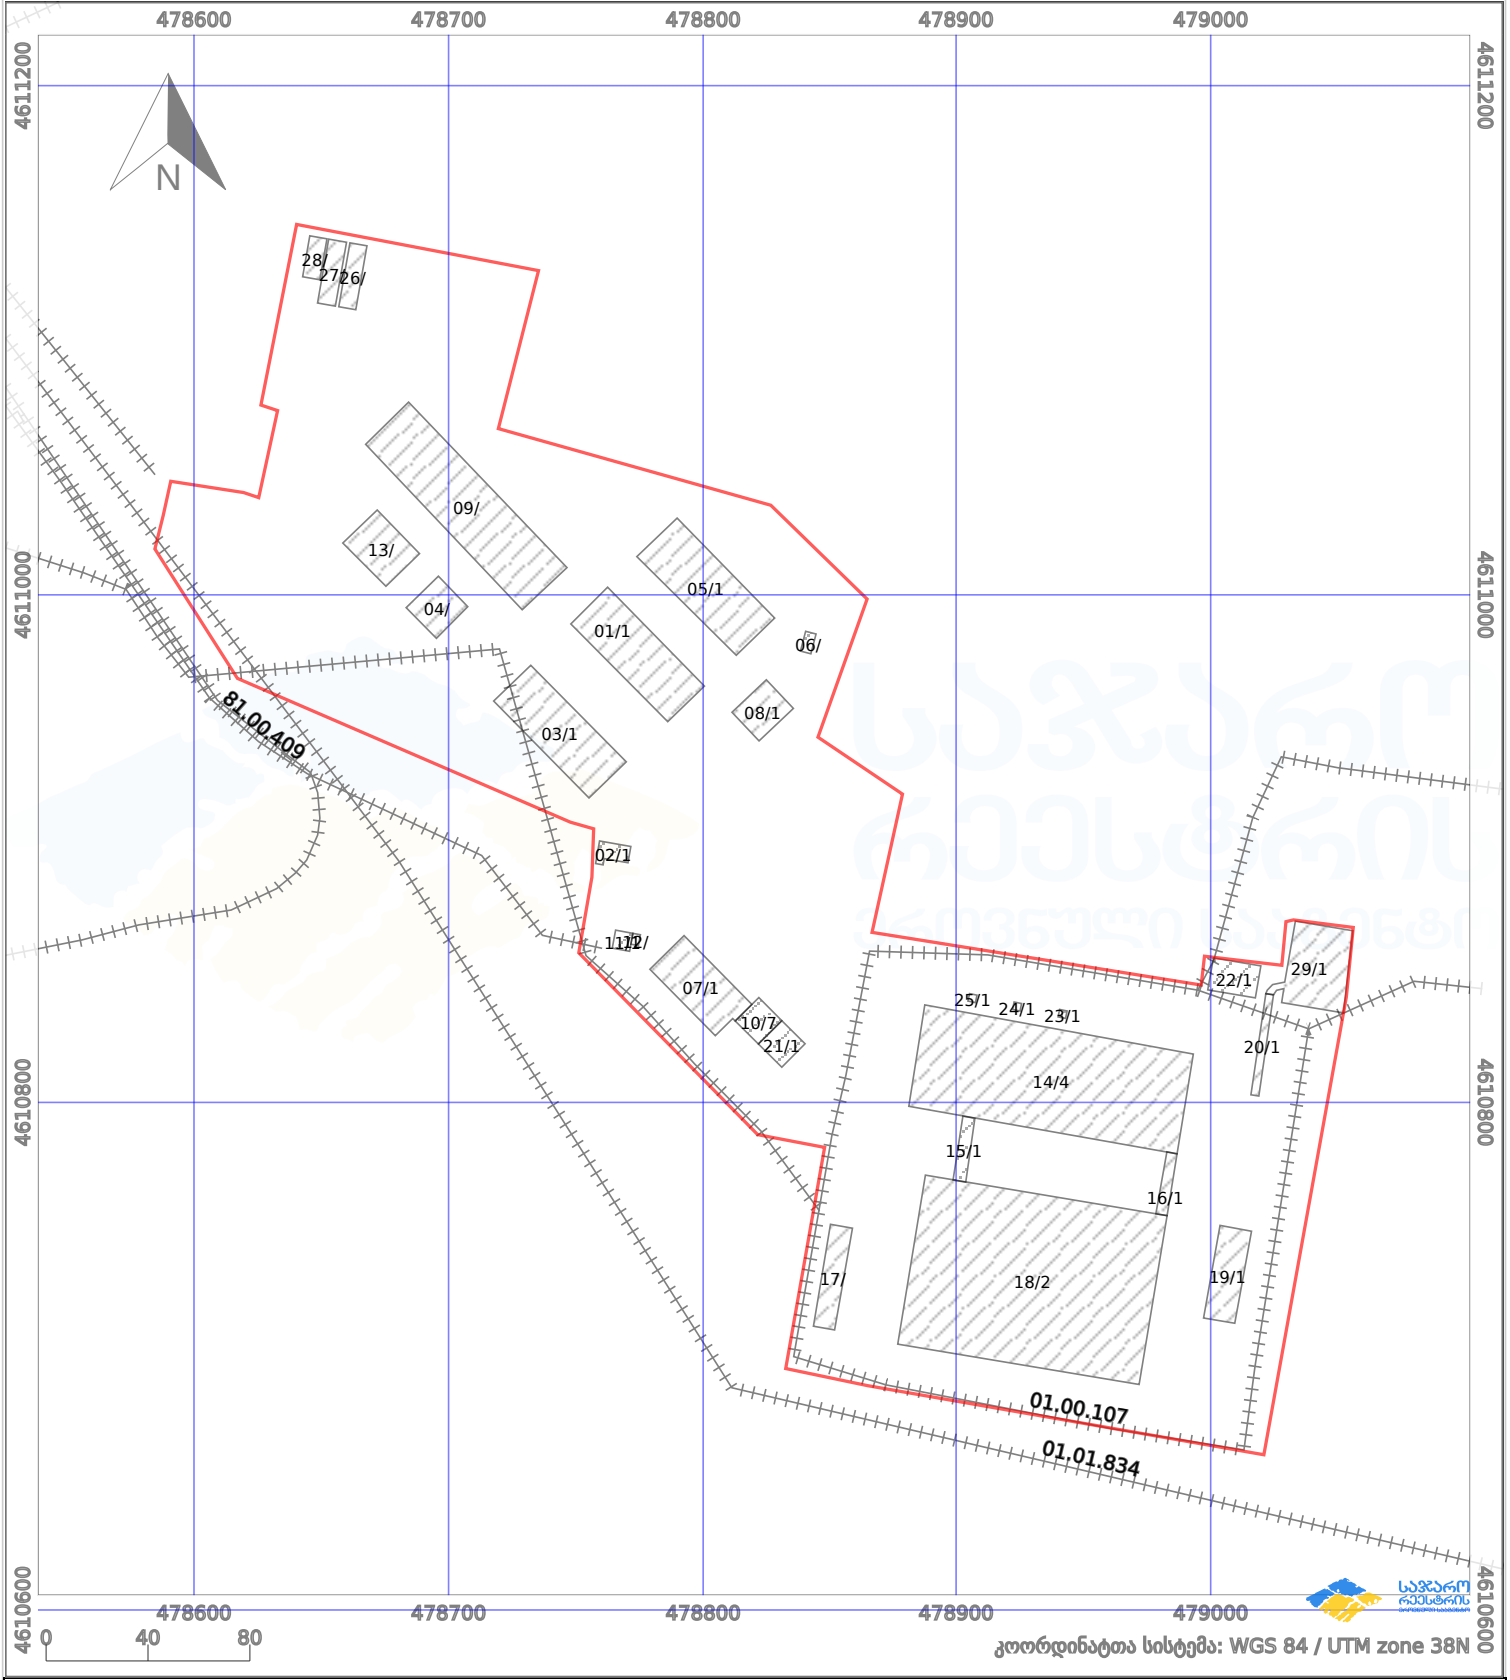

# საკადასტრო გეგმა

საქართველოს რეესტრის ეროვნული სააგენტო

საკადასტრო კოდი:

81.02.29.361

ნაკვეთის დანიშნულება:

არასასოფლო სამეურნეო

განცხადების ნომერი:

892024965764

ფართობი:

84926 კვ.მ (WGS 84 / UTM zone 38N)

მომზადების თარიღი:

09/07/2024

პირობითი აღნიშვნები:

	ნაკვეთის საზღვარი		მშენებარე ნაგებობა		02/4	ამენებული ნაგებობა		მინისქვეშა ნაგებობა
	საზღვარი ნაგებობა		ტყის ფონდი			ვალდებულება		ქარსაფარი ბოლი