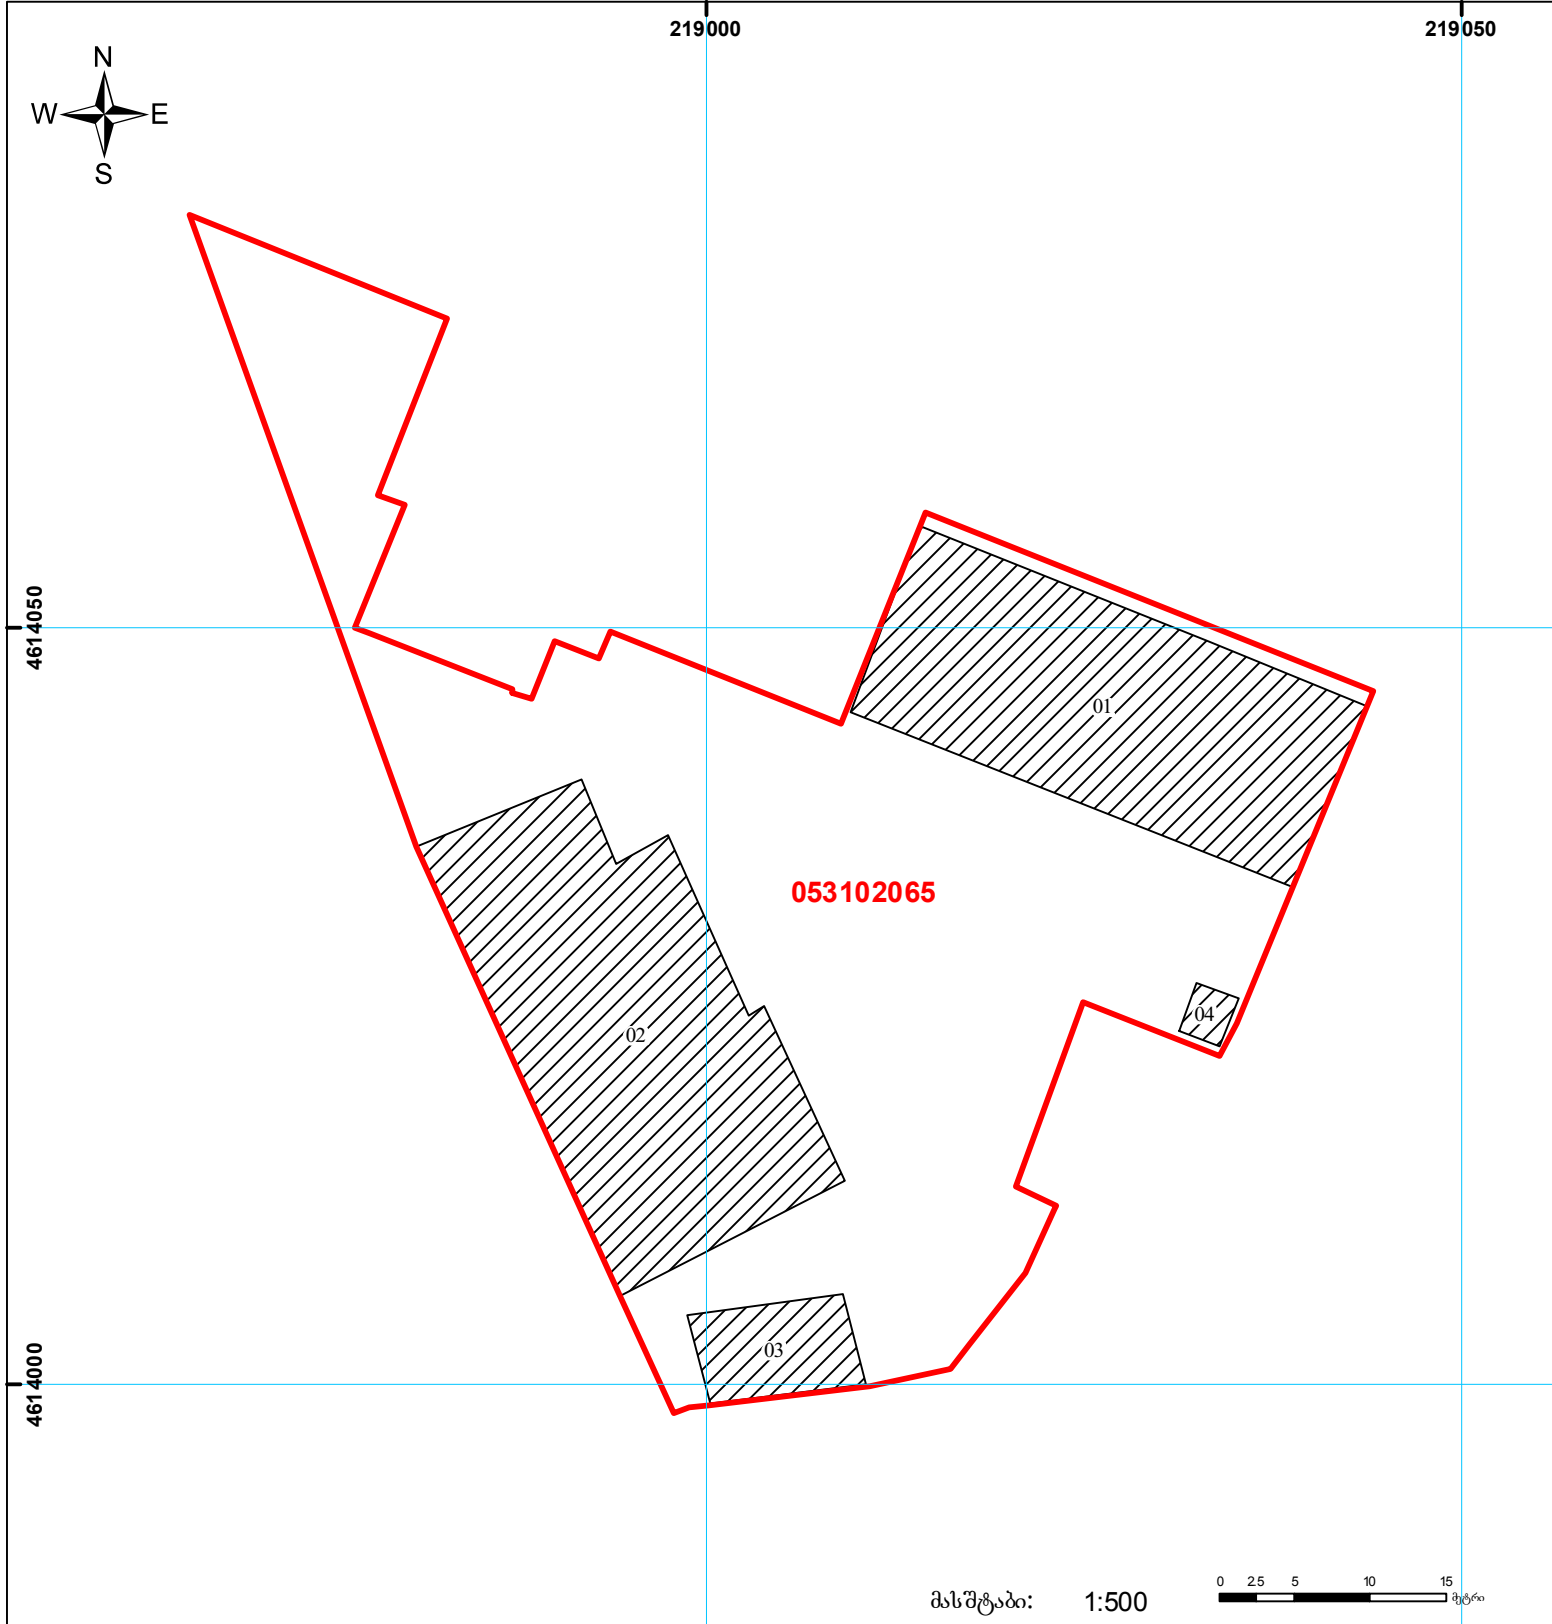

საქართველოს იუსტიციის სამინისტრო
საჯარო რეგისტრის ეროვნული სააგენტო
საკადასტრო გეგმა

მიწის ნაკვეთის საკადასტრო კოდი:
ბანცხალების რეგისტრაციის ნომერი:
მიწის ნაკვეთის ფართობი:
ღანძნულეა:
კატეგორია

05 31 02 065
882012412378
2456 კვ.მ.
არასასოფლო-სამეურნეო

მომზადების თარიღი:

01.08.12

მასშტაბი: 1:500

შენიშვნა-ნაგებობა,
პირობითი ნომერი/სართულიანობა

ვალდებულება

საზოგადოებრივი ნაგებობა

მიწის ნაკვეთის საკადასტრო საზღვარი

შუენებარე ნაგებობა

0.00
000
UTM
(საერთაშორისო)
სისტემის კოორდ.