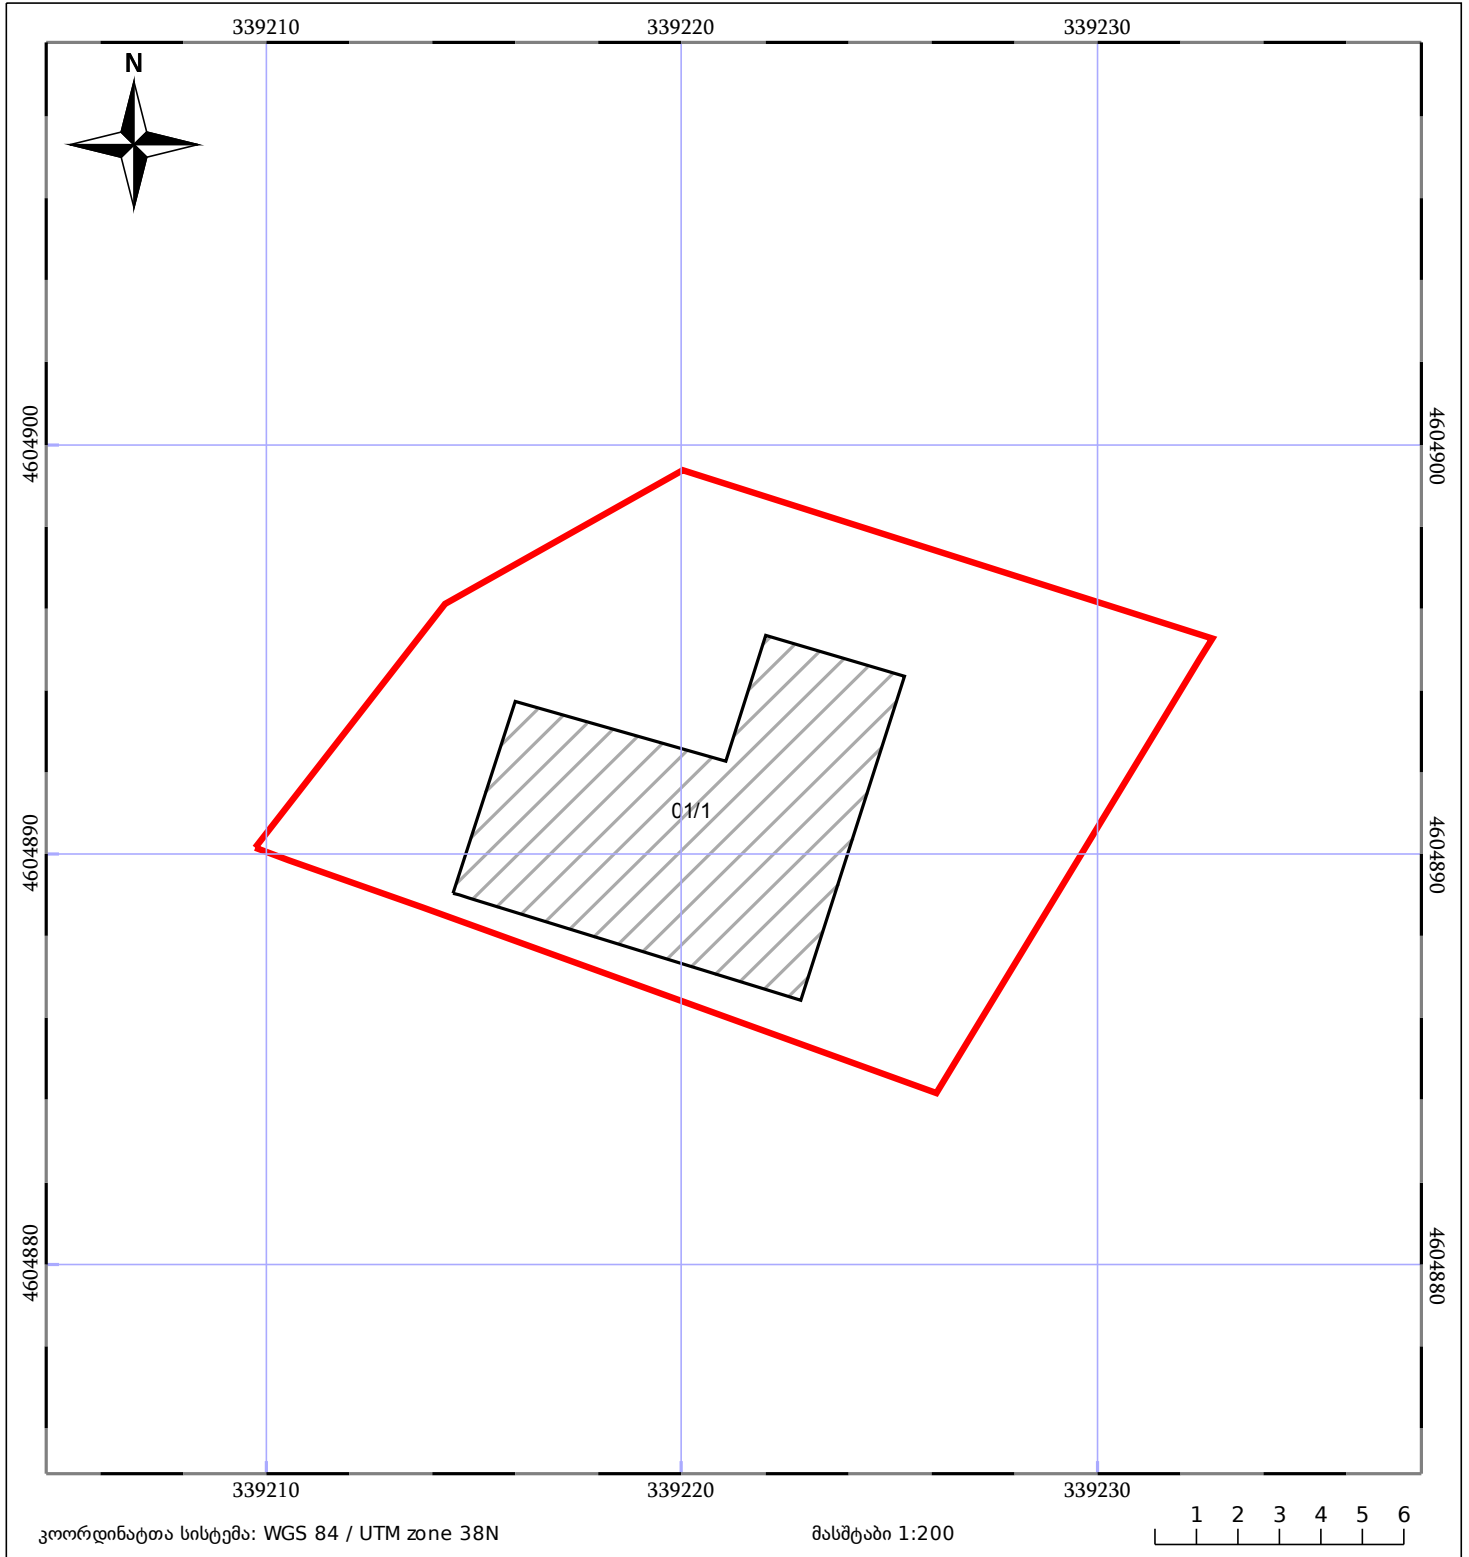

# საკადასტრო გეგმა

საჯარო რეესტრის ეროვნული  
სააგენტო

საკადასტრო კოდი: **62.11.52.170**

ნაკვეთის დანიშნულება:

არასასოფლო სამეურნეო

განცხადების ნომერი: **882019107137**

ფართობი:

**200 კვ.მ (WGS 84 / UTM zone 38N)**

მომზადების თარიღი: **14/02/2019**

05/25 მშენებარე ნაკვობა	05/25 მენობა/ნაკვობა	ტყის ფონდი
ნაკვეთის საკადასტრო საზღვარი	ხაზობრივი ნაკვობა	ვალდებულება