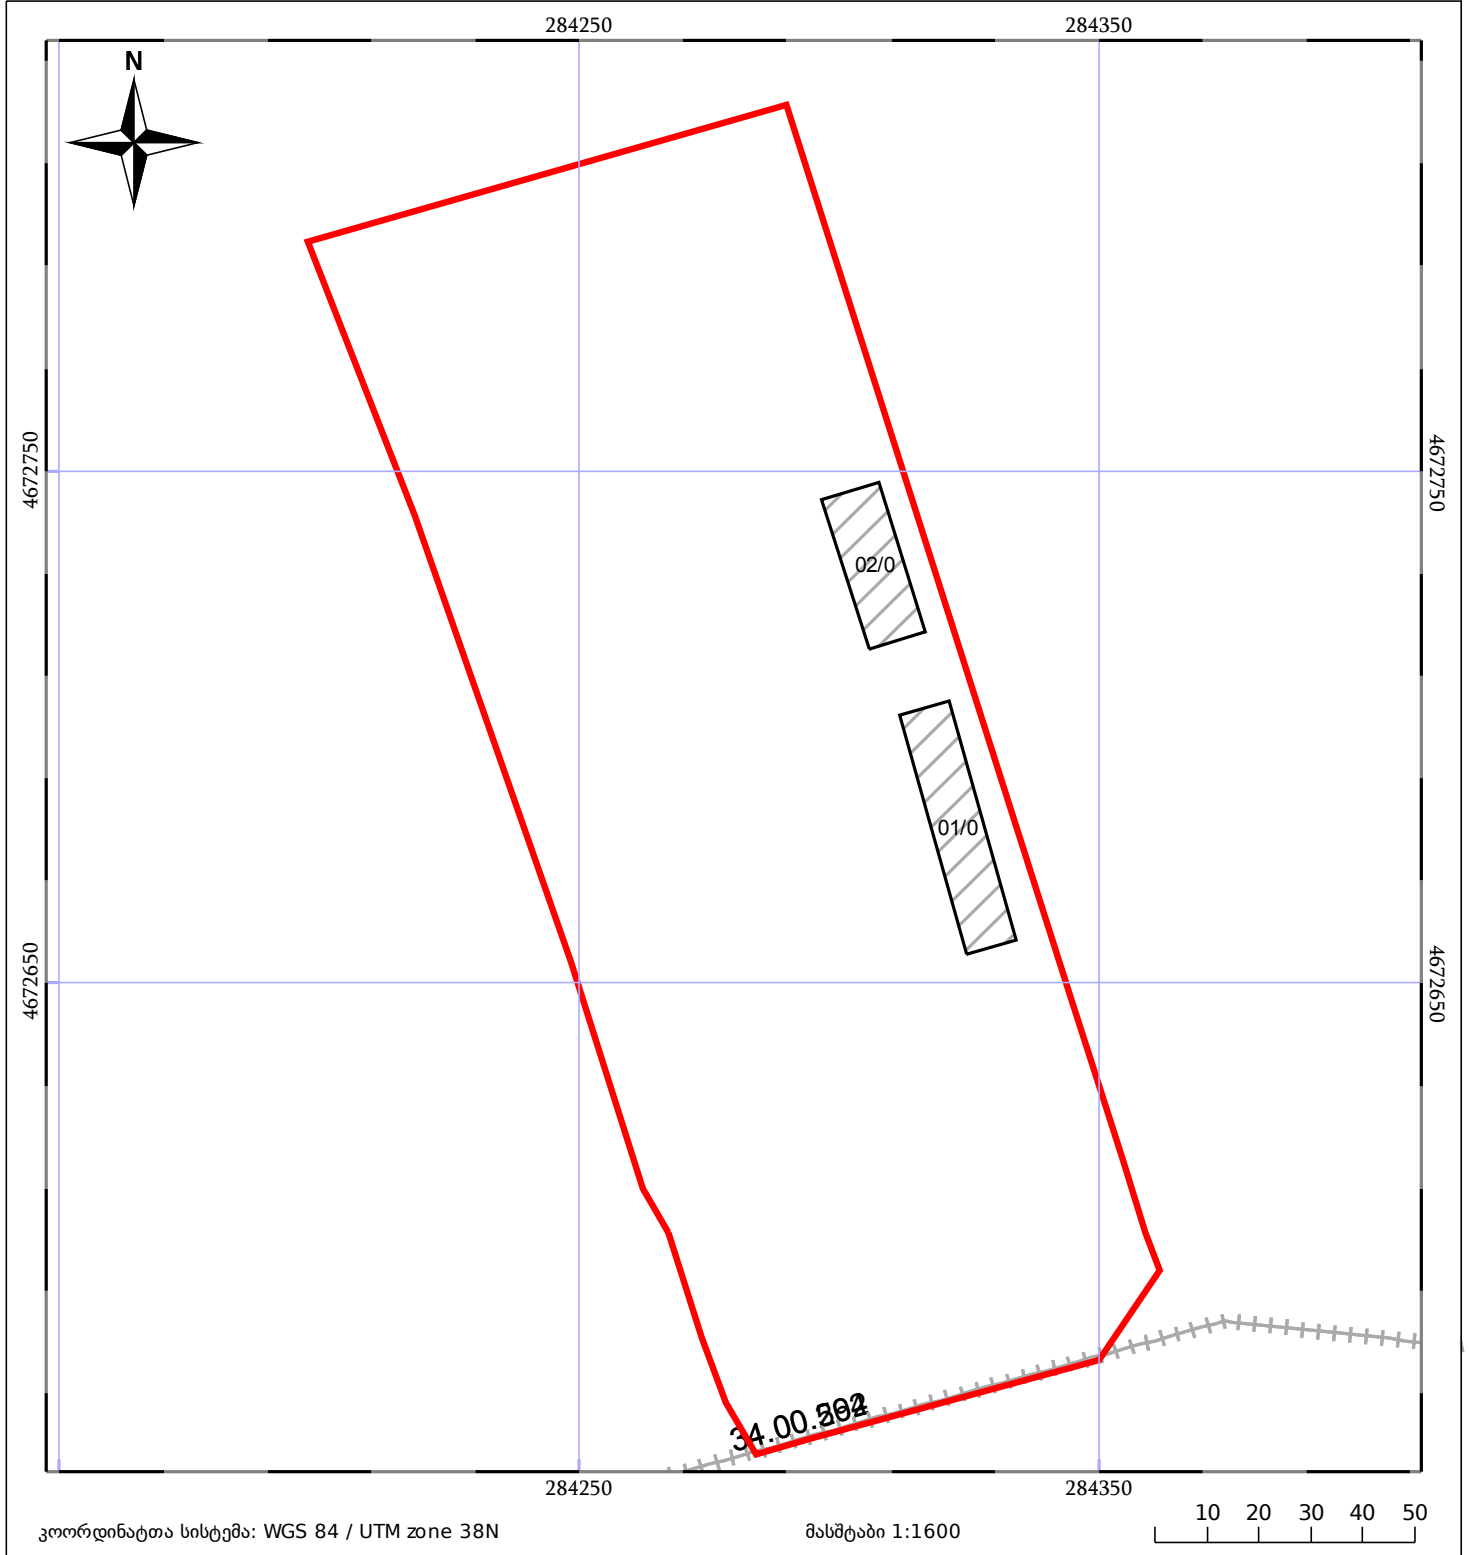

საკადასტრო გეგმა

საჯარო რეესტრის ეროვნული
სააგენტო

საკადასტრო კოდი: **34.08.47.111**

ნაკვეთის დანიშნულება:

არასასოფლო სამეურნეო

განცხადების ნომერი: **882021323375**

ფართობი:

22732 კვ.მ (WGS 84 / UTM zone 38N)

მომზადების თარიღი: **23/04/2021**

05/25 მშენებარე ნაგებობა	ნაკვეთის საკადასტრო საზღვარი	05/25 შენობა/ნაგებობა
საზღვრული ნაგებობა	ტყის ფონდი	ვალდებულება