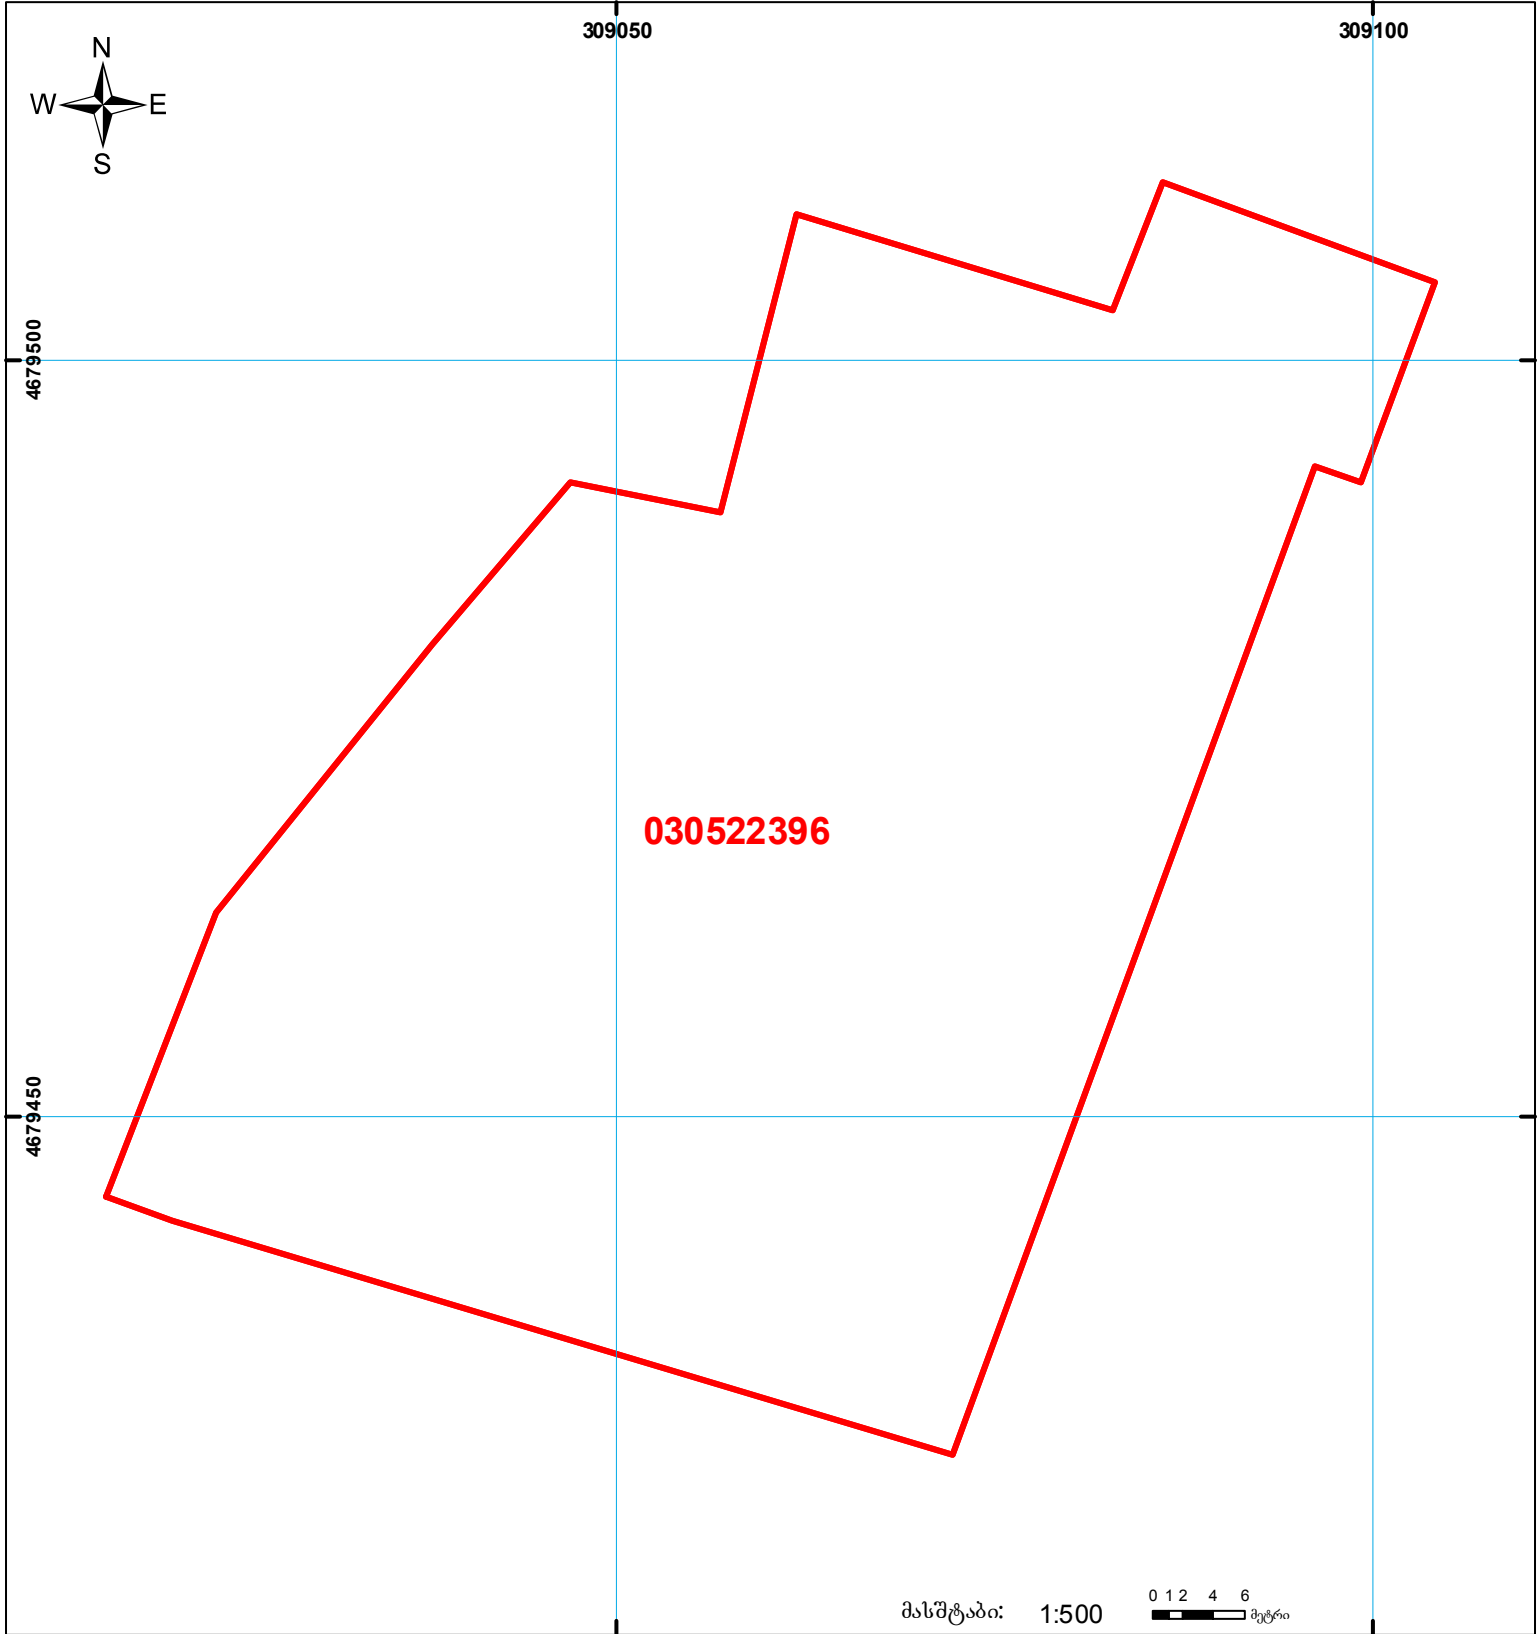

საქართველოს იუსტიციის სამინისტრო
 საჯარო რეგისტრის ეროვნული სააგენტო
 საკადასტრო ბუბმა

მიწის ნაკვეთის საკადასტრო კოდი: 03 05 22 396
 ბანცხალების რეგისტრაციის ნომერი: 882014466894
 მიწის ნაკვეთის ფართობი: 3930 კვ.მ.
 დანიშნულება: სასოფლო-სამეურნეო
 კატეგორია
 მომზადების თარიღი: 05.09.2014

	შენიშნული ნაკვეთის საკადასტრო საზღვარი		ვალი ნაკვეთის საზღვარი		საზოგადოებრივი ნაკვეთის საზღვარი
	მიწის ნაკვეთის საკადასტრო საზღვარი		შემენებარე ნაკვეთის საზღვარი		საკლდამწიფო ტყის ფონდი