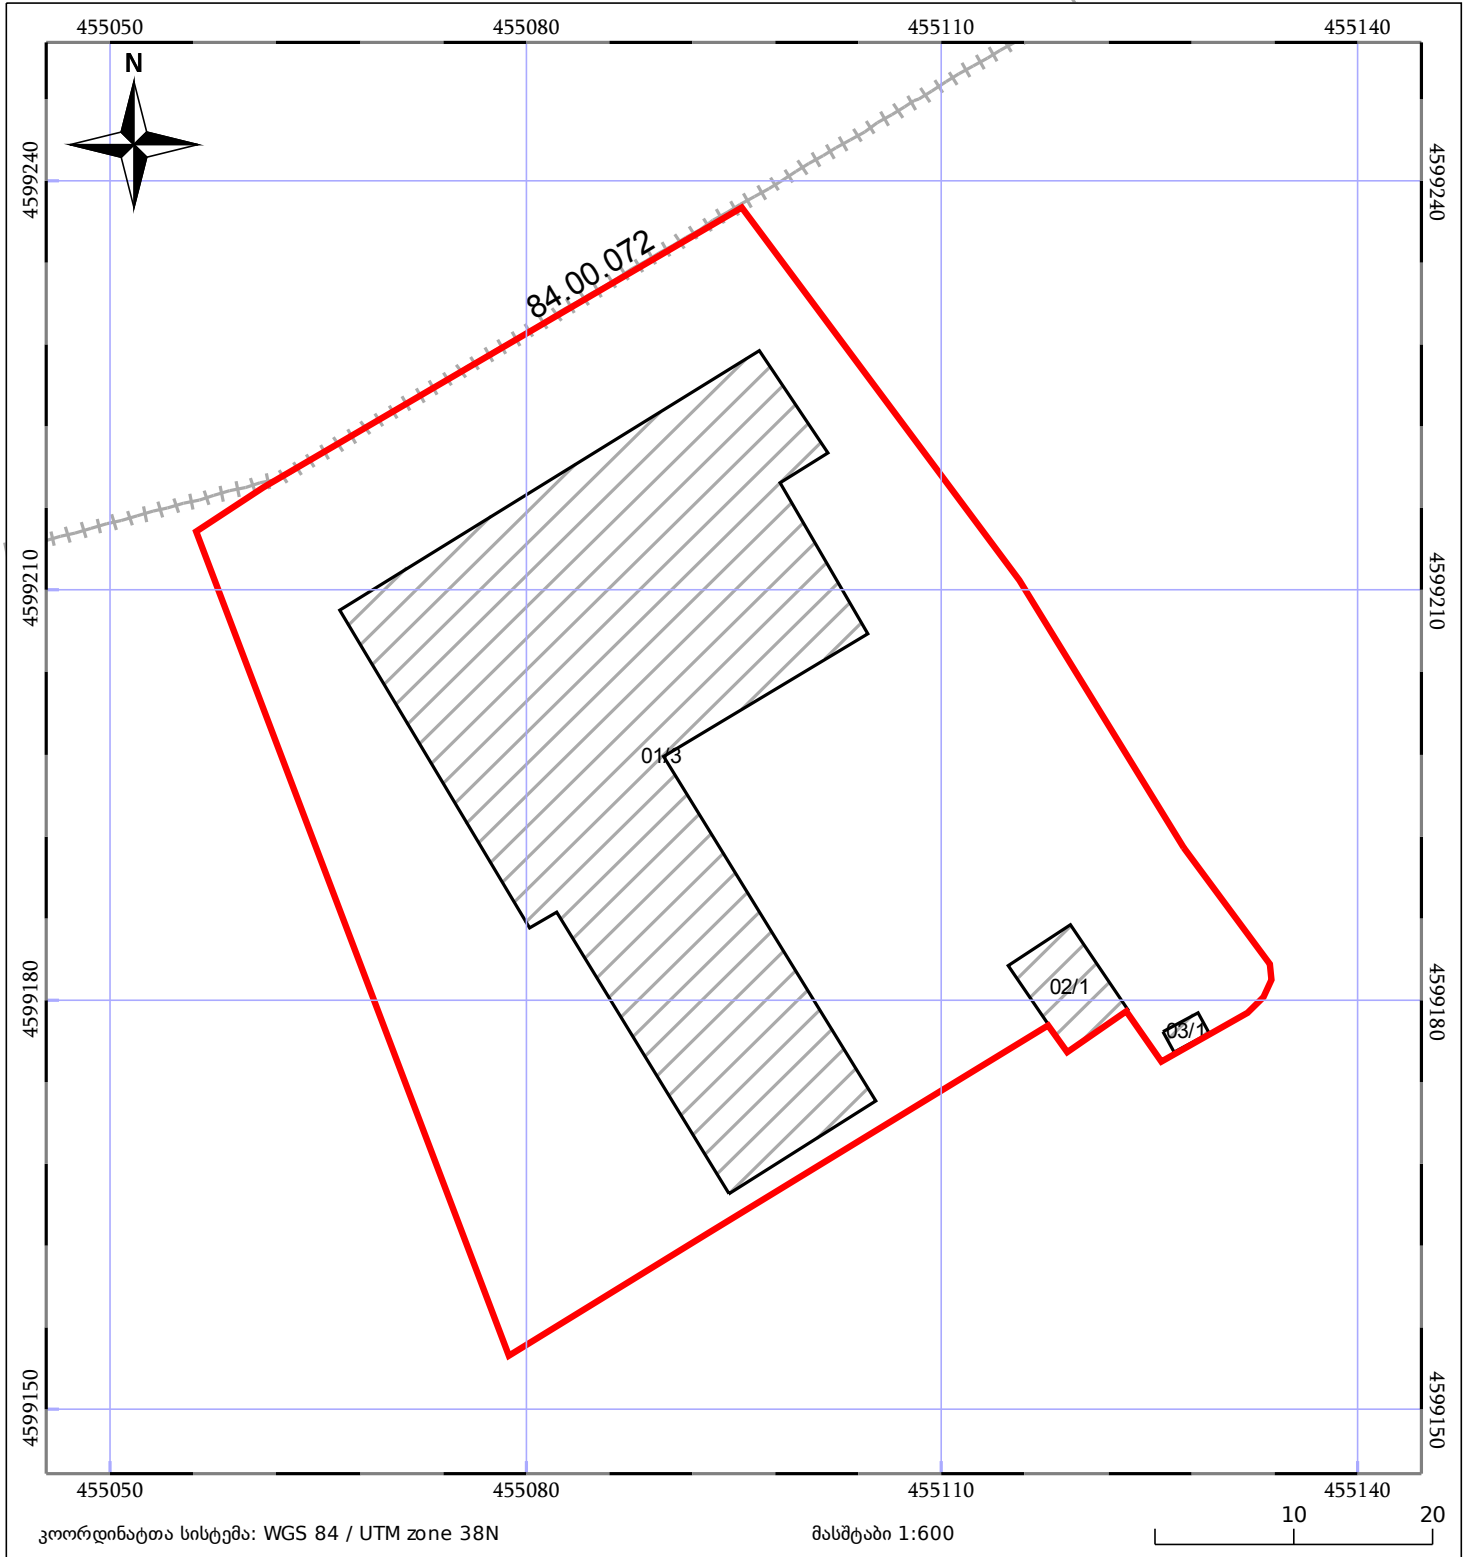

საკადასტრო გეგმა

საჯარო რეესტრის ეროვნული
სააგენტო

საკადასტრო კოდი: **84.01.35.293**

ნაკვეთის დანიშნულება:

არასასოფლო სამეურნეო

განცხადების ნომერი: **882016788578**

ფართობი:

3489 კვ.მ (WGS 84 / UTM zone 38N)

მომზადების თარიღი: **02/12/2016**

 ნაკვეთის საკადასტრო საზღვარი	 ხაზობრივი ნაგებობა	 ტყის ფონდი
 შენობა/ნაგებობა	 მშენებარე ნაგებობა	 ვალდებულება