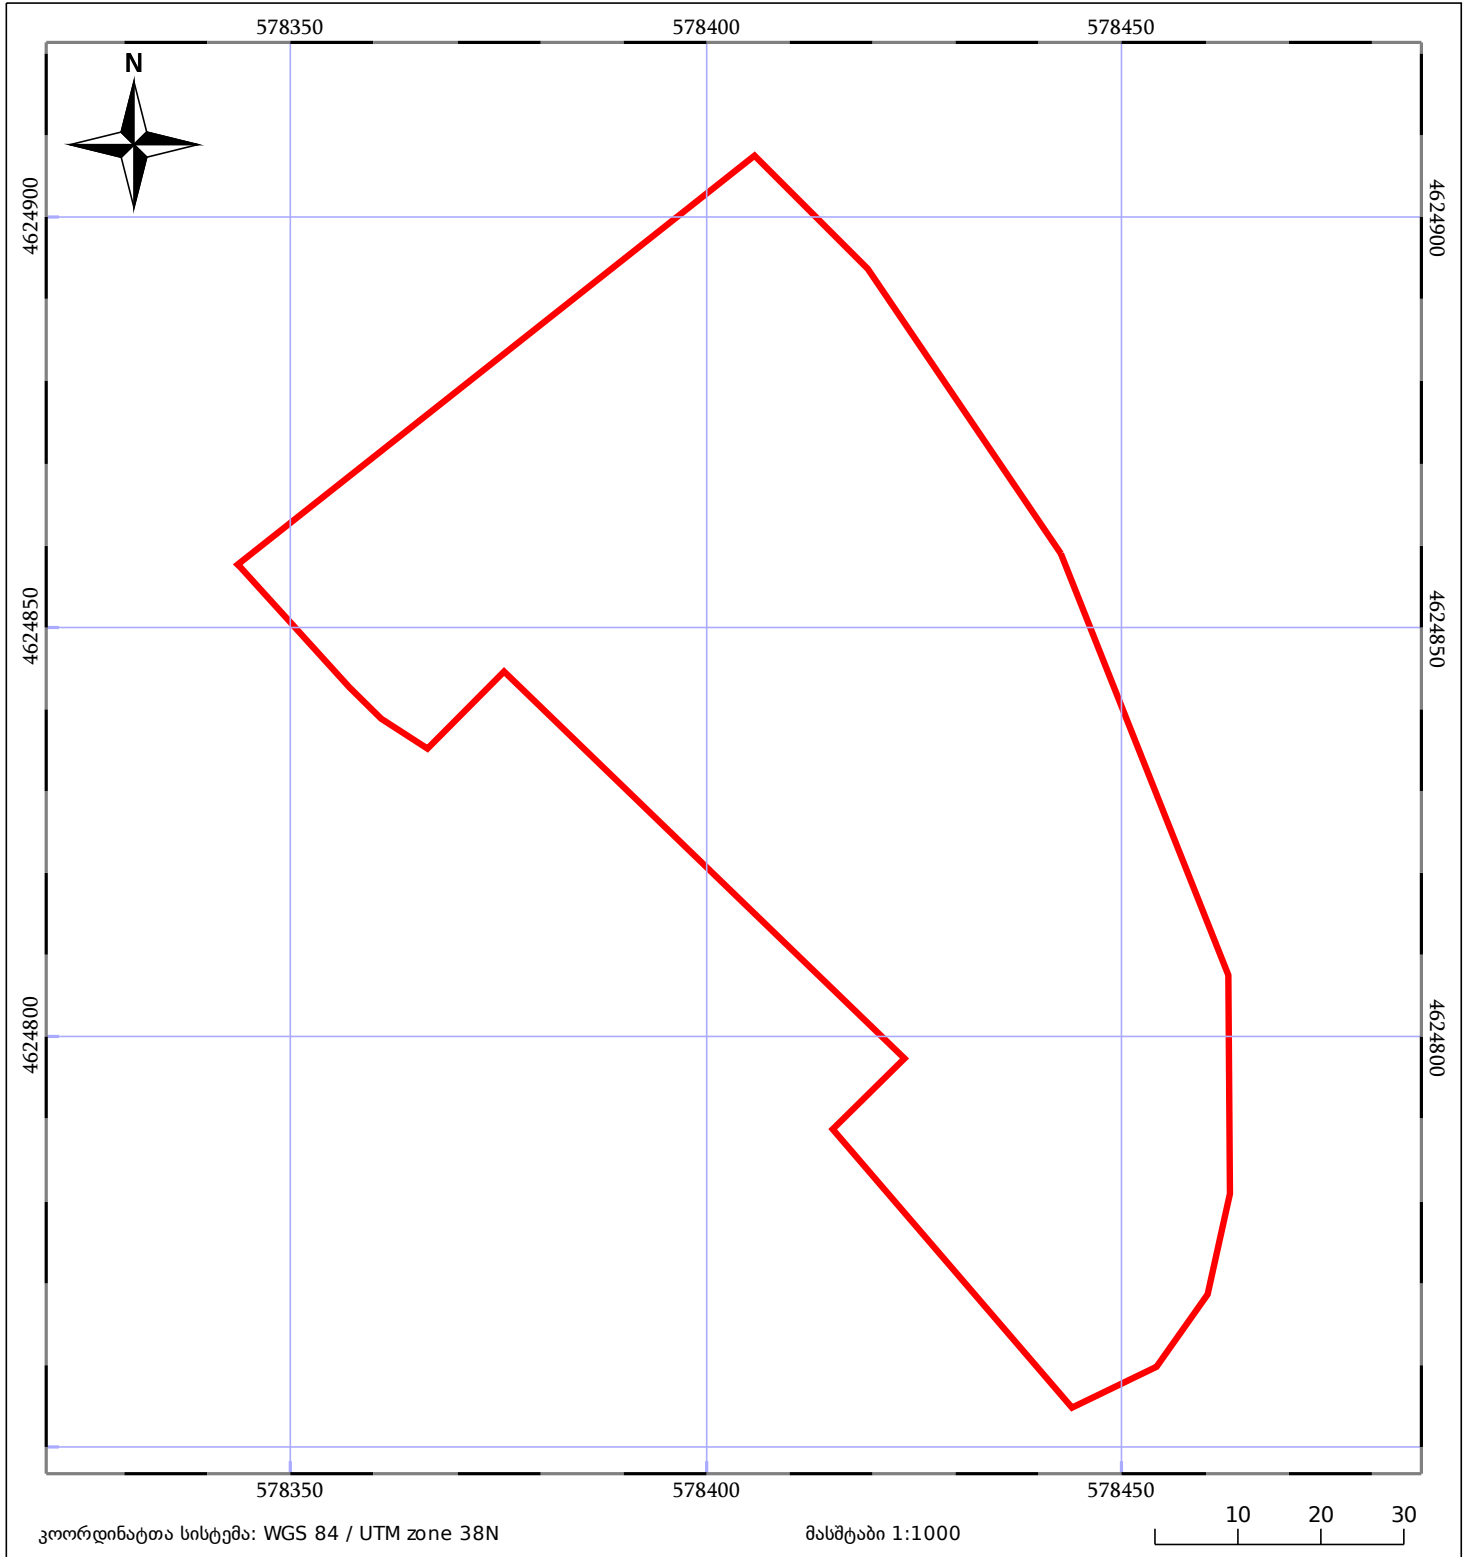

# საკადასტრო გეგმა

საჯარო რეესტრის ეროვნული  
სააგენტო

საკადასტრო კოდი: **54.13.64.023**

ნაკვეთის დანიშნულება:

სასოფლო-სამეურნეო(სახნავი)

განცხადების ნომერი: **882023566286**

ფართობი:

**8000 კვ.მ (WGS 84 / UTM zone 38N)**

მომზადების თარიღი: **12/06/2023**

05/25 მშენებარე ნაგებობა	ნაკვეთის საკადასტრო საზღვარი	05/25 შენობა/ნაგებობა
საზღვრული ნაგებობა	ტყის ფონდი	ვალდებულება