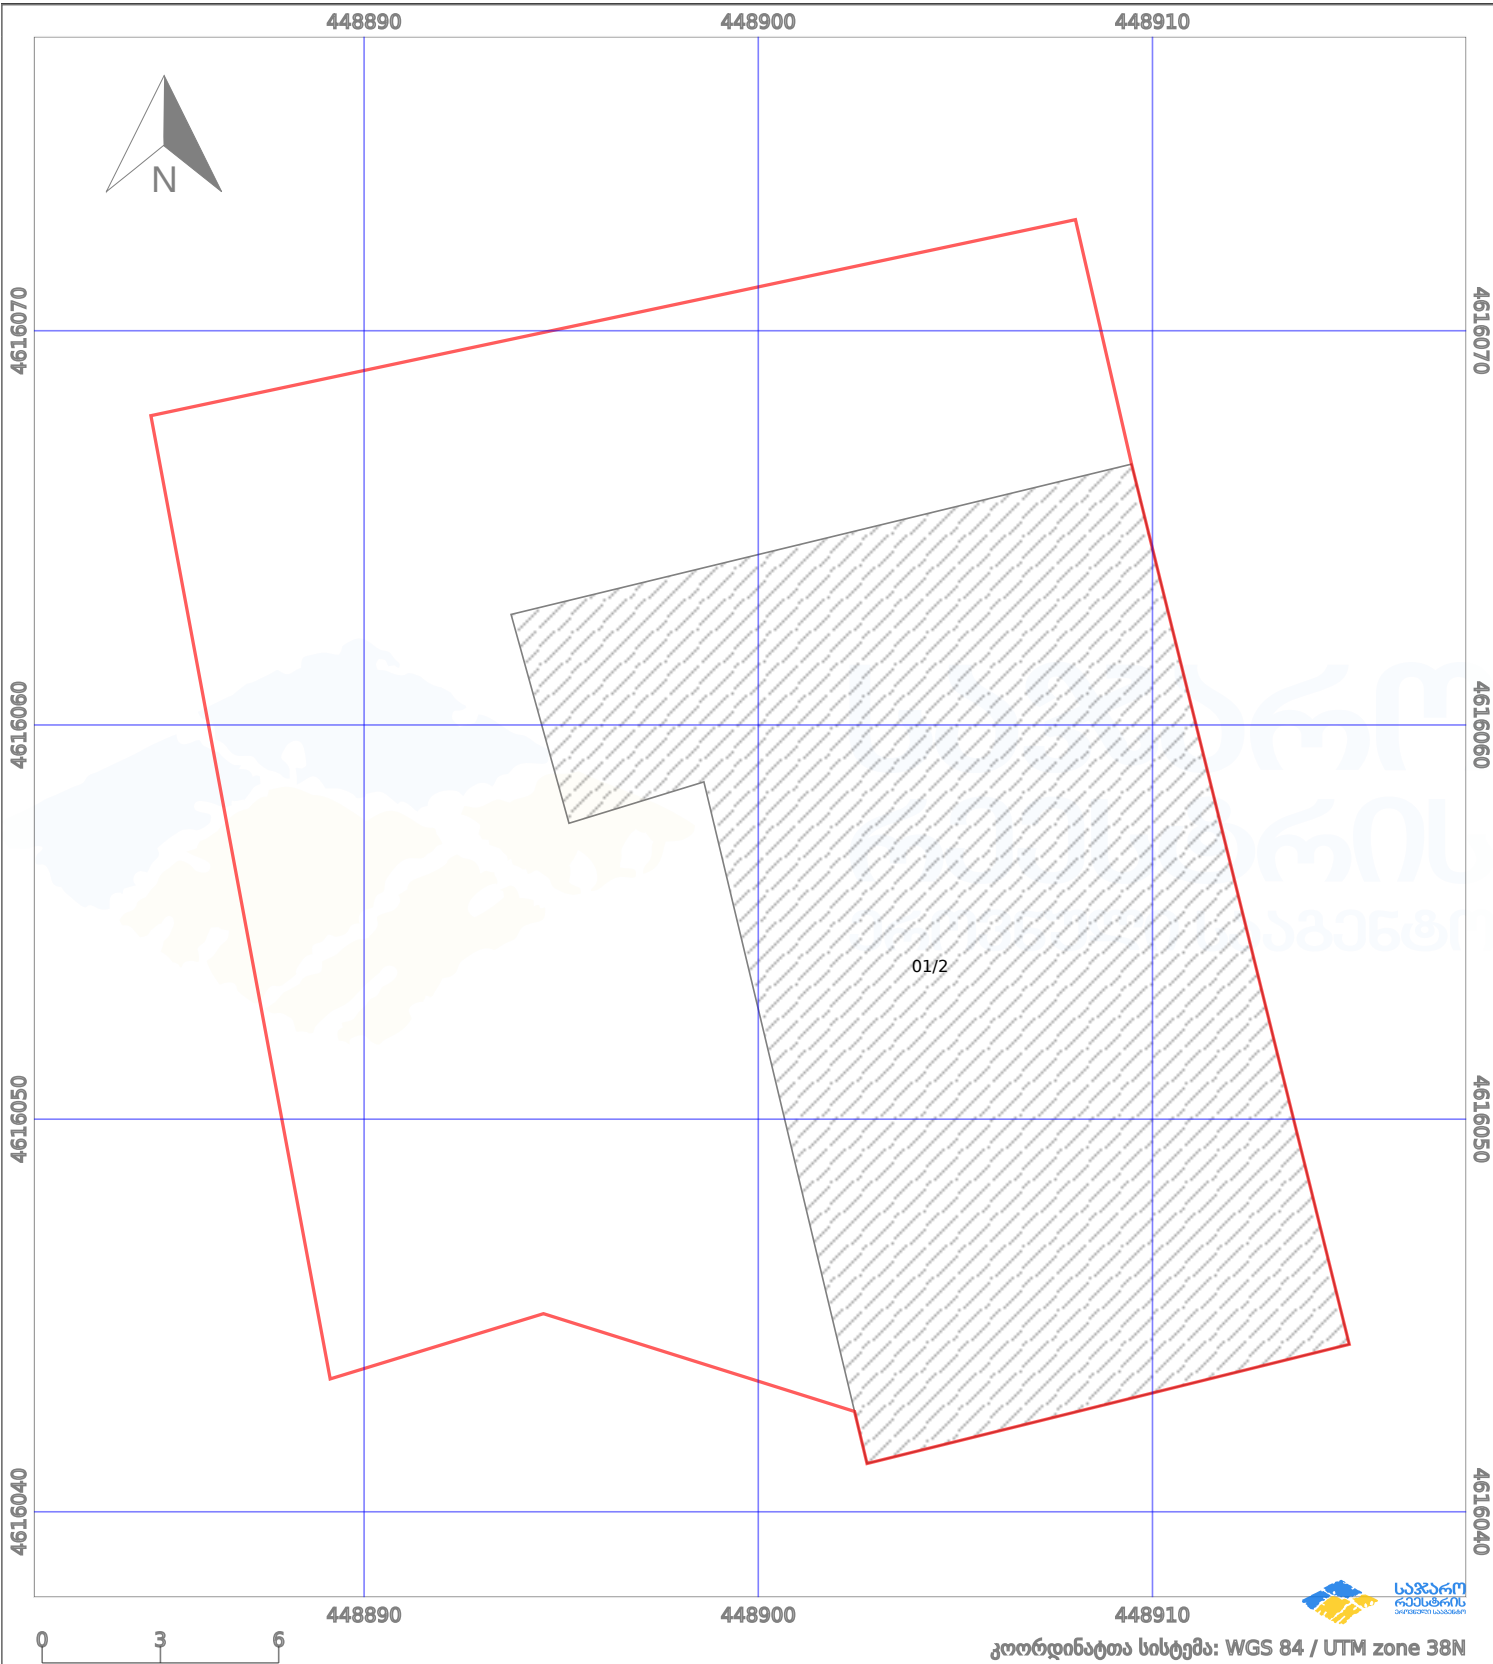

საკადასტრო გეგმა

საქართველოს რეესტრის ეროვნული სააგენტო

საკადასტრო კოდი: **84.18.35.061.047**

ნაკვეთის დანიშნულება:

არასასოფლო-სამეურნეო

განცხადების ნომერი: **892024631245**

ფართობი:

681 კვ.მ (WGS 84 / UTM zone 38N)

მომზადების თარიღი: **22/10/2024**

პირობითი აღნიშვნები:

	ნაკვეთის საზღვარი		მშენებარე ნაგებობა		02/4 აშენებული ნაგებობა		მინისქვეშა ნაგებობა
	საზღვარი ნაგებობა		ტყის ფონდი		ვალდებულება		ქარსაფარი ბოლი