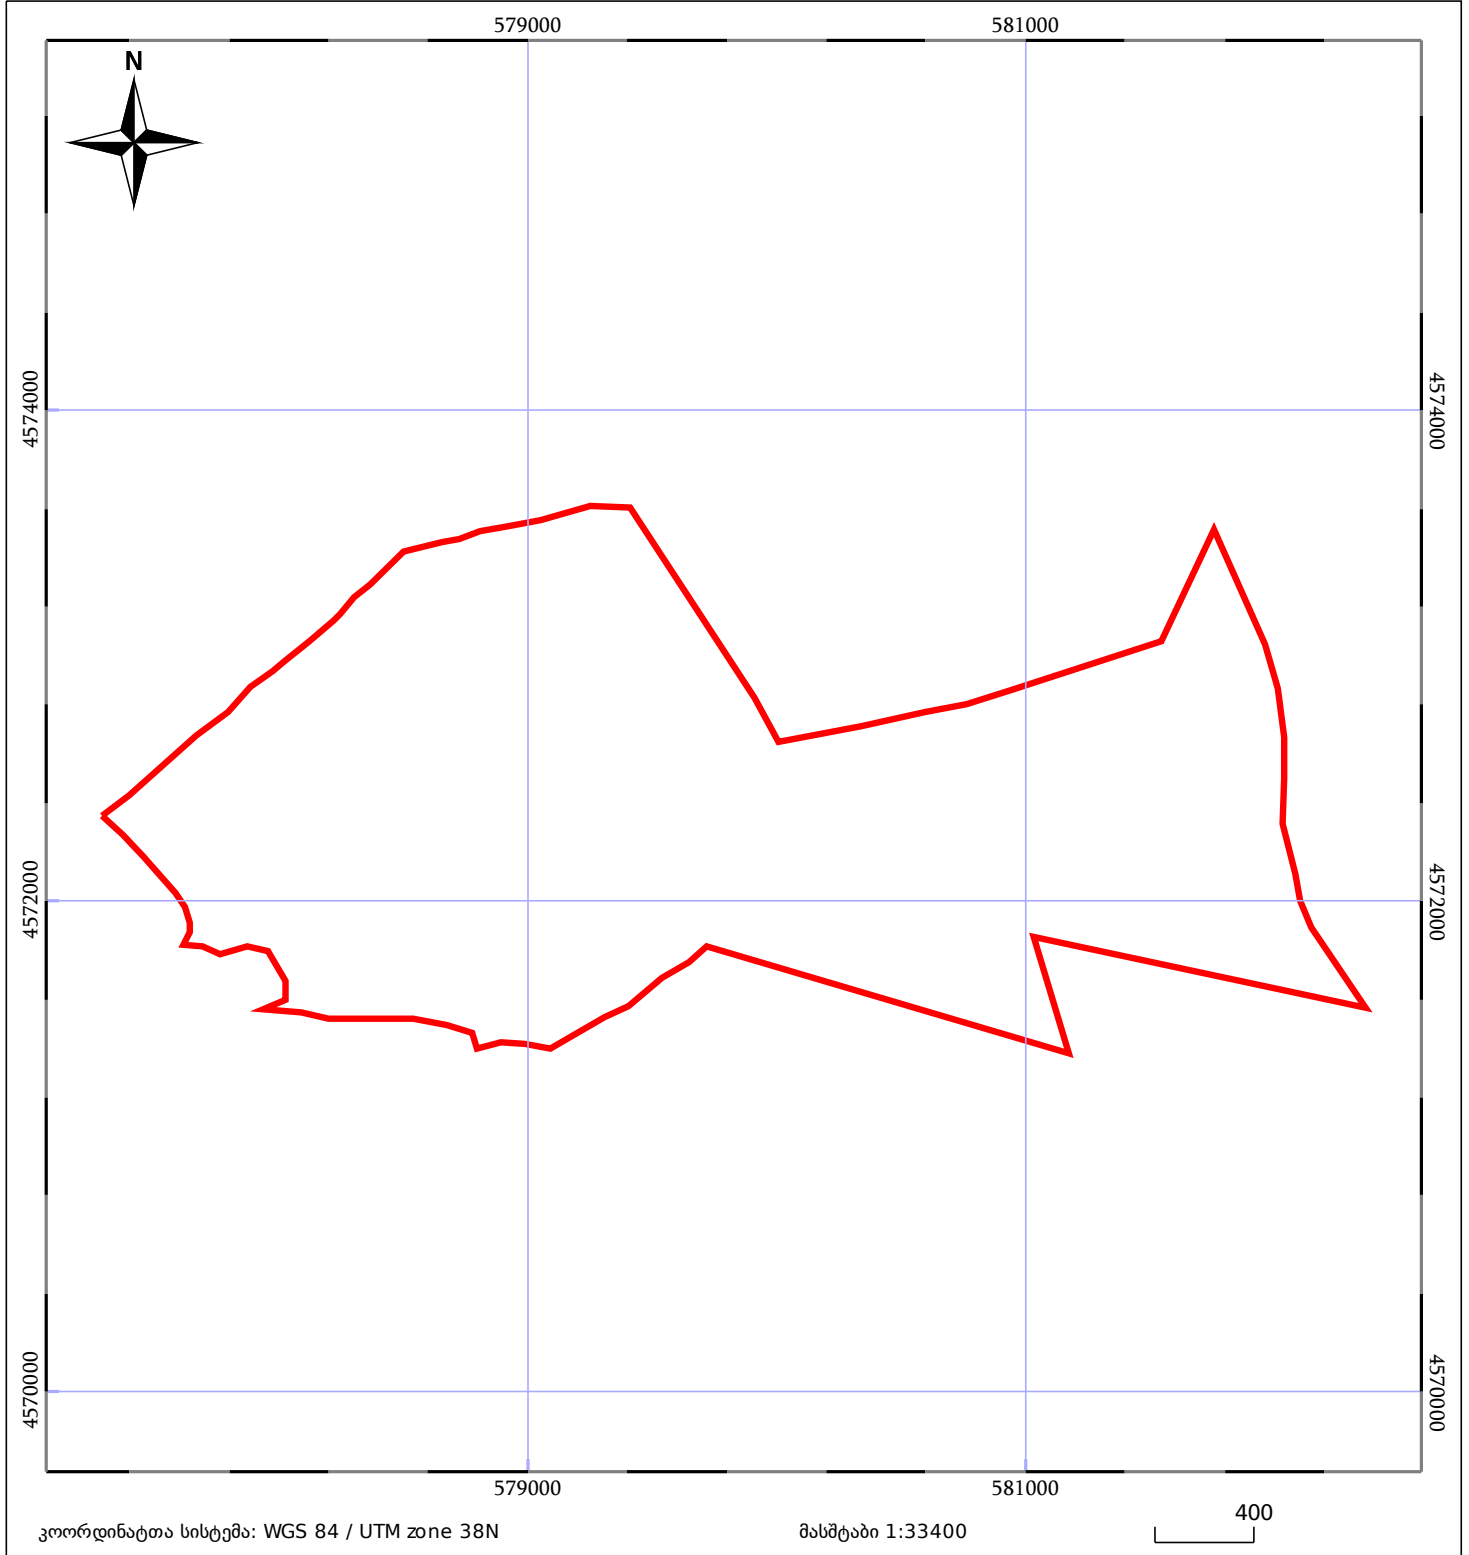

საკადასტრო გეგმა

საჯარო რეესტრის ეროვნული
სააგენტო

საკადასტრო კოდი: **52.15.31.023**

ნაკვეთის დანიშნულება:

სასოფლო-სამეურნეო(საძოვარი)

განცხადების ნომერი: **882019380340**

ფართობი:

6700000 კვ.მ (WGS 84 / UTM zone 38N)

მომზადების თარიღი: **17/05/2019**

05/25 მშენებარე ნაკებობა	05/25 მენობა/ნაკებობა	ტყის ფონდი
ნაკვეთის საკადასტრო საზღვარი	საზომრივი ნაკებობა	ვალდებულება