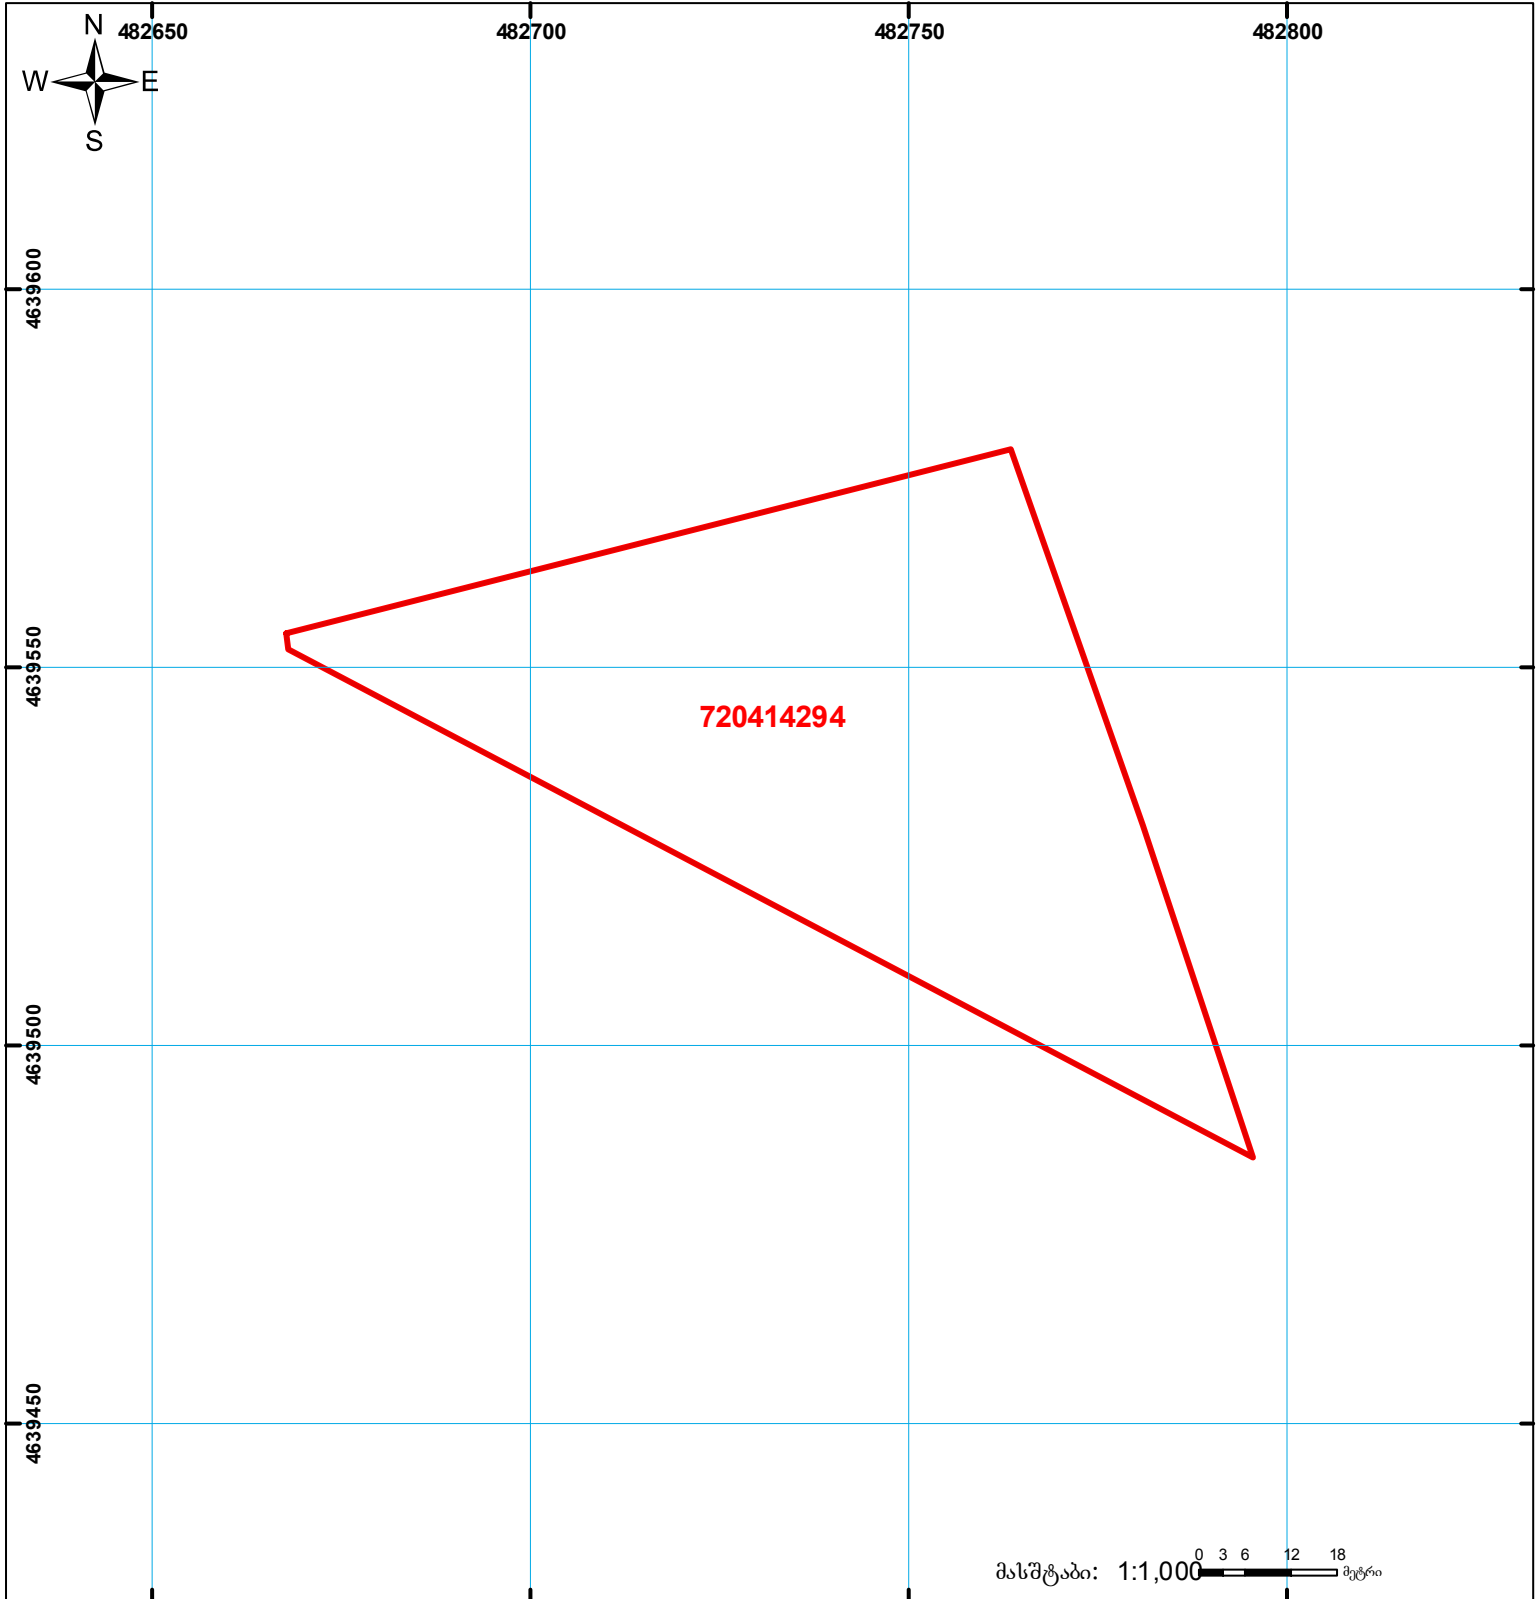

საქართველოს იუსტიციის სამინისტრო
საჯარო რეგისტრის ეროვნული სააგენტო
საკადასტრო გეგმა

მიწის ნაკვეთის საკადასტრო კოდი: 72 04 14 294
ბანცნაღების რეგისტრაციის ნომერი: 882014256113
მიწის ნაკვეთის ფართობი: 5000 კვ.მ.
ღანიშნულება: სასოფლო-სამეურნეო
კატეგორია: სახნავი
მომზადების თარიღი: 21.05.2014

	მიწის ნაკვეთის საკადასტრო საზღვარი		ვალდებულება		სასოფრევი ნაკვეთი
	შენიშნა-ნაკვეთი, პირობითი ნომერი/სართულიანობა		მშენებარე ნაკვეთი		სასელმწიფო ტყის ფონდი

0.00 UTM (საერთაშორისო სისტემის კოორდ.)