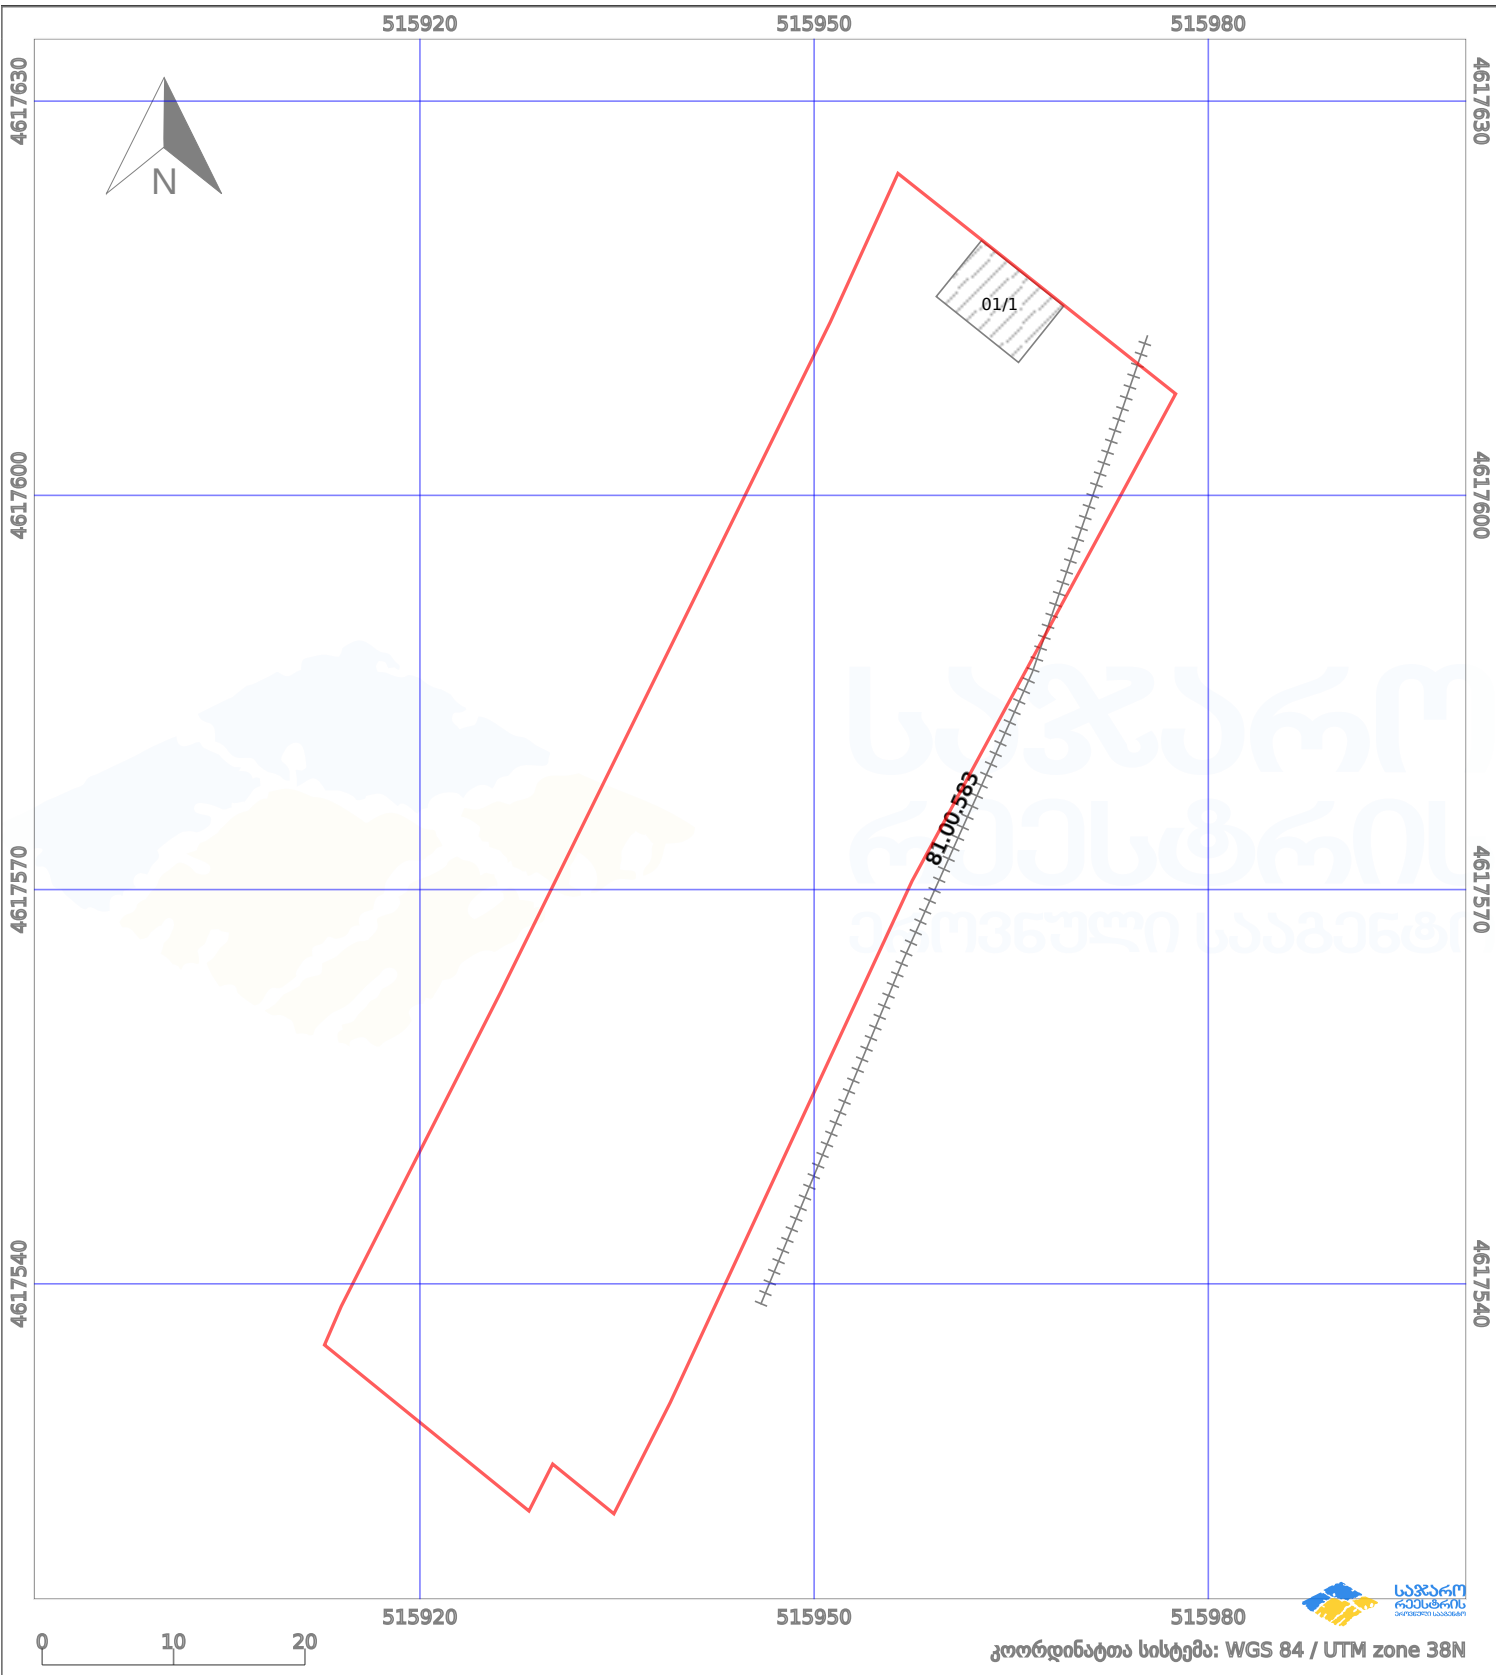

საკადასტრო გეგმა

საჯარო რეესტრის ეროვნული სააგენტო

საკადასტრო კოდი:

81.12.21.848

ნაკვეთის დანიშნულება:

სასოფლო-სამეურნეო

განცხადების ნომერი:

892023278285

ფართობი:

2477 კვ.მ (WGS 84 / UTM zone 38N)

მომზადების თარიღი:

24/11/2023

პირობითი აღნიშვნები:

- | | | | | | | | | |
|--|--------------------|--|--------------------|--|------|--------------------|--|----------------|
| | ნაკვეთის საზღვარი | | მშენებარე ნაგებობა | | 02/4 | აშენებული ნაგებობა | | ქარსაფარი ზოლი |
| | საზომრივი ნაგებობა | | ტყის ფონდი | | | ვალდებულება | | |