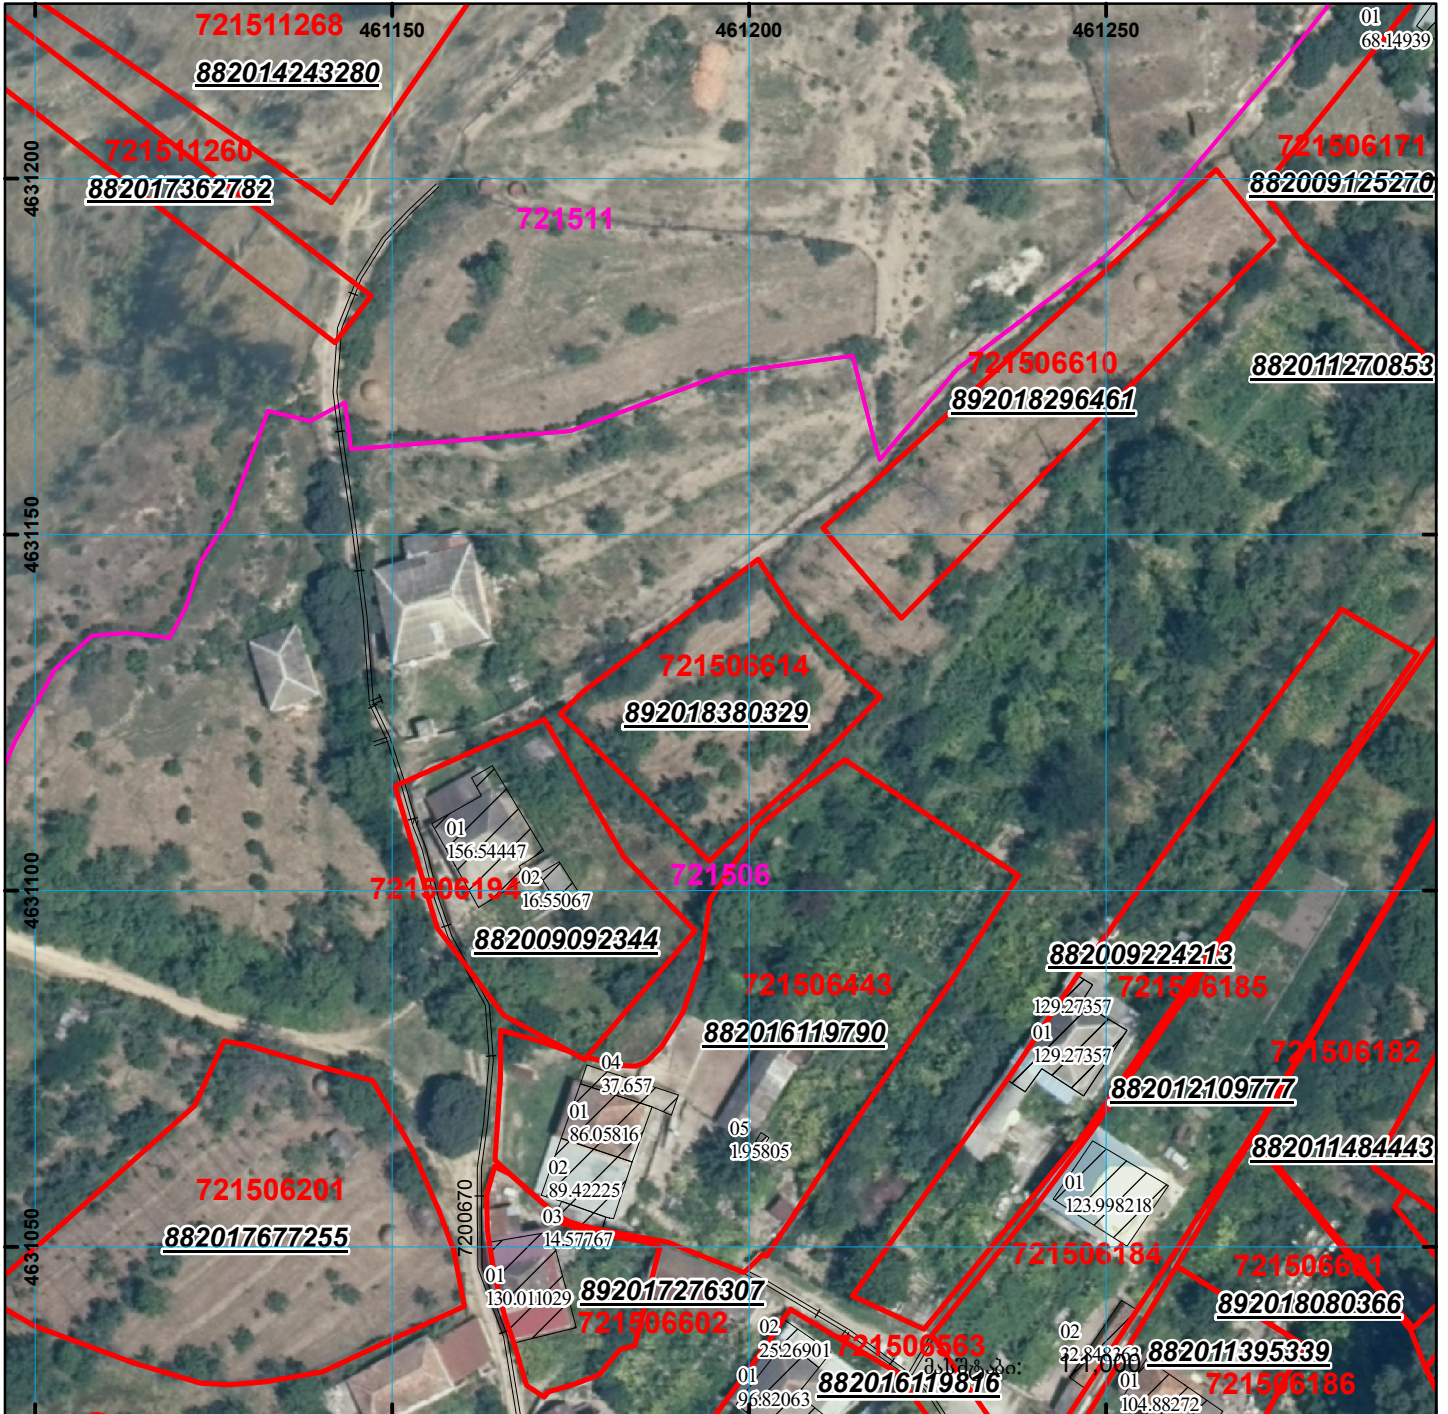

მიწის ნაკვეთის საკადასტრო კოდი: 72 15 06 614
 განცხადების რეგისტრაციის ნომერი: 892018380329
 მიწის ნაკვეთის ფართობი: 937 კვ.მ.
 მომზადების თარიღი: 07.05.18

	შენიშნა-ნაგებობა, პირობითი ნომერი/სართულიანობა		ვალდებულება		ხაზობრივი ნაგებობა	 UTM (საერთაშორისო სისტემის კოორდ.)
	მიწის ნაკვეთის საკადასტრო საზღვარი		მშენებარე ნაგებობა			