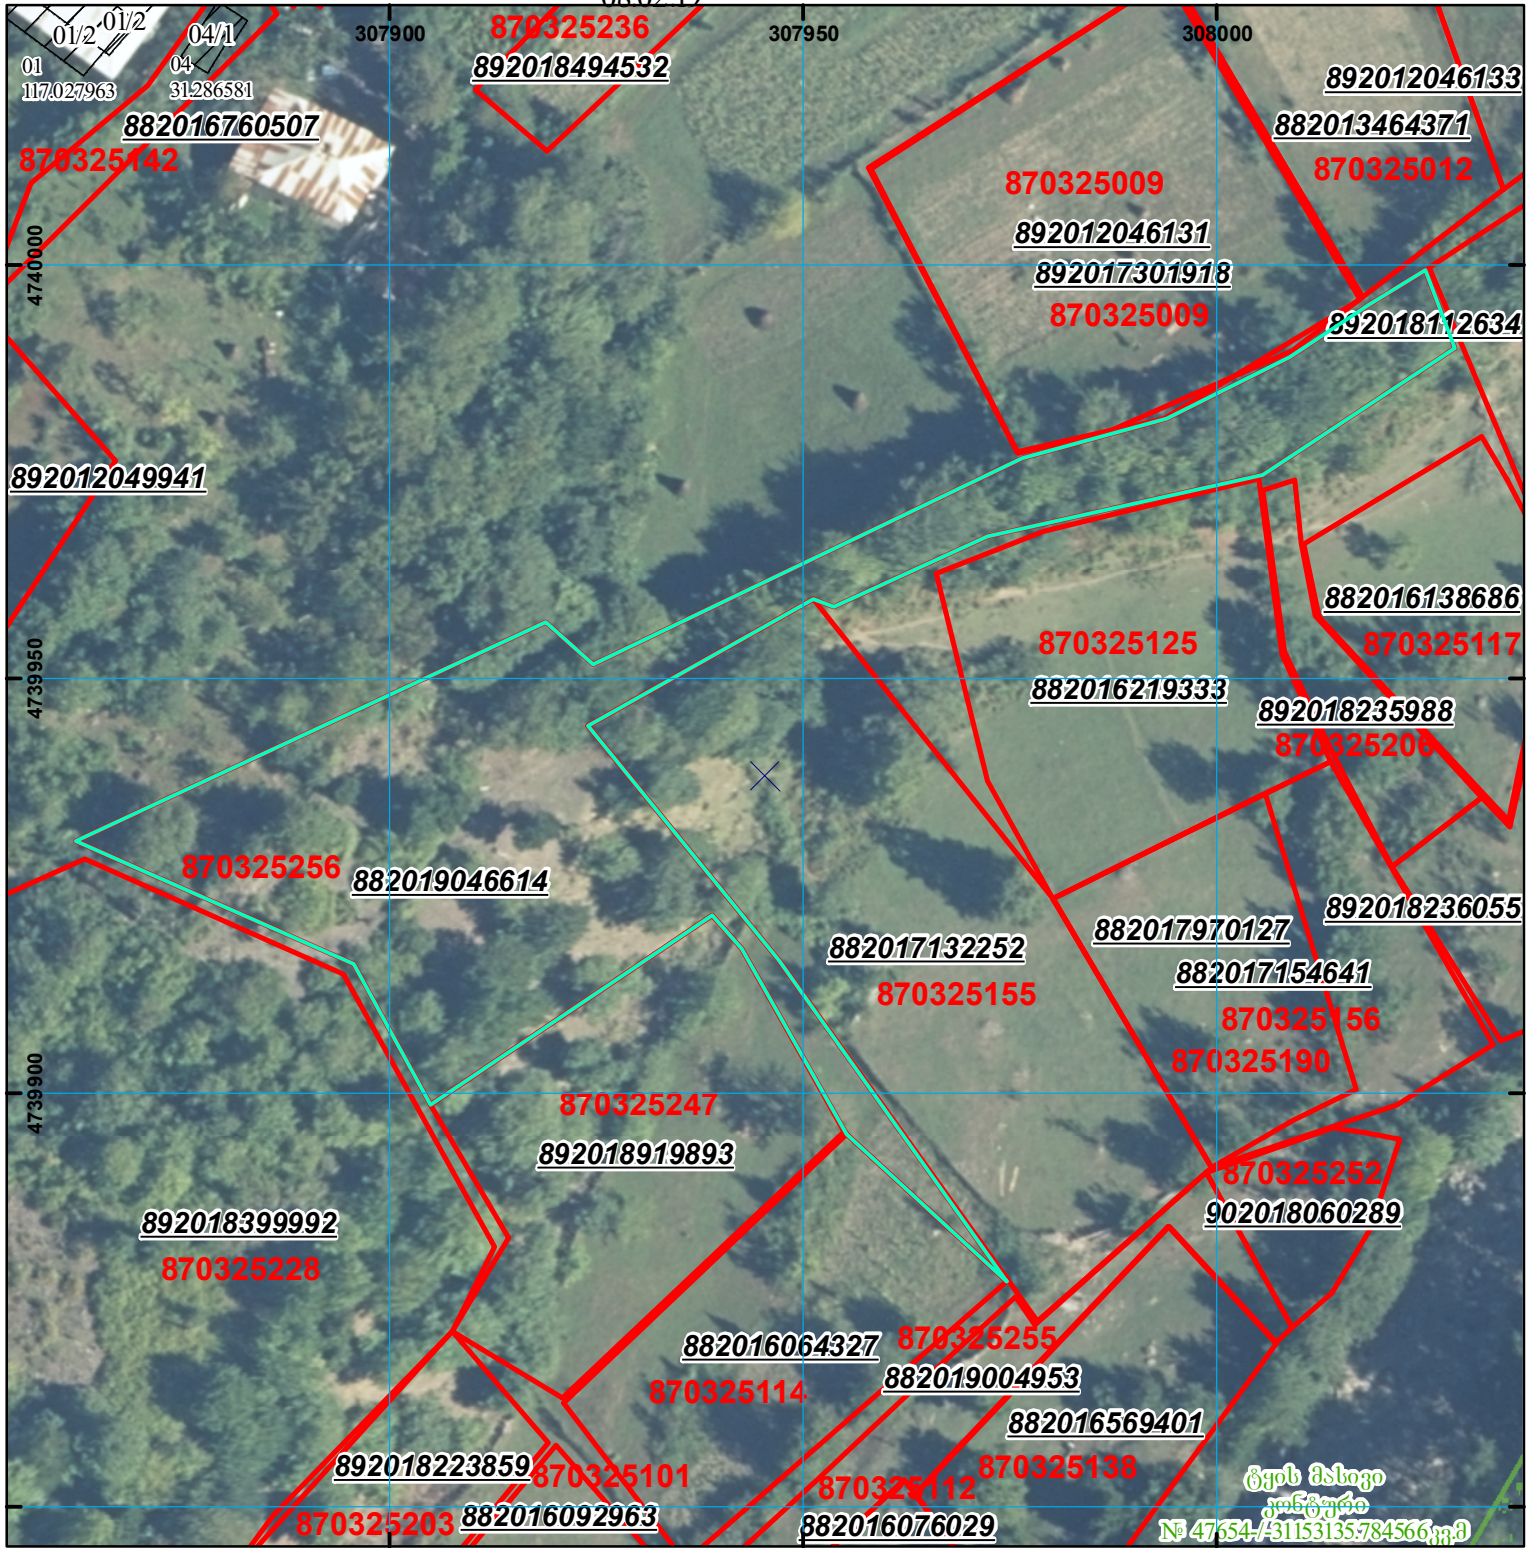

მიწის ნაკვეთის საკადასტრო კოდი: 87 03 25 256  
 განცხადების რეგისტრაციის ნომერი: 882019046614  
 მიწის ნაკვეთის ფართობი: 3200 კვ.მ.  
 მომზადების თარიღი: 08.02.19

	შენიშნული ნაკვეთი, პირობითი ნომერი/სართულიანობა		ვალდებულება		საზღვრივი ნაკვეთი	 0.00 (სართულიანობის) სისტემის კოორდ. UTM
	მიწის ნაკვეთის საკადასტრო საზღვარი		შეზღუდული ნაკვეთი			