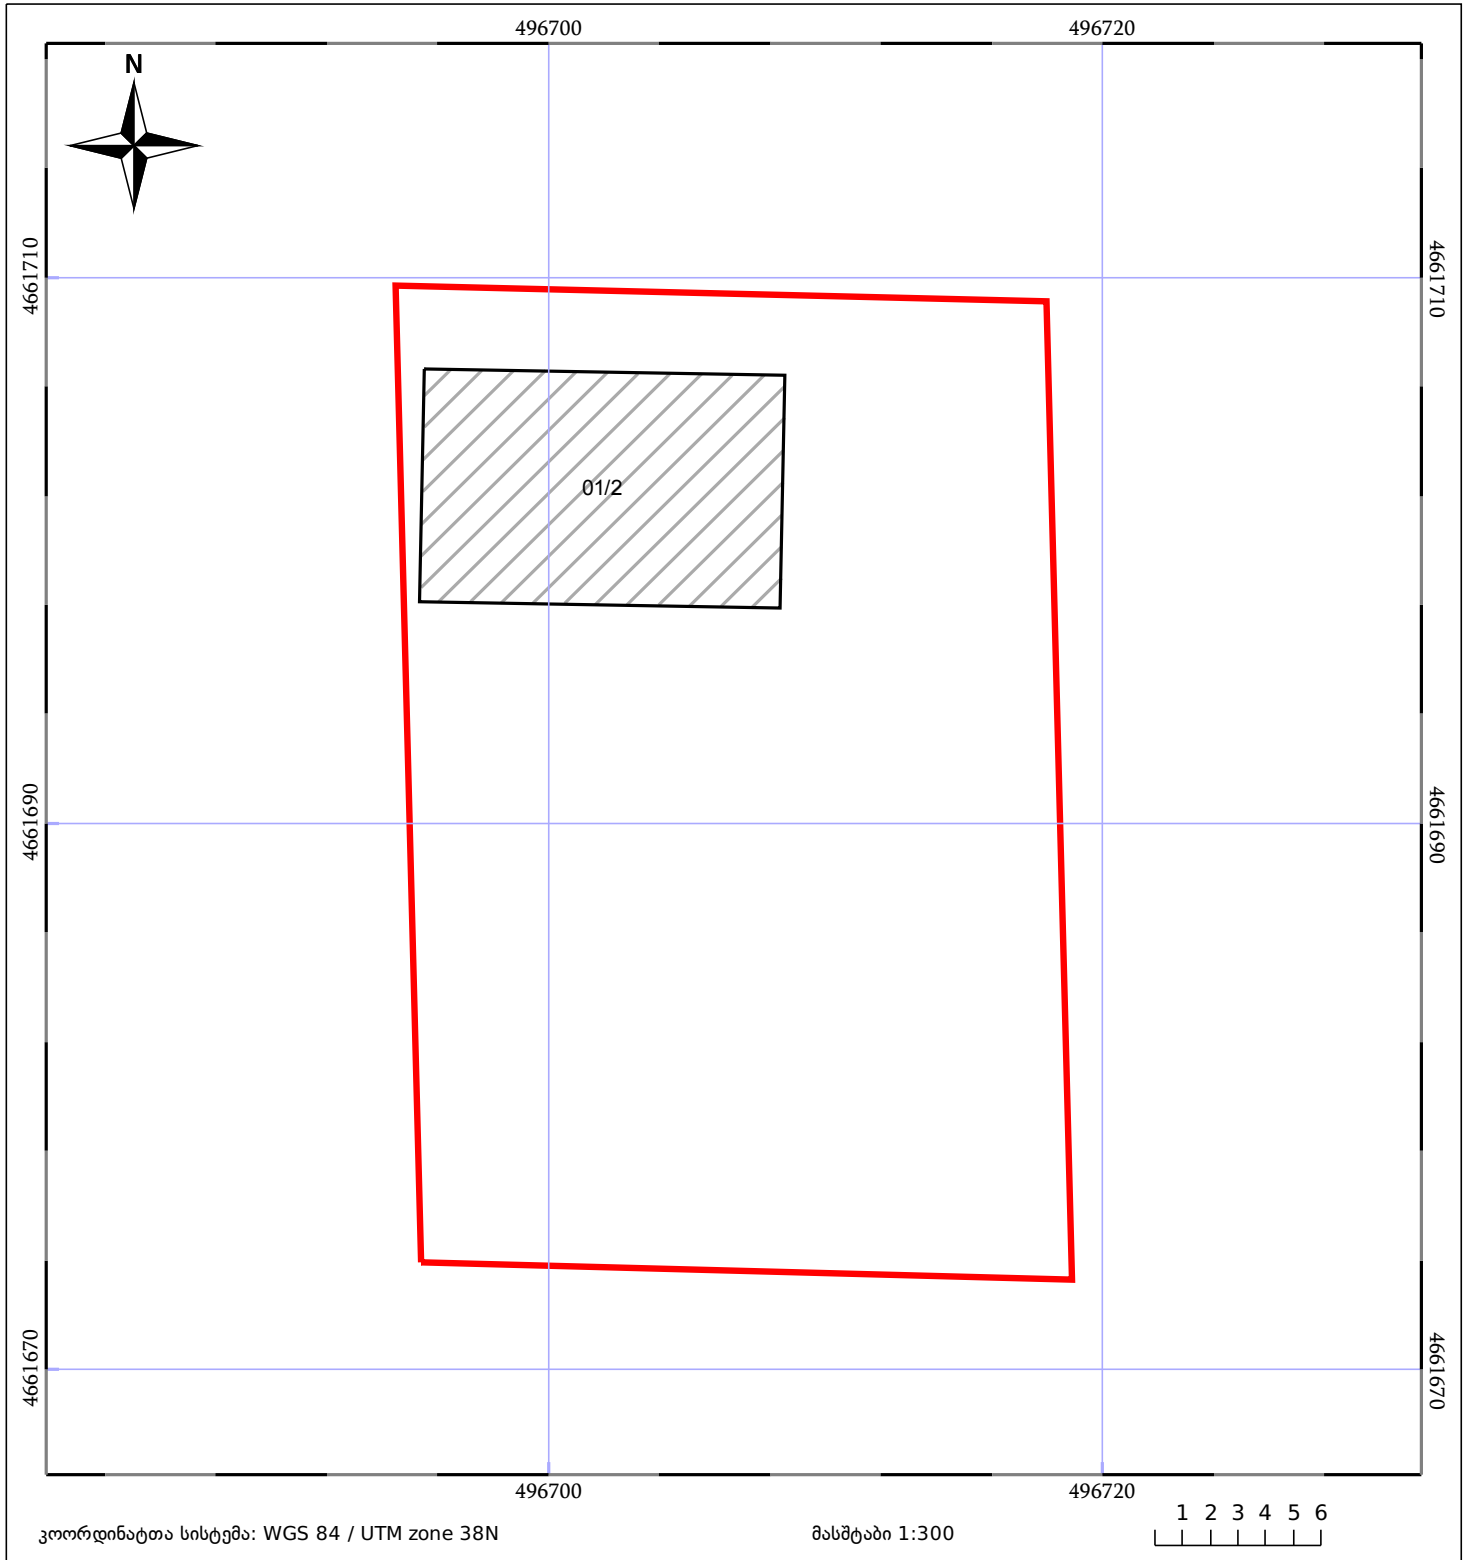

# საკადასტრო გეგმა

საჯარო რეესტრის ეროვნული  
სააგენტო

საკადასტრო კოდი: 73.05.36.175

ნაკვეთის დანიშნულება:

სასოფლო-სამეურნეო

განცხადების ნომერი: 882016781447

ფართობი:

840 კვ.მ (WGS 84 / UTM zone 38N)

მომზადების თარიღი: 21/12/2016

ნაკვეთის საკადასტრო საზღვარი	ხაზობრივი ნაგებობა	ტყის ფონდი
შენობა/ნაგებობა	მშენებარე ნაგებობა	ვალდებულება