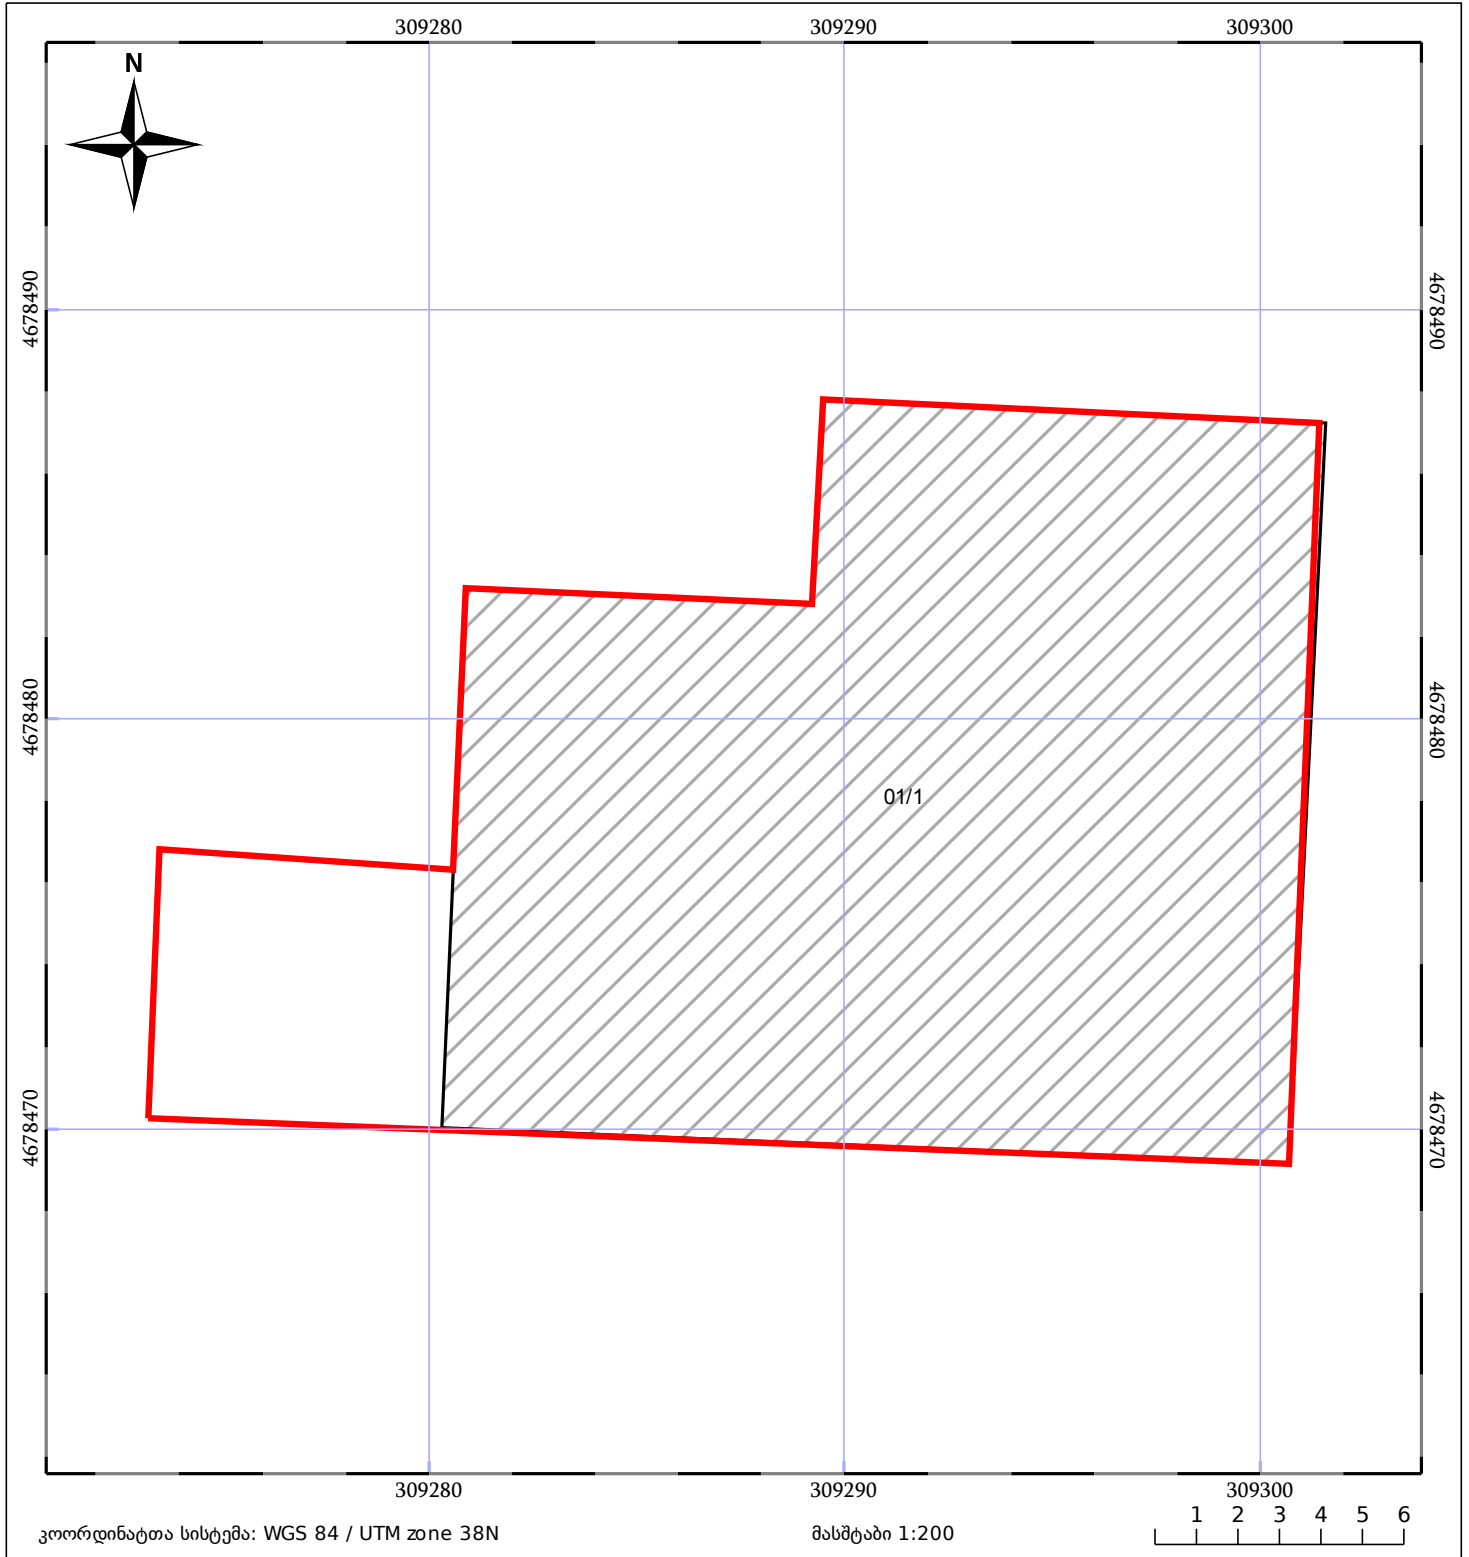

საკადასტრო გეგმა

საჯარო რეესტრის ეროვნული
სააგენტო

საკადასტრო კოდი: **03.05.22.647**

ნაკვეთის დანიშნულება:

არასასოფლო სამეურნეო

განცხადების ნომერი: **882017310411**

ფართობი:

374 კვ.მ (WGS 84 / UTM zone 38N)

მომზადების თარიღი: **11/05/2017**

ნაკვეთის საკადასტრო საზღვარი	ხაზობრივი ნაგებობა	ტყის ფონდი
შენობა/ნაგებობა	მშენებარე ნაგებობა	ვალდებულება