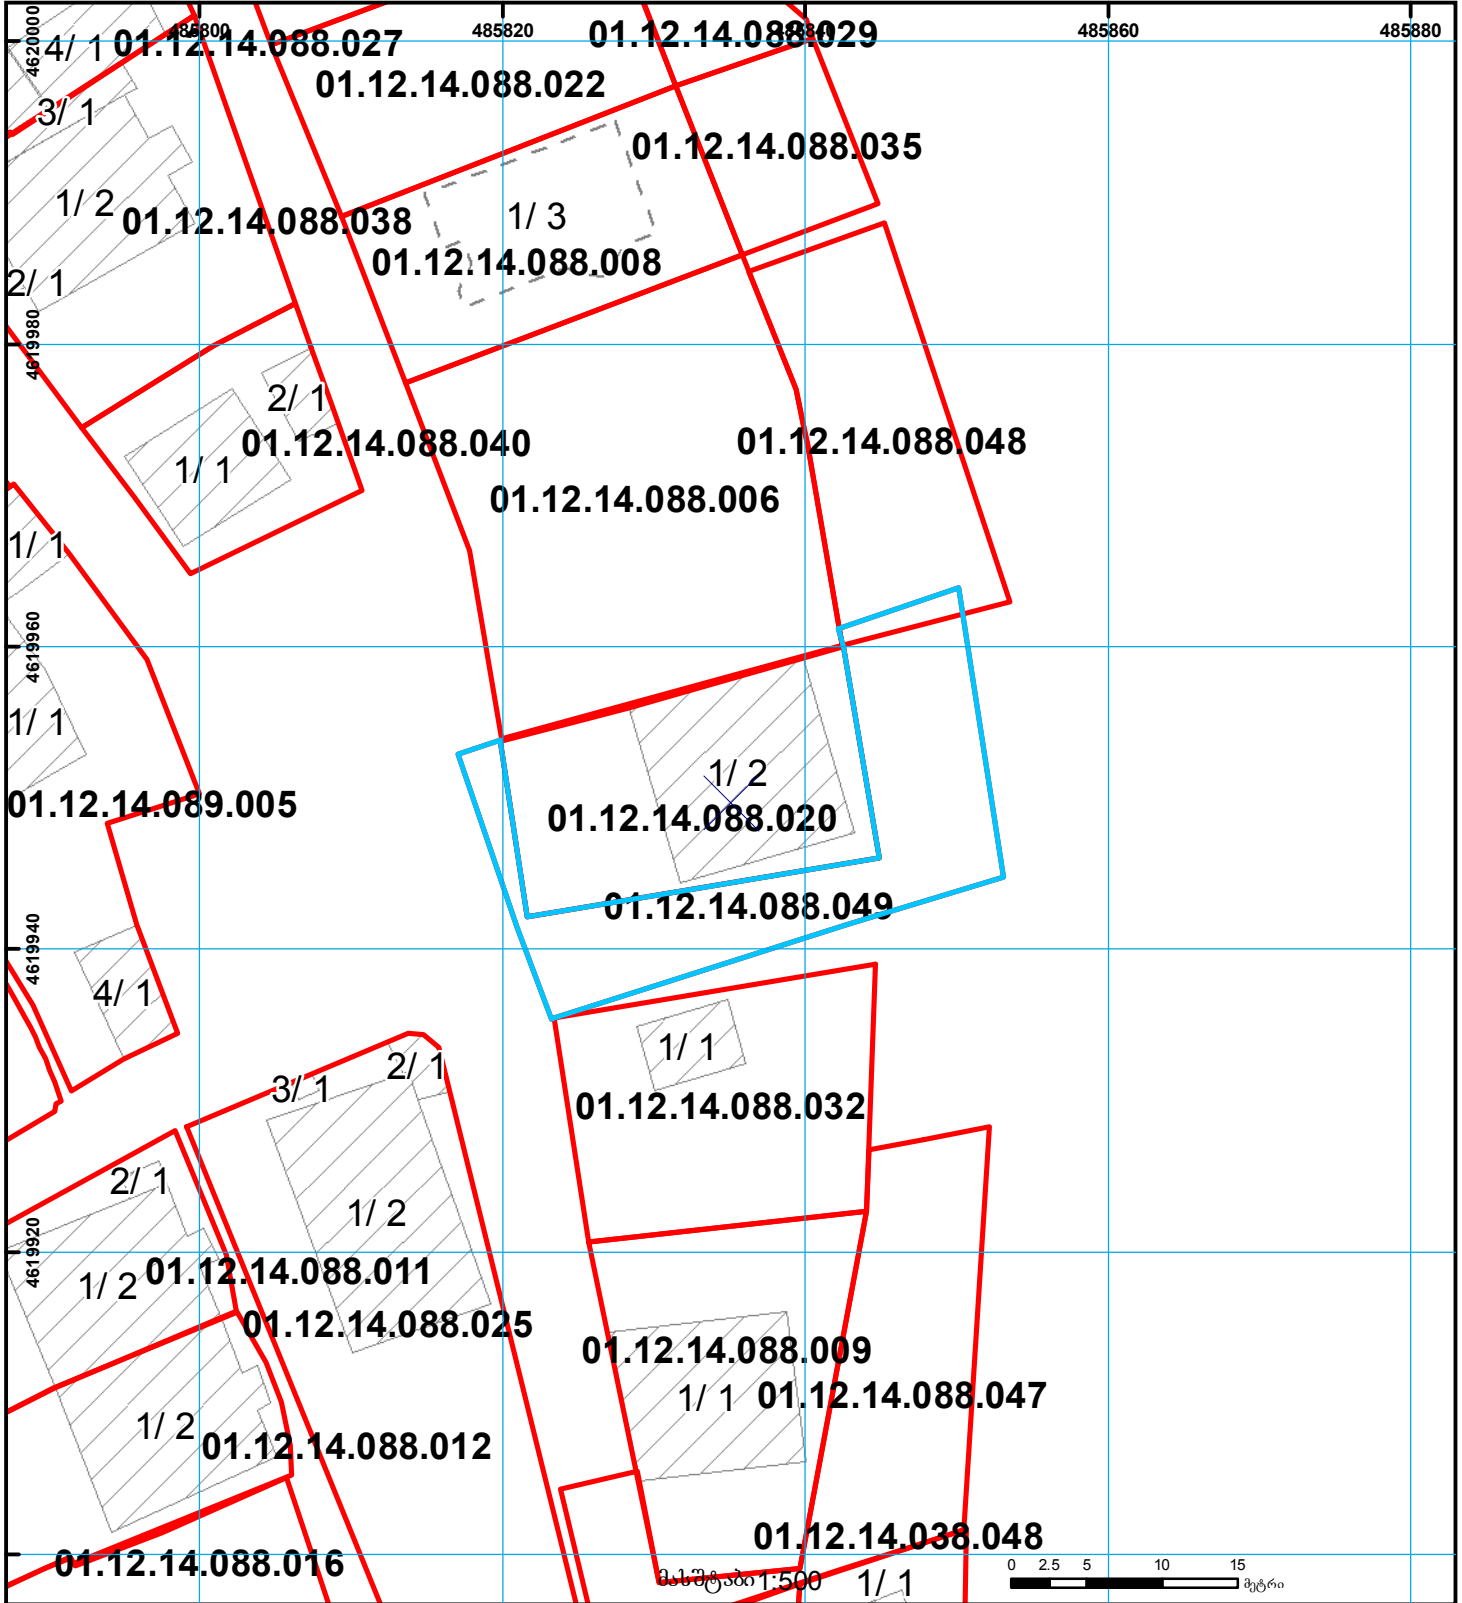

ქვეყნის რეგისტრირებულ მონაცემთან 011214088048 კოდი

მიწის ნაკვეთის საკადასტრო კოდი: 01.12. 14. 088.049  
ბანკნაღების რეგისტრაციის ნომერი: 882017103741  
მიწის ნაკვეთის ფართობი: 302 კვ.მ.  
მომზადების თარიღი 17.02.17

შენობა-ნაგებობა, პირობითი ნომერი/სართულიანობა	ვალდებულება	საზღვარი ნაგებობა	მიწისქვეშა ნაგებობა	სიღრმის კოორდ.
მიწის ნაკვეთის საკადასტრო საზღვარი	მშენებარე ნაგებობა	მიწისქვეშა ნაგებობა	სიღრმის კოორდ.	000

სისტემის კოორდ. UTM