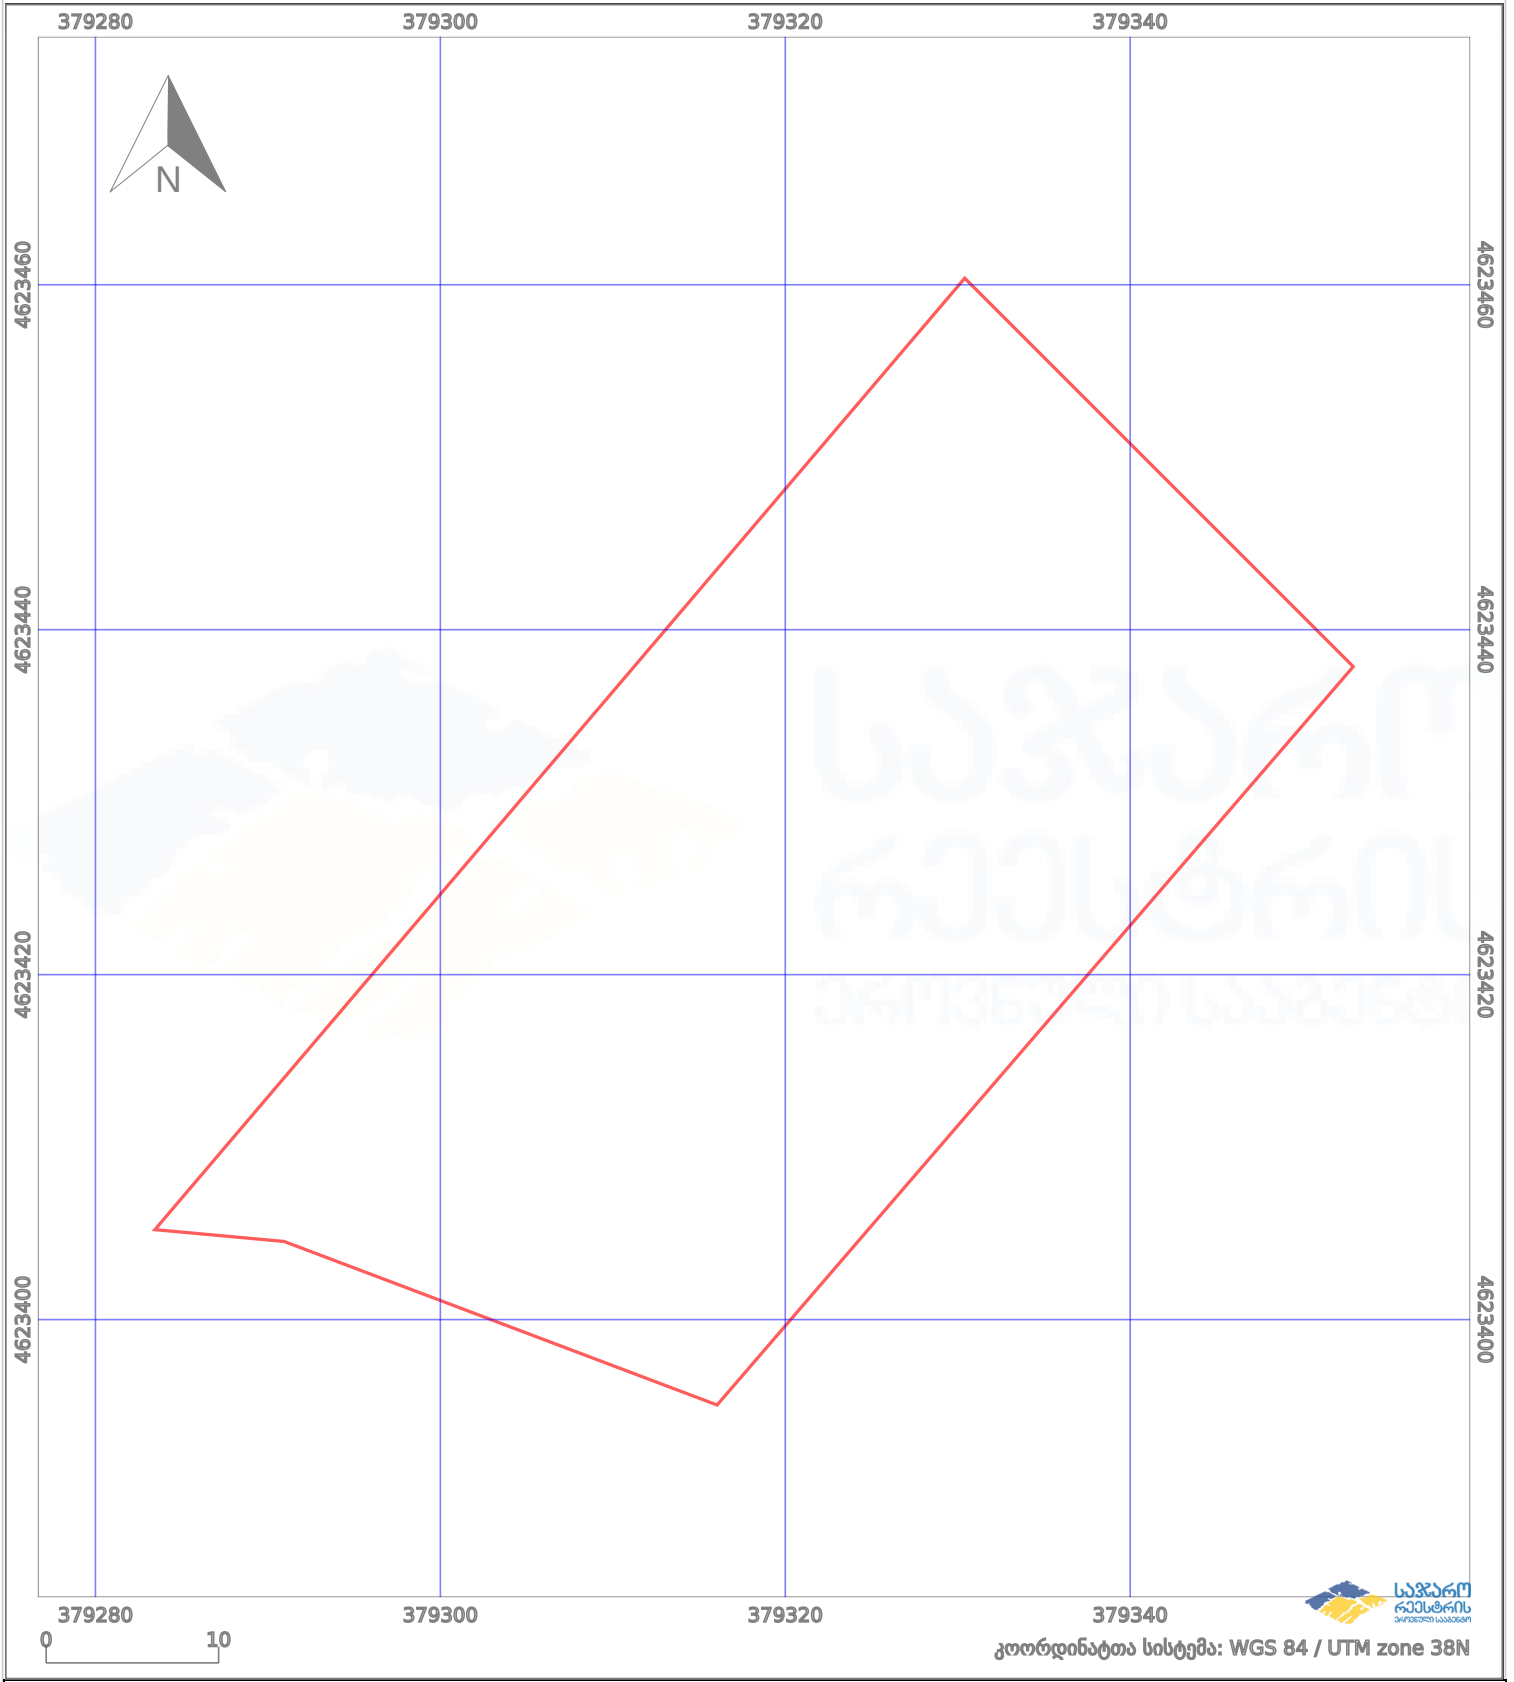

# საკადასტრო გეგმა

საქართველოს რეესტრის ეროვნული სააგენტო

საკადასტრო კოდი:

**64.30.08.166**

ნაკვეთის დანიშნულება:

**არასასოფლო სამეურნეო**

განცხადების ნომერი:

**882021956947**

ფართობი:

**2010 კვ.მ (WGS 84 / UTM zone 38N)**

მომზადების თარიღი:

**17/12/2021**

	ნაკვეთის საზღვარი		პირობითი აღნიშვნები: მშენებარე ნაგებობა		აშენებული ნაგებობა
	საზღვარი ნაგებობა		ტყის ფონდი		ვალდებულება