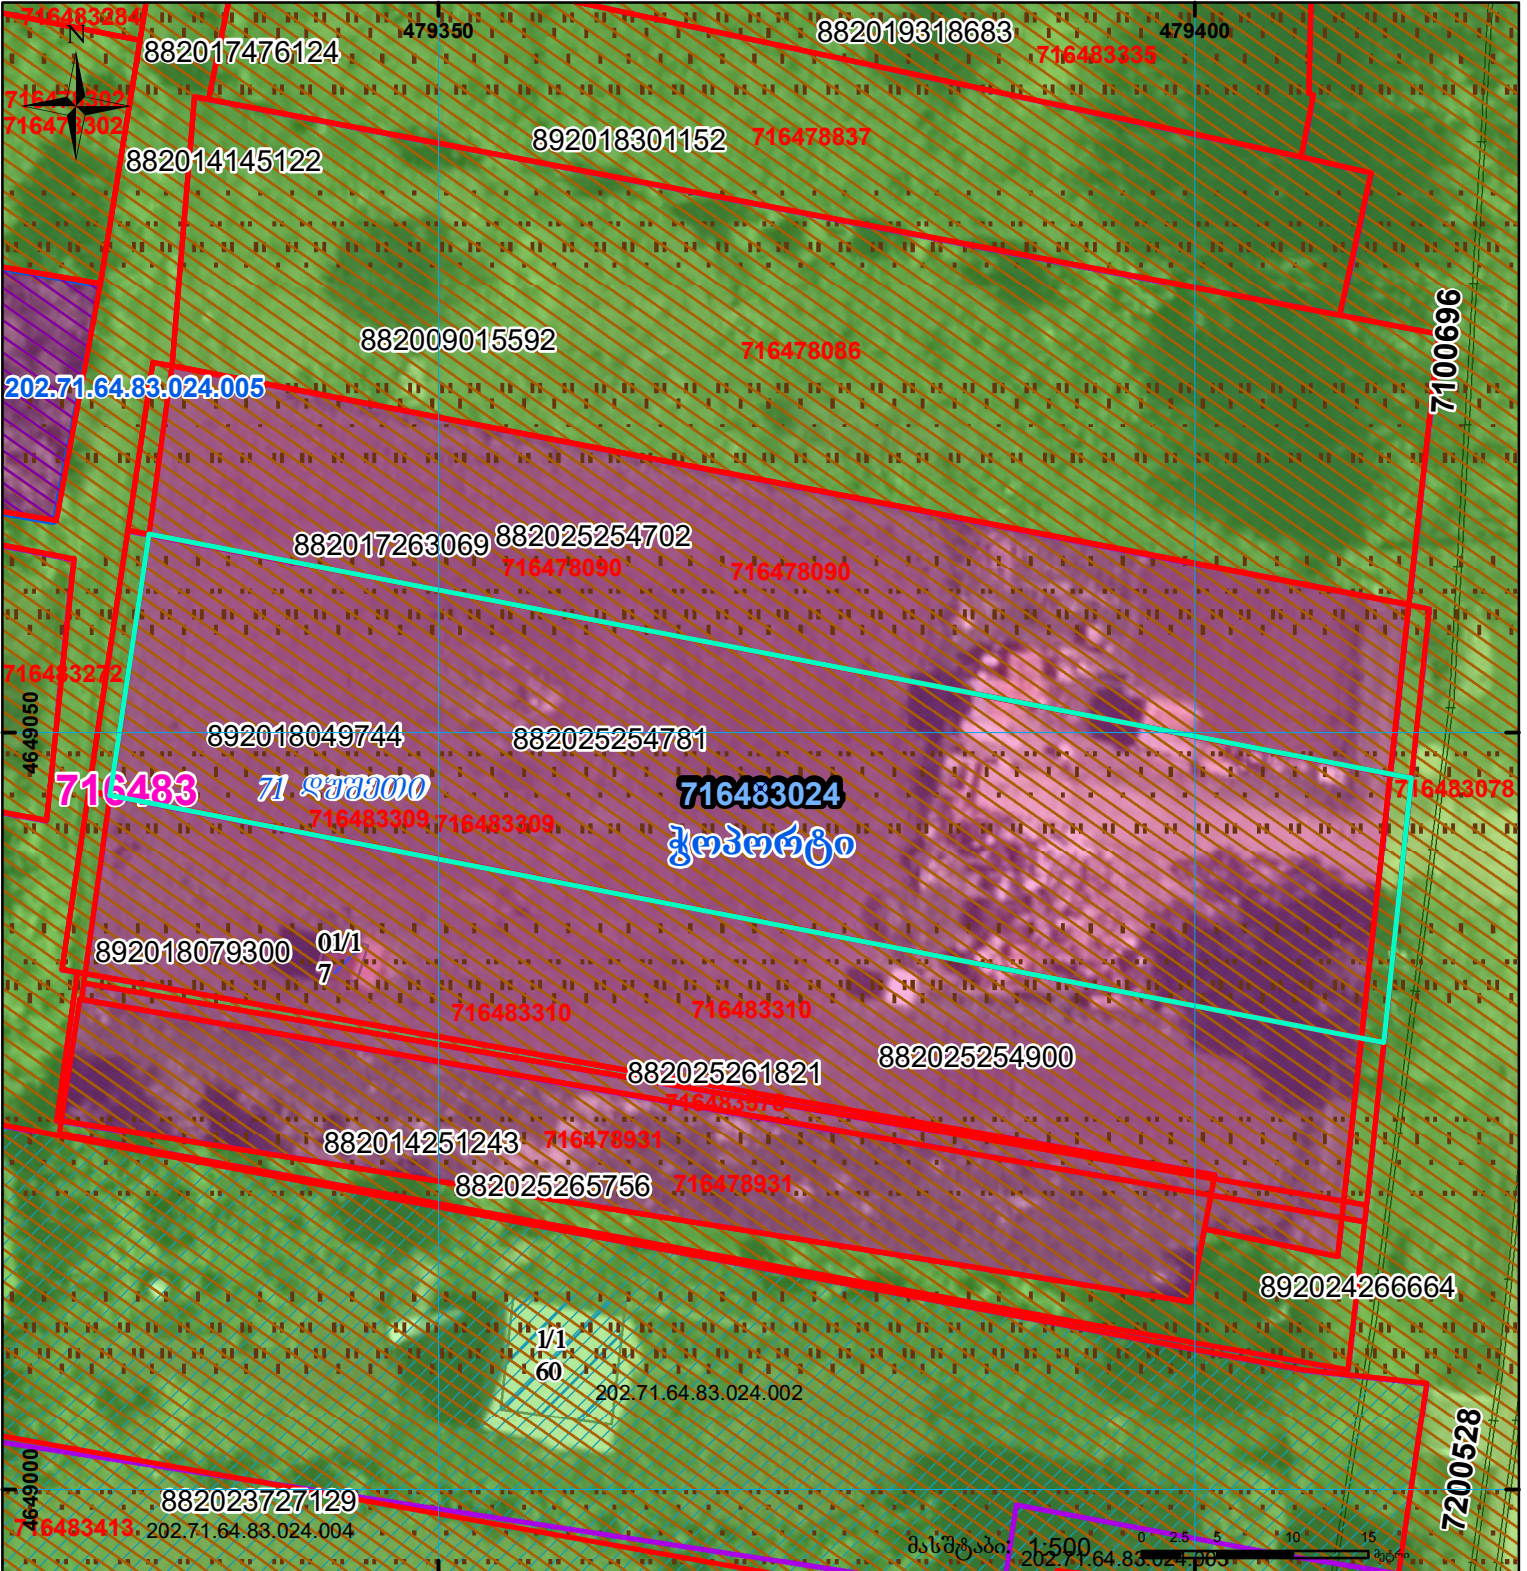

მიწის ნაკვეთის საკადასტრო კოდი: 716483309  
 ბანცხალების რეგისტრაციის ნომერი: 882025254781  
 მიწის ნაკვეთის ფართობი: 1490 კვ.მ.  
 დანოშნულება: 14.03.25  
 მომზადების თარიღი:

	შენიშვნა-ნაგებობა, პირობითი ნომერი/სართულიანობა		ვალდებულება		სარეგისტრაციოდ წარმოდგენილი ნაკვეთი
	მიწის ნაკვეთის საკადასტრო საზღვარი		შუენებარე ნაგებობა		საზობრთვი ნაგებობა