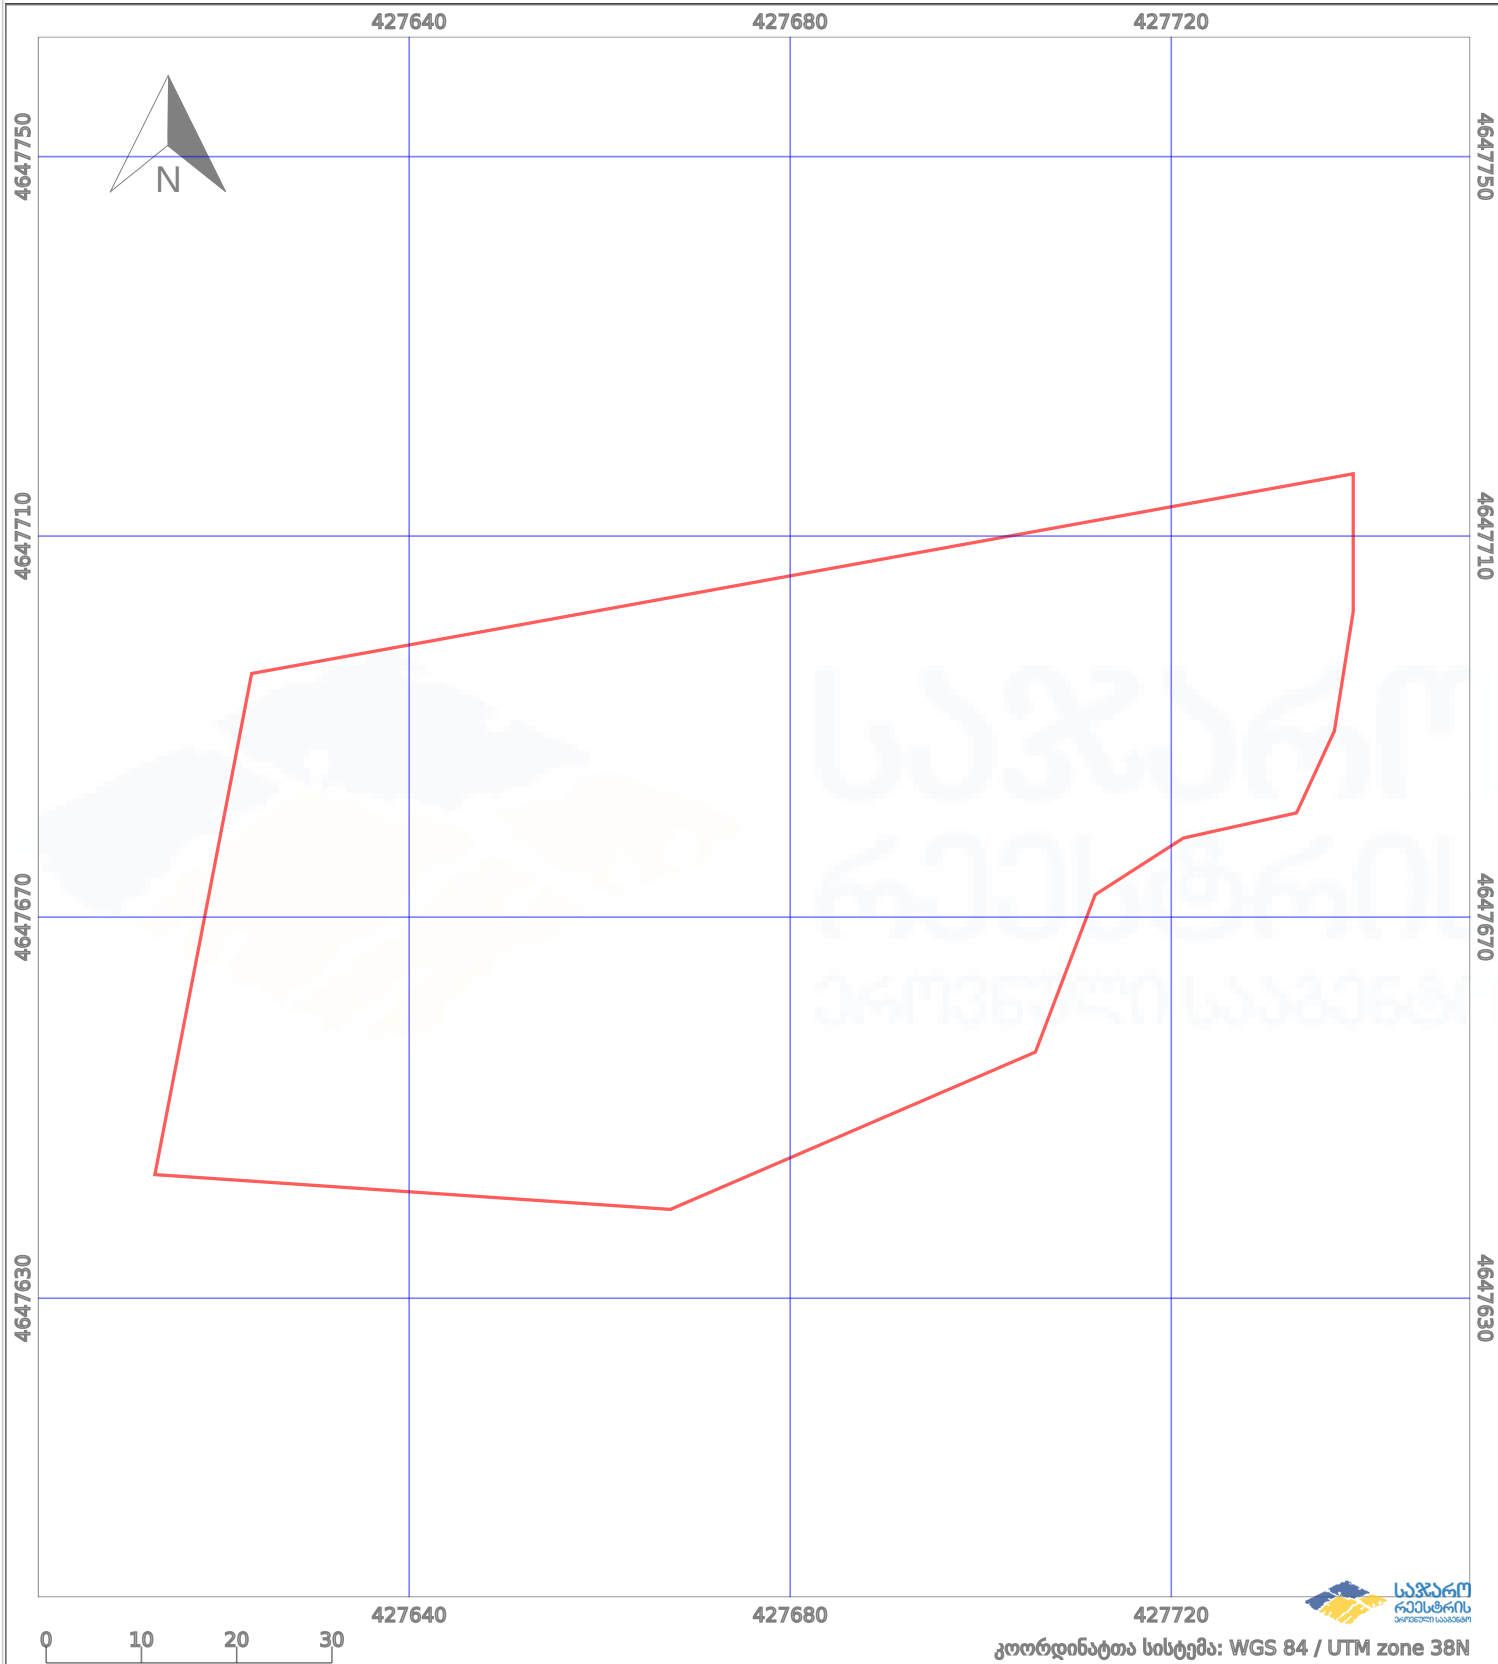

საკადასტრო გეგმა

საქართველოს რეესტრის ეროვნული სააგენტო

საკადასტრო კოდი:

66.45.23.523

ნაკვეთის დანიშნულება:

არასასოფლო სამეურნეო

განცხადების ნომერი:

882022288783

ფართობი:

6361 კვ.მ (WGS 84 / UTM zone 38N)

მომზადების თარიღი:

02/05/2022

პირობითი აღნიშვნები:

- | | | | | | | | |
|--|--------------------|--|--------------------|--|--------------------|--|----------------|
| | ნაკვეთის საზღვარი | | მშენებარე ნაგებობა | | აშენებული ნაგებობა | | ქარსაფარი ზოლი |
| | საზომრივი ნაგებობა | | ტყის ფონდი | | ვალდებულება | | |