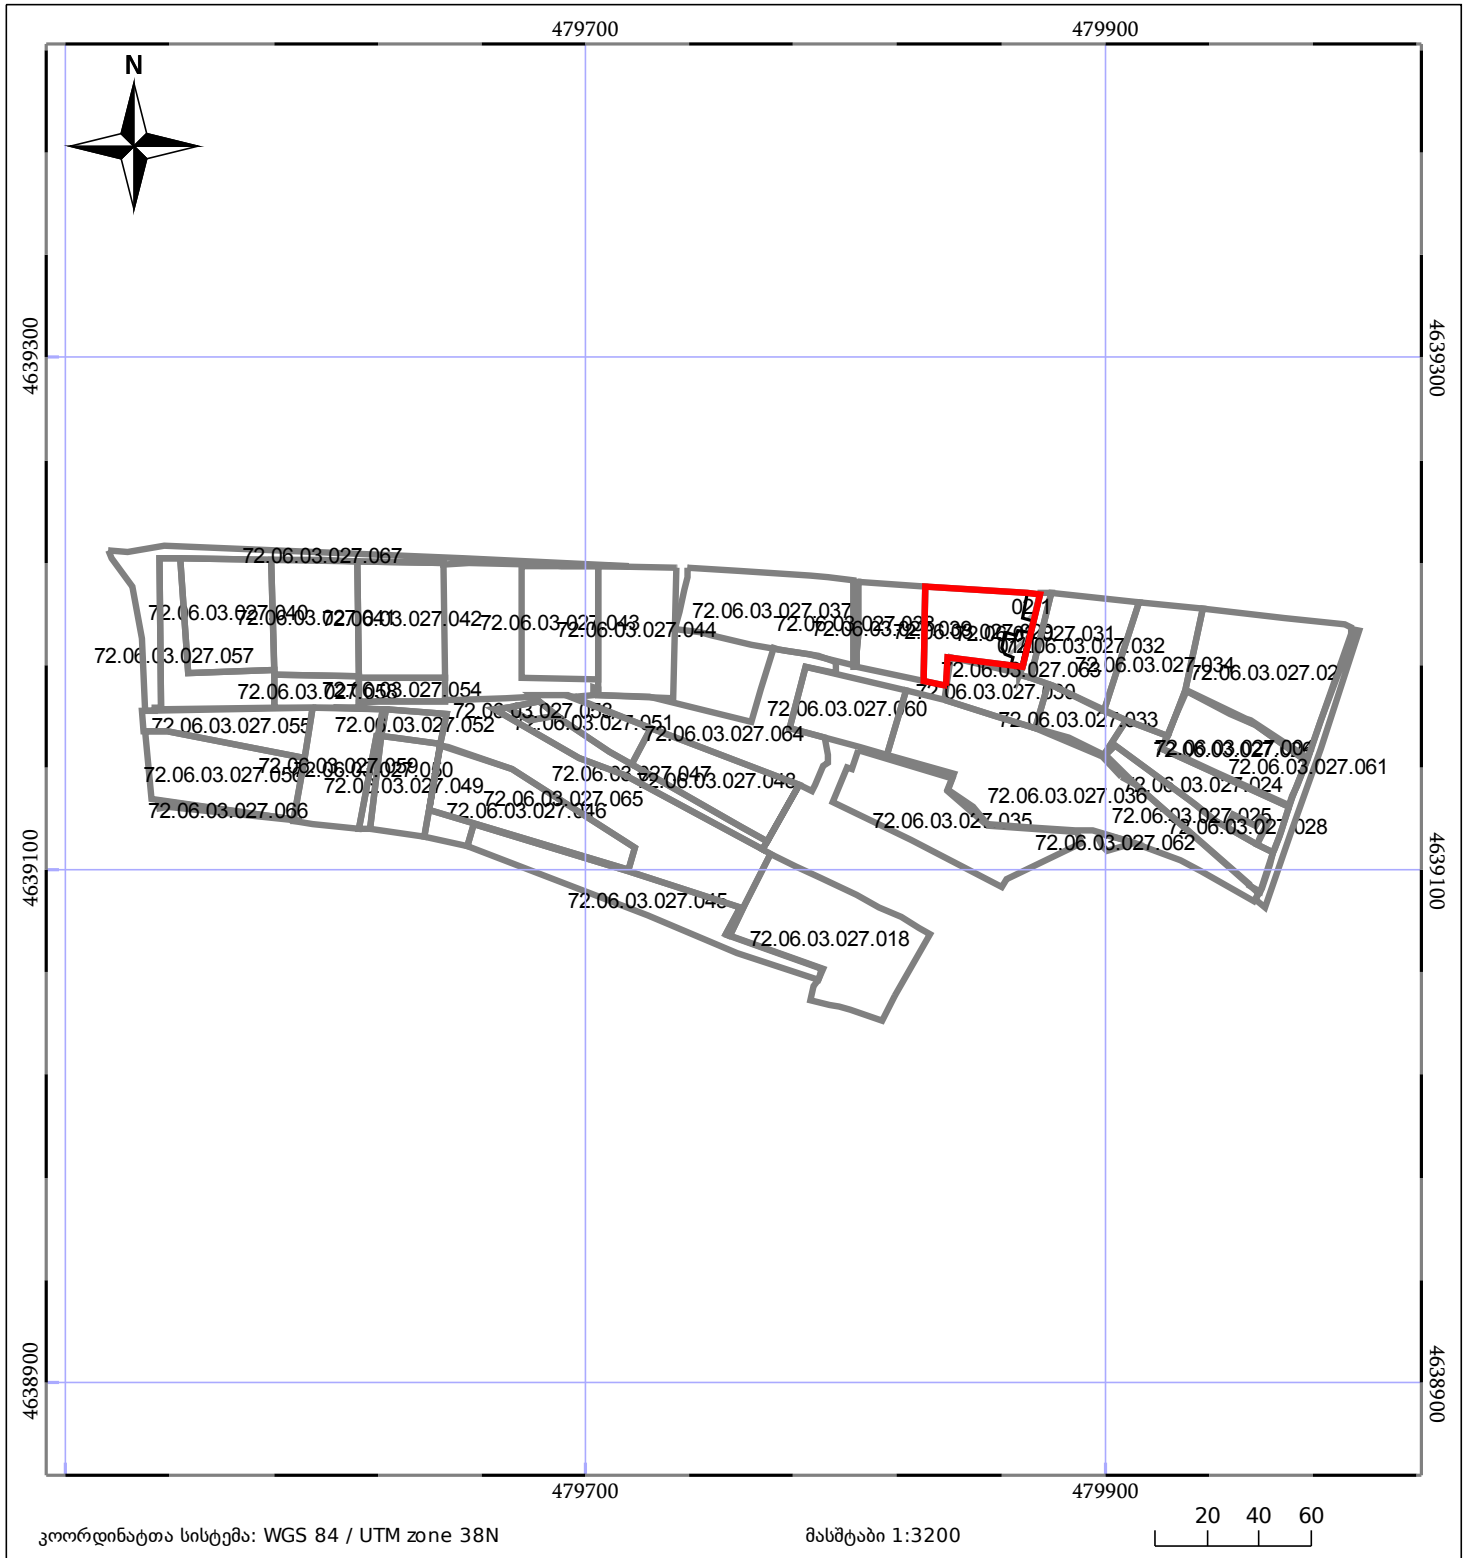

# ბლოკის გეგმა

საჯარო რეესტრის ეროვნული სააგენტო

ბლოკის საკადასტრო კოდი: **72.06.03.027**

მომზადების თარიღი: **11/10/2019**

განცხადების ნომერი: **882019503059**

	შენიშნული ნაკვეთი		ნაკვეთის საკადასტრო საზღვარი
	შენიშნული ნაკვეთი		ბლოკის საკადასტრო ფენა