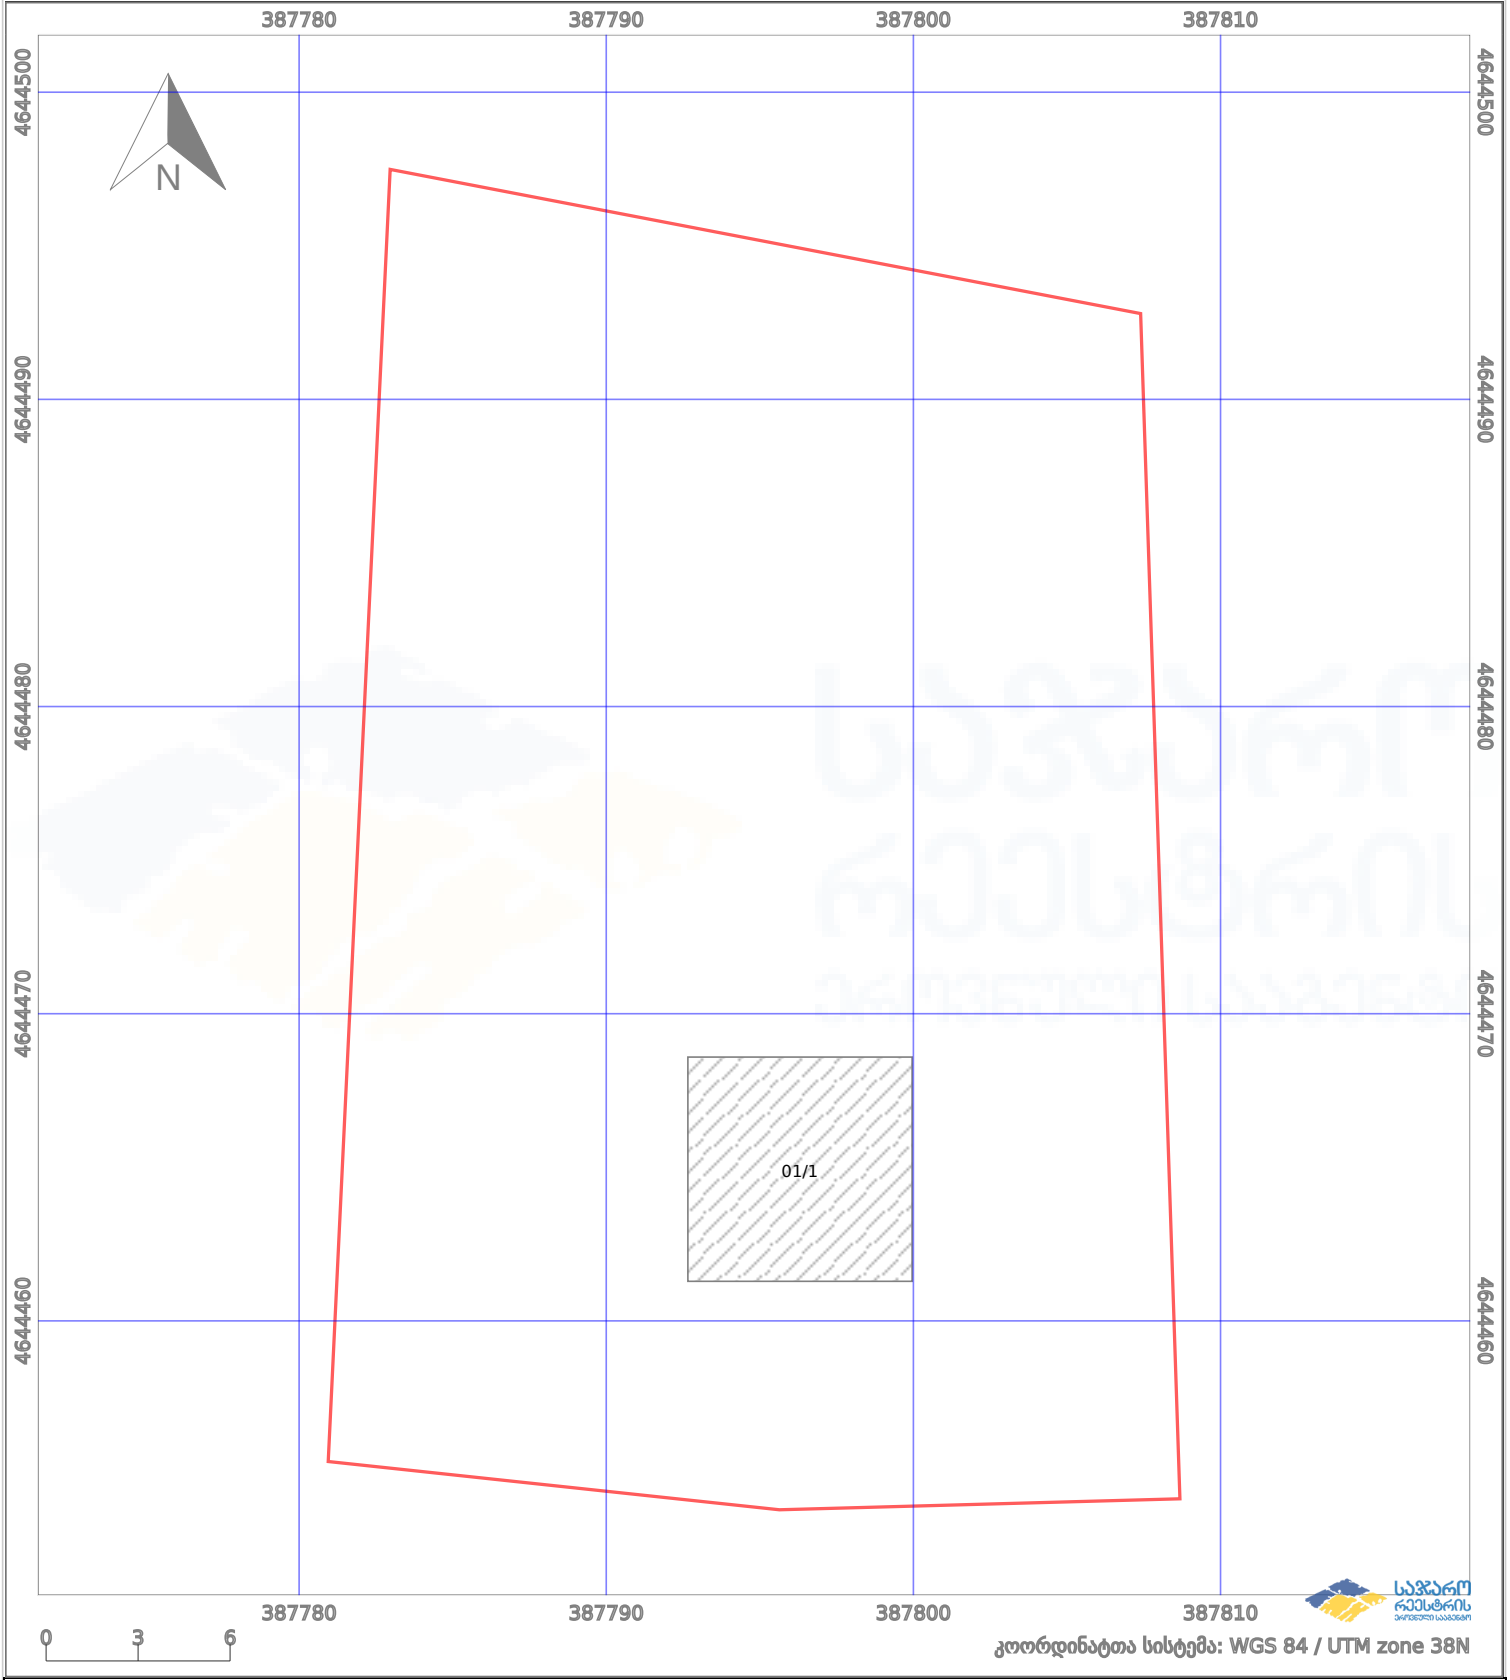

საკადასტრო გეგმა

საქართველოს რეესტრის ეროვნული სააგენტო

საკადასტრო კოდი:

69.07.52.248

ნაკვეთის დანიშნულება:

სასოფლო-სამეურნეო(საკარმიდამო)

განცხადების ნომერი:

882022304822

ფართობი:

1066 კვ.მ (WGS 84 / UTM zone 38N)

მომზადების თარიღი:

05/05/2022

პირობითი აღნიშვნები:

- | | | | | | | | | |
|--|--------------------|--|--------------------|--|------|--------------------|--|----------------|
| | ნაკვეთის საზღვარი | | მშენებარე ნაკებობა | | 02/4 | აშენებული ნაკებობა | | ქარსაფარი ზოლი |
| | საზომრივი ნაკებობა | | ტყის ფონდი | | | ვალდებულება | | |