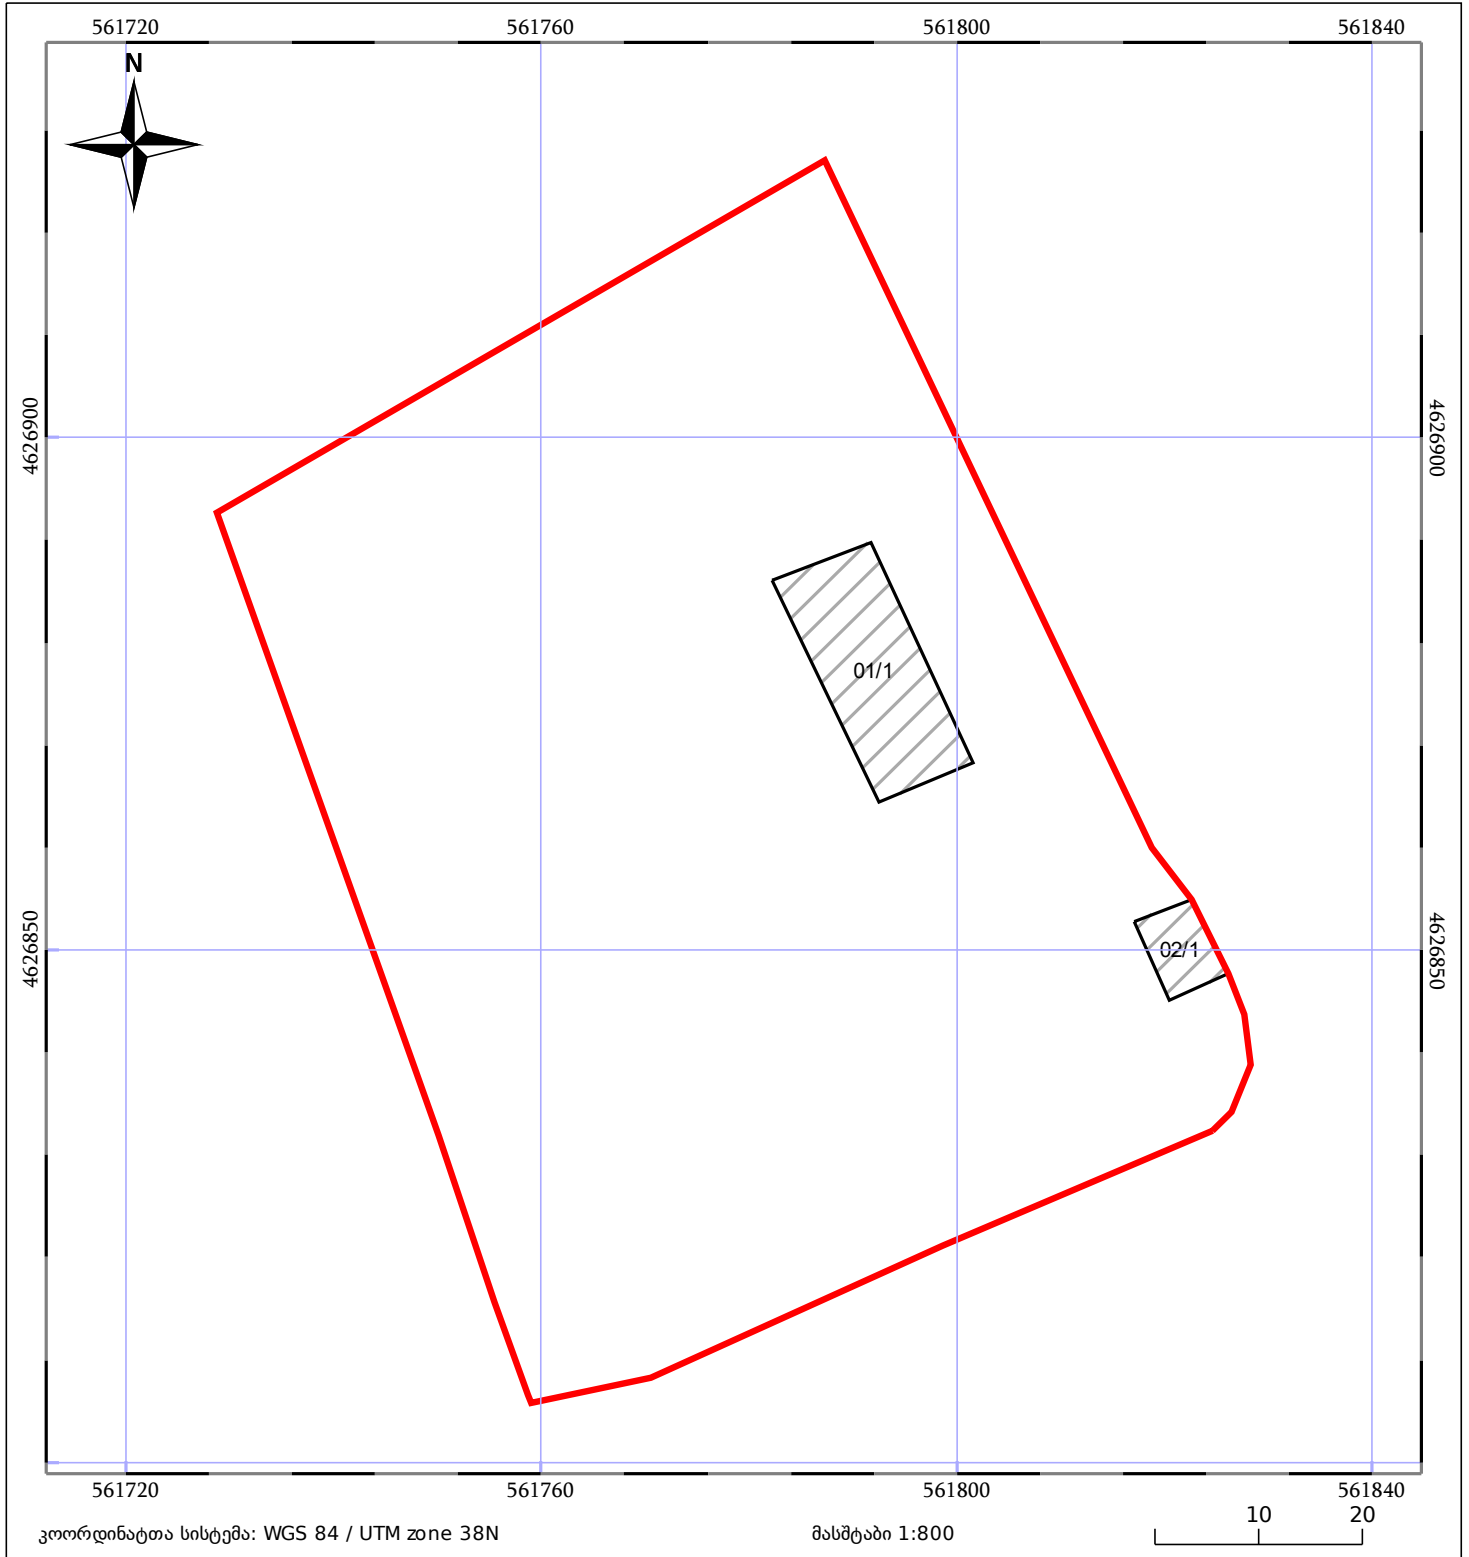

საკადასტრო გეგმა

საჯარო რეესტრის ეროვნული
სააგენტო

საკადასტრო კოდი: **51.08.62.554**

ნაკვეთის დანიშნულება:

არასასოფლო სამეურნეო

განცხადების ნომერი: **882022753741**

ფართობი:

7057 კვ.მ (WGS 84 / UTM zone 38N)

მომზადების თარიღი: **18/10/2022**

05/25	მშენებარე ნაგებობა		ნაკვეთის საკადასტრო საზღვარი	05/25	შენობა/ნაგებობა
	საზღვრული ნაგებობა		ტყის ფონდი		ვალდებულება