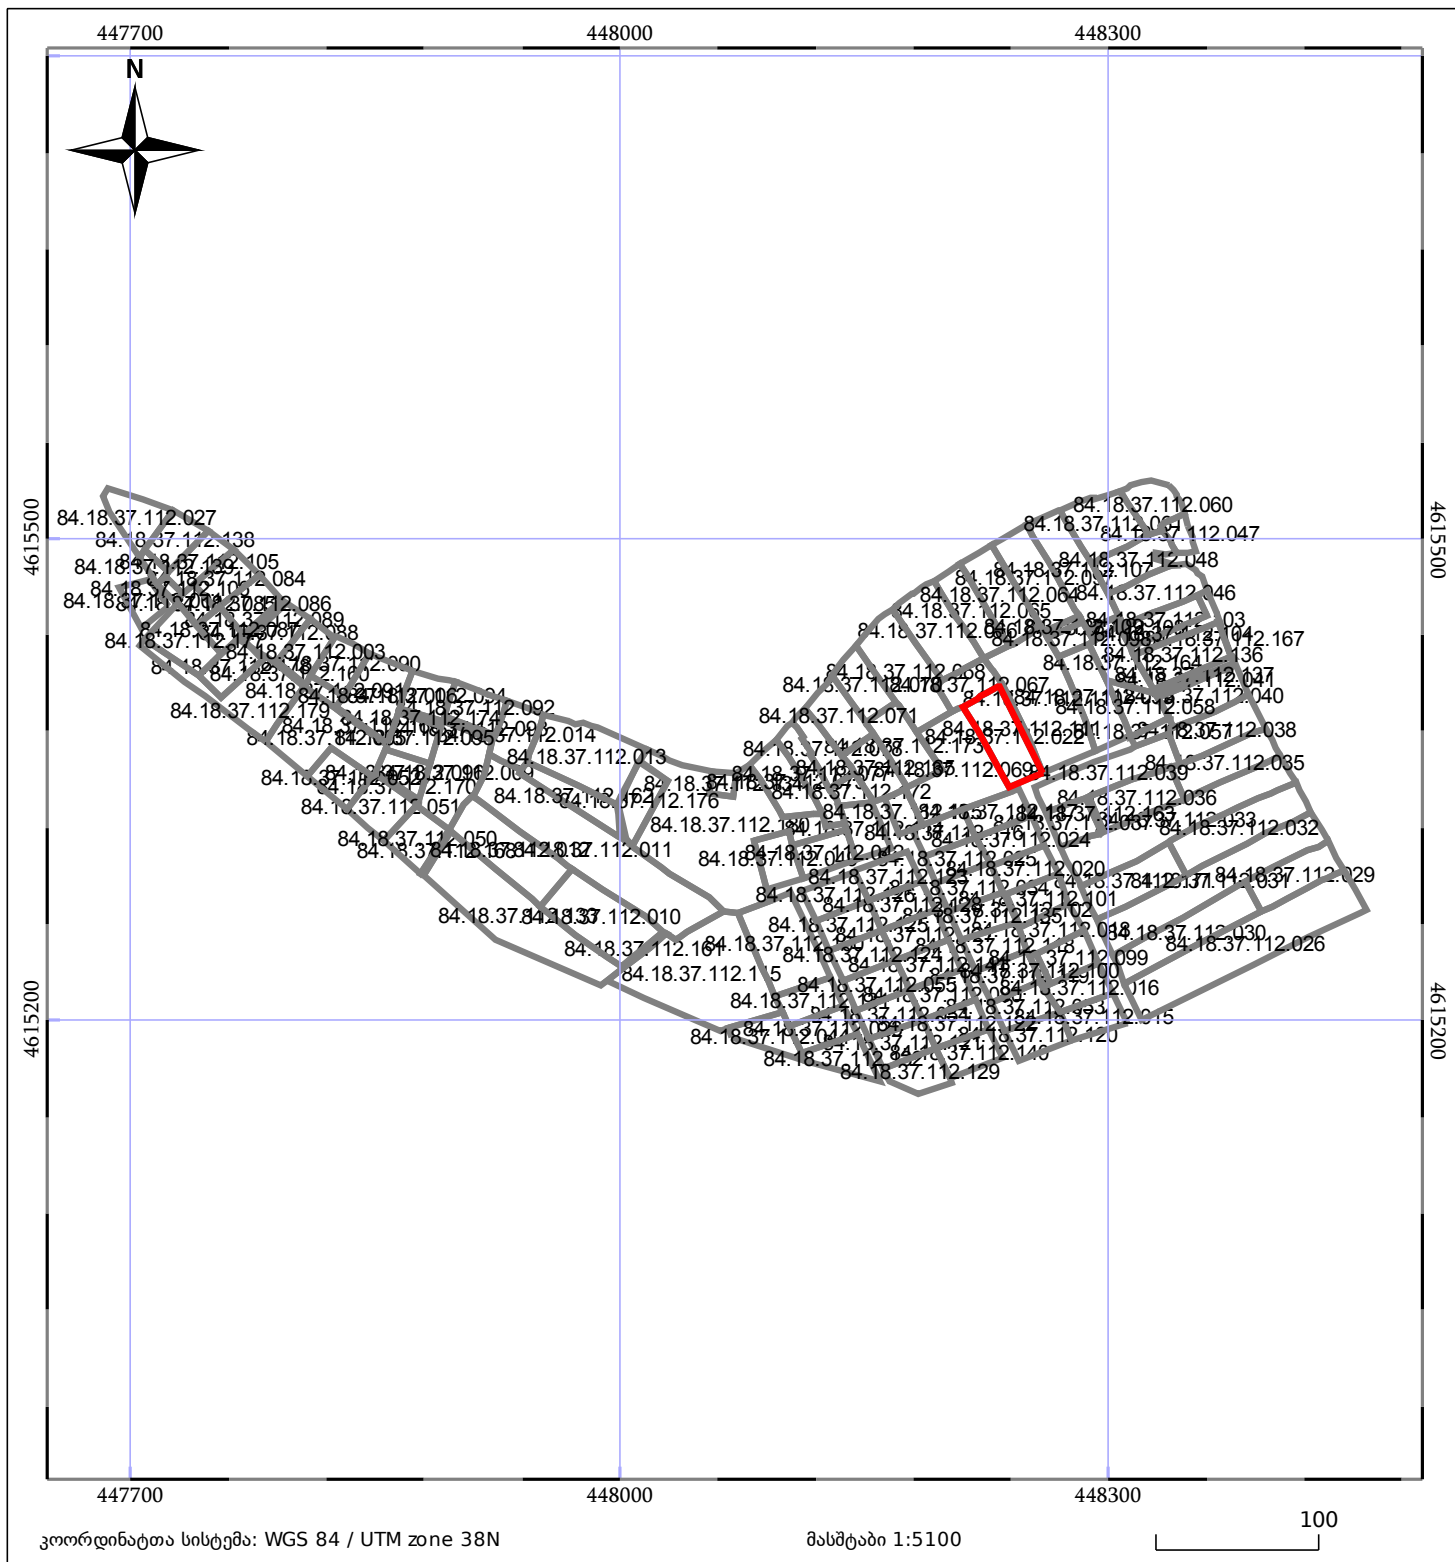

ბლოკის გეგმა

საჯარო რეესტრის ეროვნული
სააგენტო

ბლოკის საკადასტრო კოდი: **84.18.37.112**

მომზადების თარიღი: **29/10/2018**

განცხადების ნომერი: **892018653040**

	შენიშნული ნაკვეთი		ნაკვეთის საკადასტრო საზღვარი
	შენიშნული ნაკვეთი		ბლოკის საკადასტრო ფენა