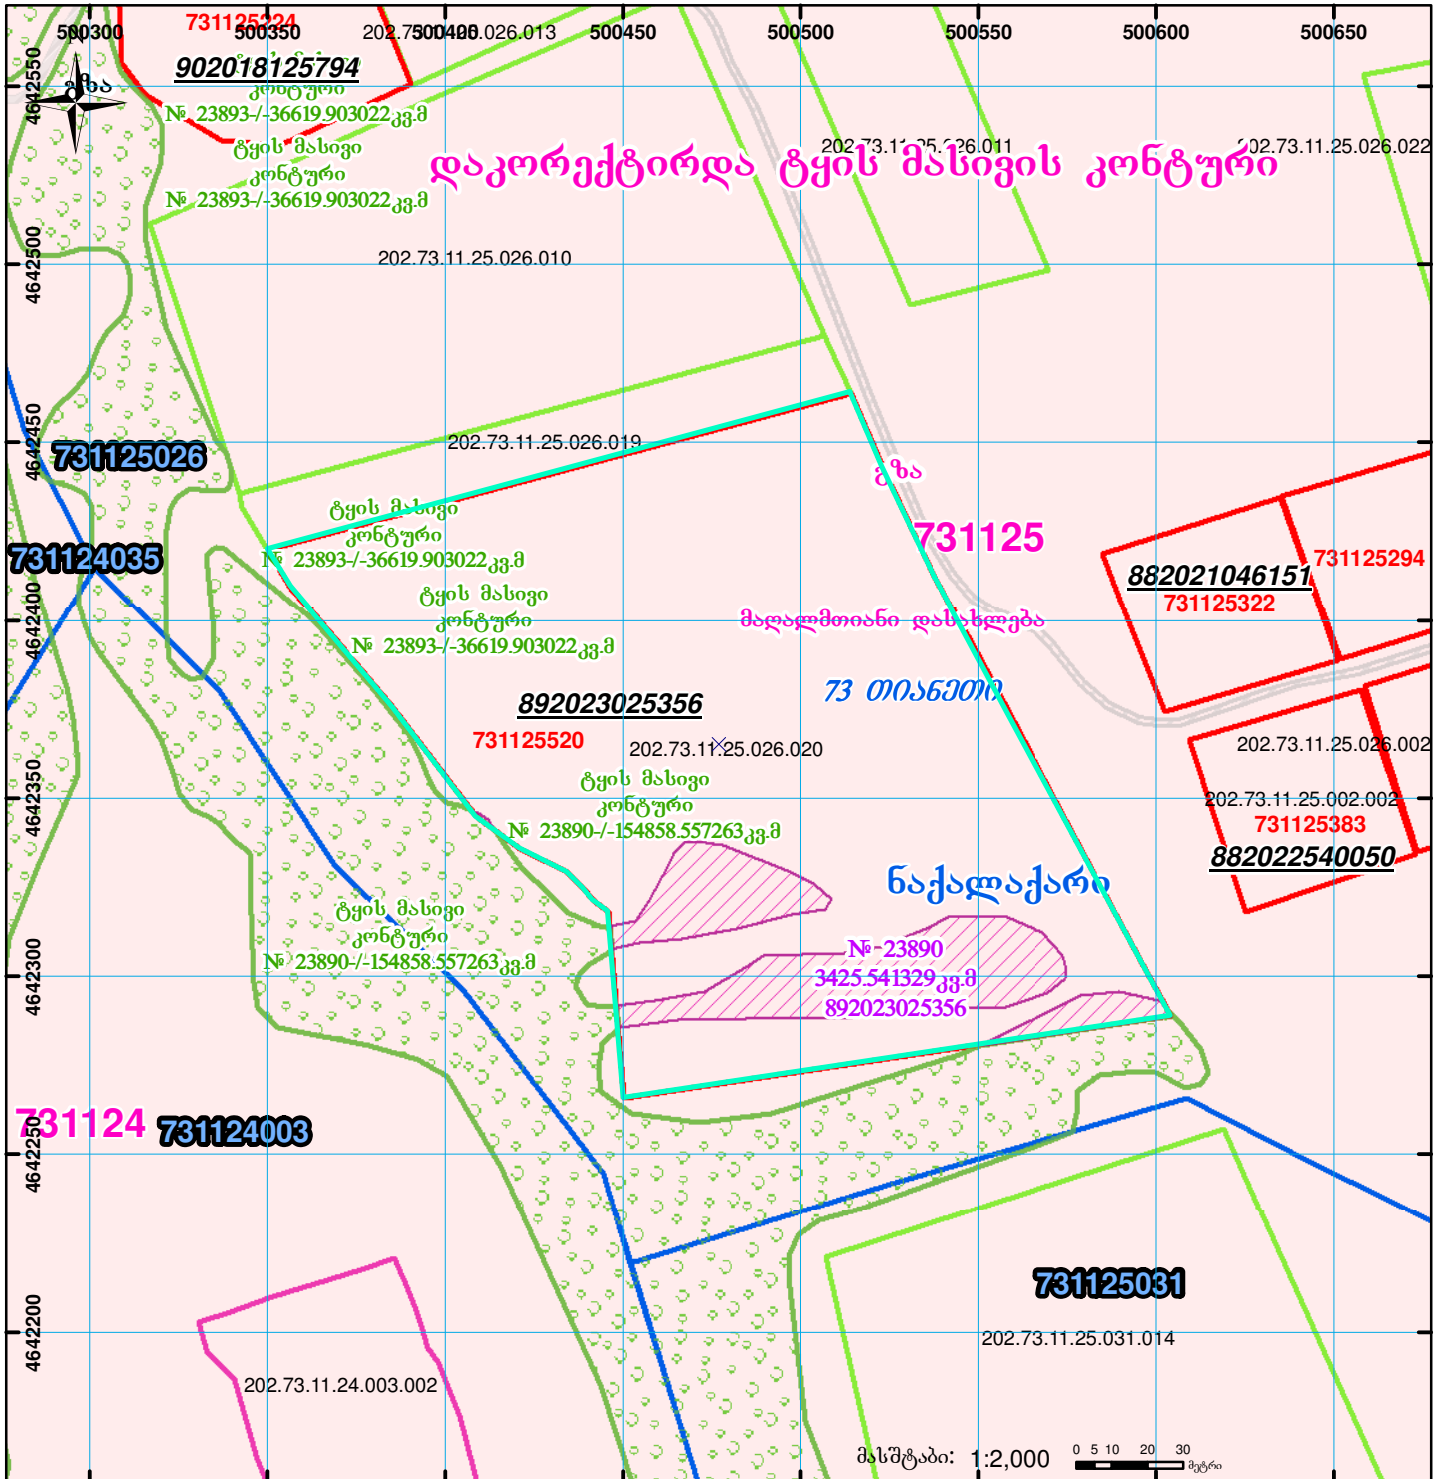

მიწის ნაკვეთის საკადასტრო კოდი: **731125520**
 განცხადების რეგისტრაციის ნომერი: **892023025356**
 მიწის ნაკვეთის ფართობი: **27394 კვ.მ.**
 დანიშნულება:
 მომზადების თარიღი: **15.12.23**

	შენიშნული ნაკვეთი, პირობითი ნომერი/სართულიანობა		ვალდებულება		სარეგისტრაციო წარმოდგენილი ნაკვეთი
	მიწის ნაკვეთის საკადასტრო საზღვარი		შუენებარე ნაკვეთი		საზობრივი ნაკვეთი