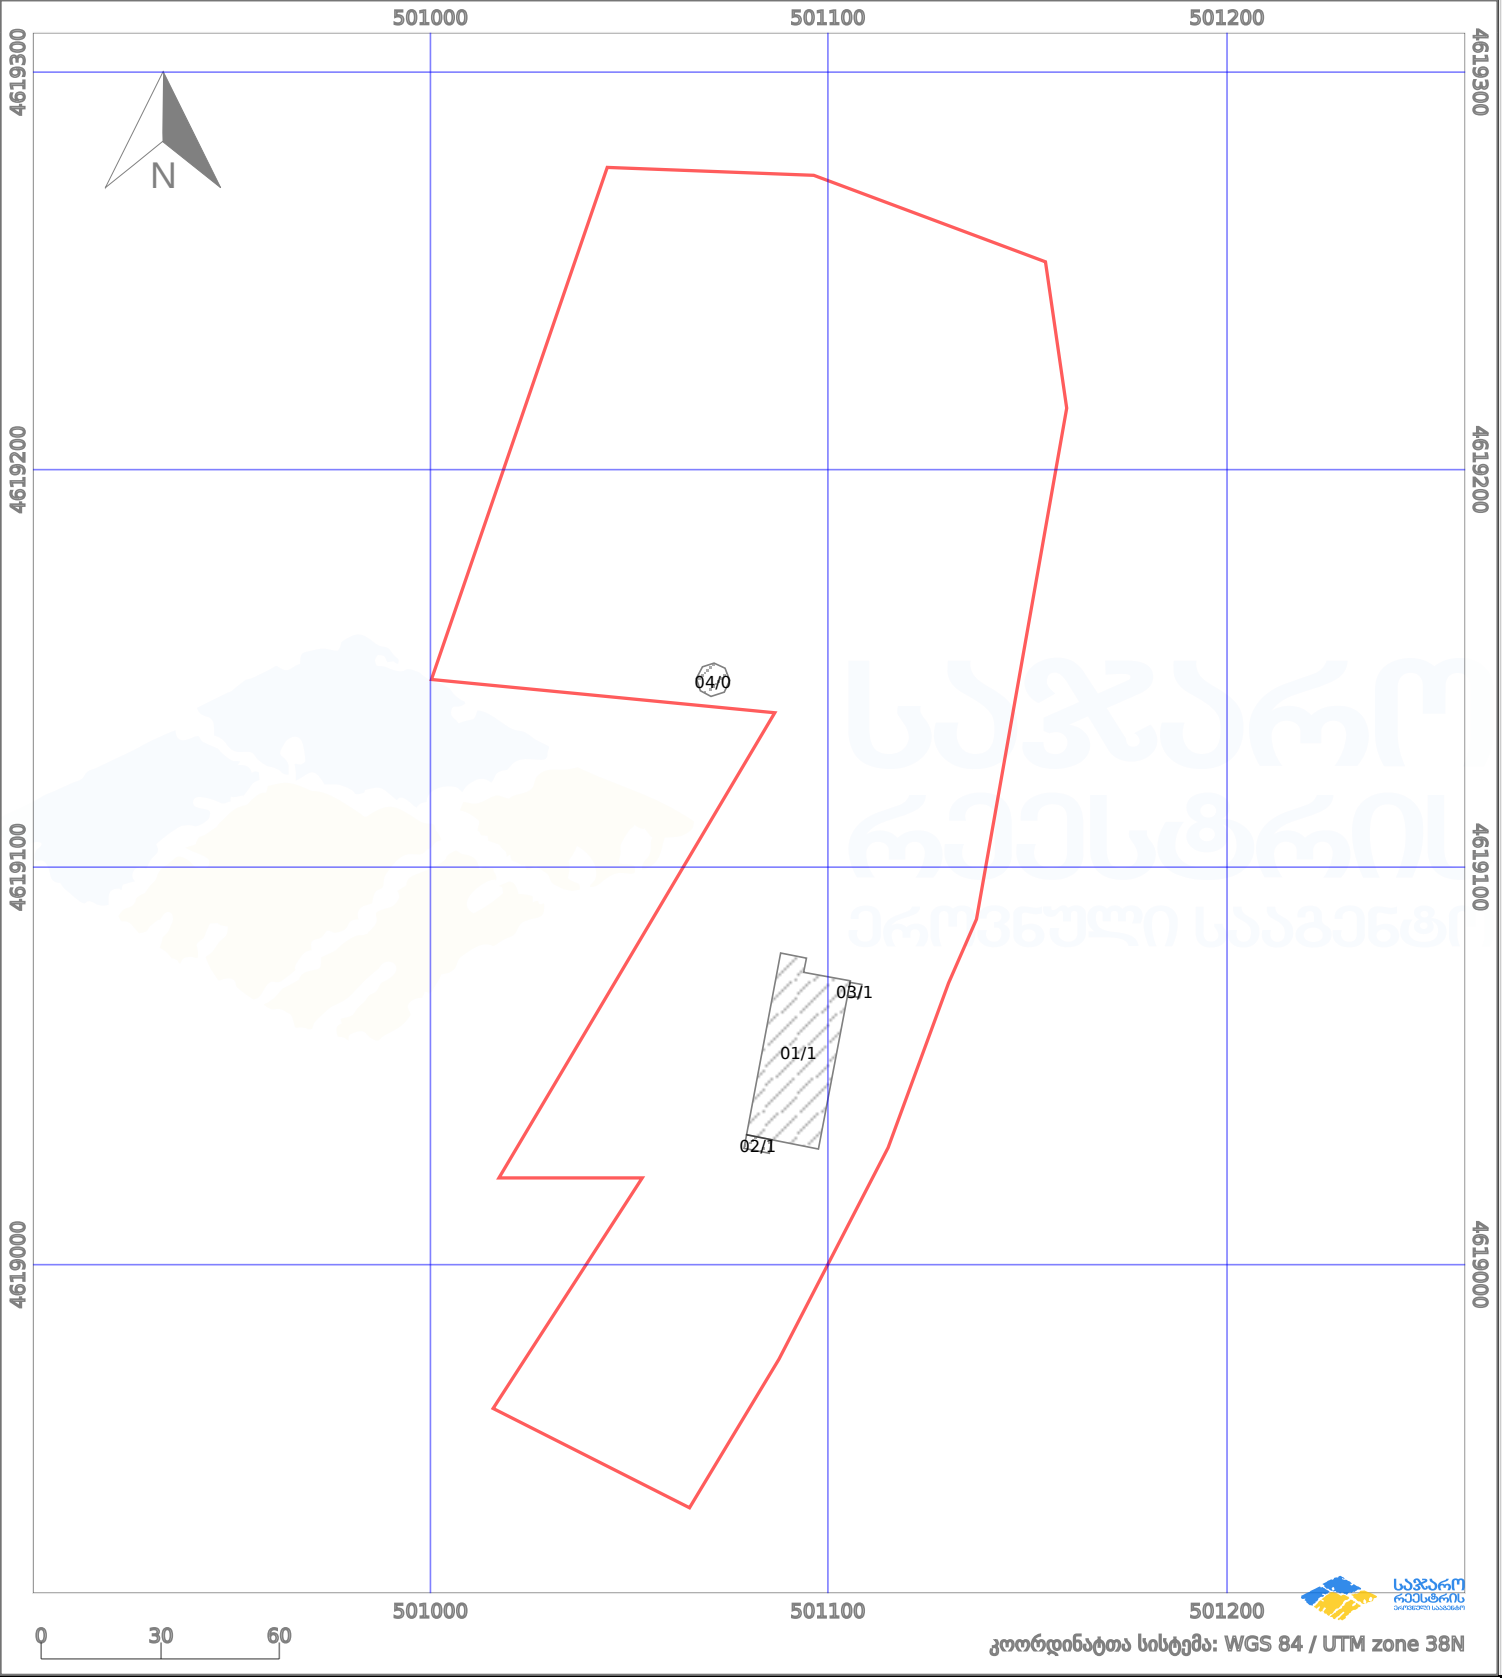

საკადასტრო გეგმა

საქართველოს რეესტრის ეროვნული სააგენტო

საკადასტრო კოდი:

81.08.09.306

ნაკვეთის დანიშნულება:

არასასოფლო სამეურნეო

განცხადების ნომერი:

882022717153

ფართობი:

30868 კვ.მ (WGS 84 / UTM zone 38N)

მომზადების თარიღი:

04/10/2022

პირობითი აღნიშვნები:

	ნაკვეთის საზღვარი		მშენებარე ნაგებობა		02/4	აშენებული ნაგებობა		ქარსაფარი ზოლი
	საზომრივი ნაგებობა		ტყის ფონდი			ვალდებულება		