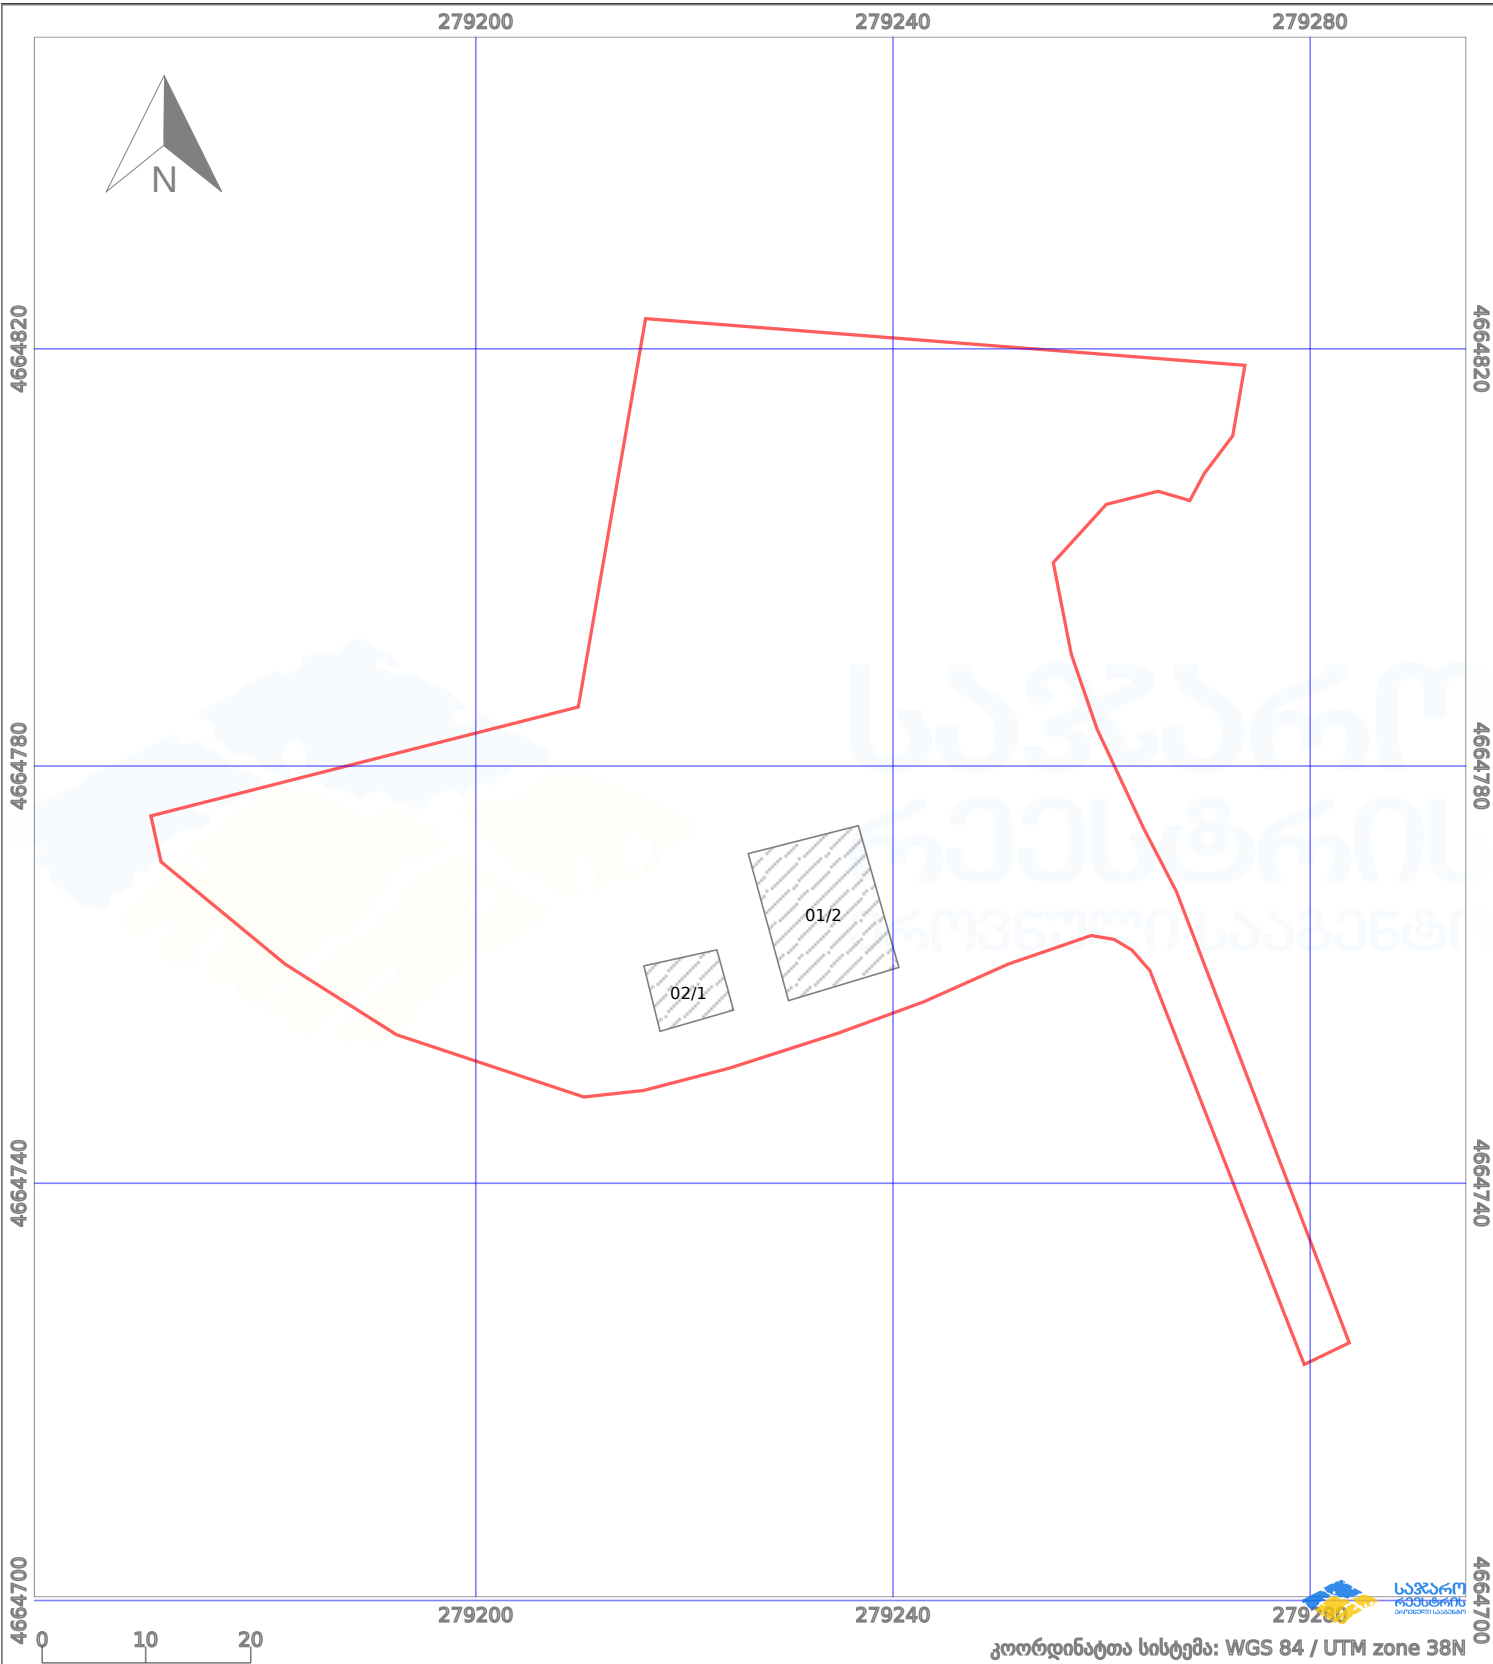

საკადასტრო გეგმა

საჯარო რეესტრის ეროვნული
სააგენტო

საკადასტრო კოდი:

34.12.51.057

ნაკვეთის დანიშნულება:

სასოფლო-სამეურნეო(საკარმიდამო)

განცხადების ნომერი:

882023230855

ფართობი:

4550 კვ.მ (WGS 84 / UTM zone 38N)

მომზადების თარიღი:

19/06/2023

პირობითი აღნიშვნები:

- | | | | | | | | |
|--|--------------------|--|--------------------|--|--------------------|--|----------------|
| | ნაკვეთის საზღვარი | | მშენებარე ნაკებობა | | აშენებული ნაკებობა | | ქარსაფარი ზოლი |
| | საზომრივი ნაკებობა | | ტყის ფონდი | | ვალდებულება | | |