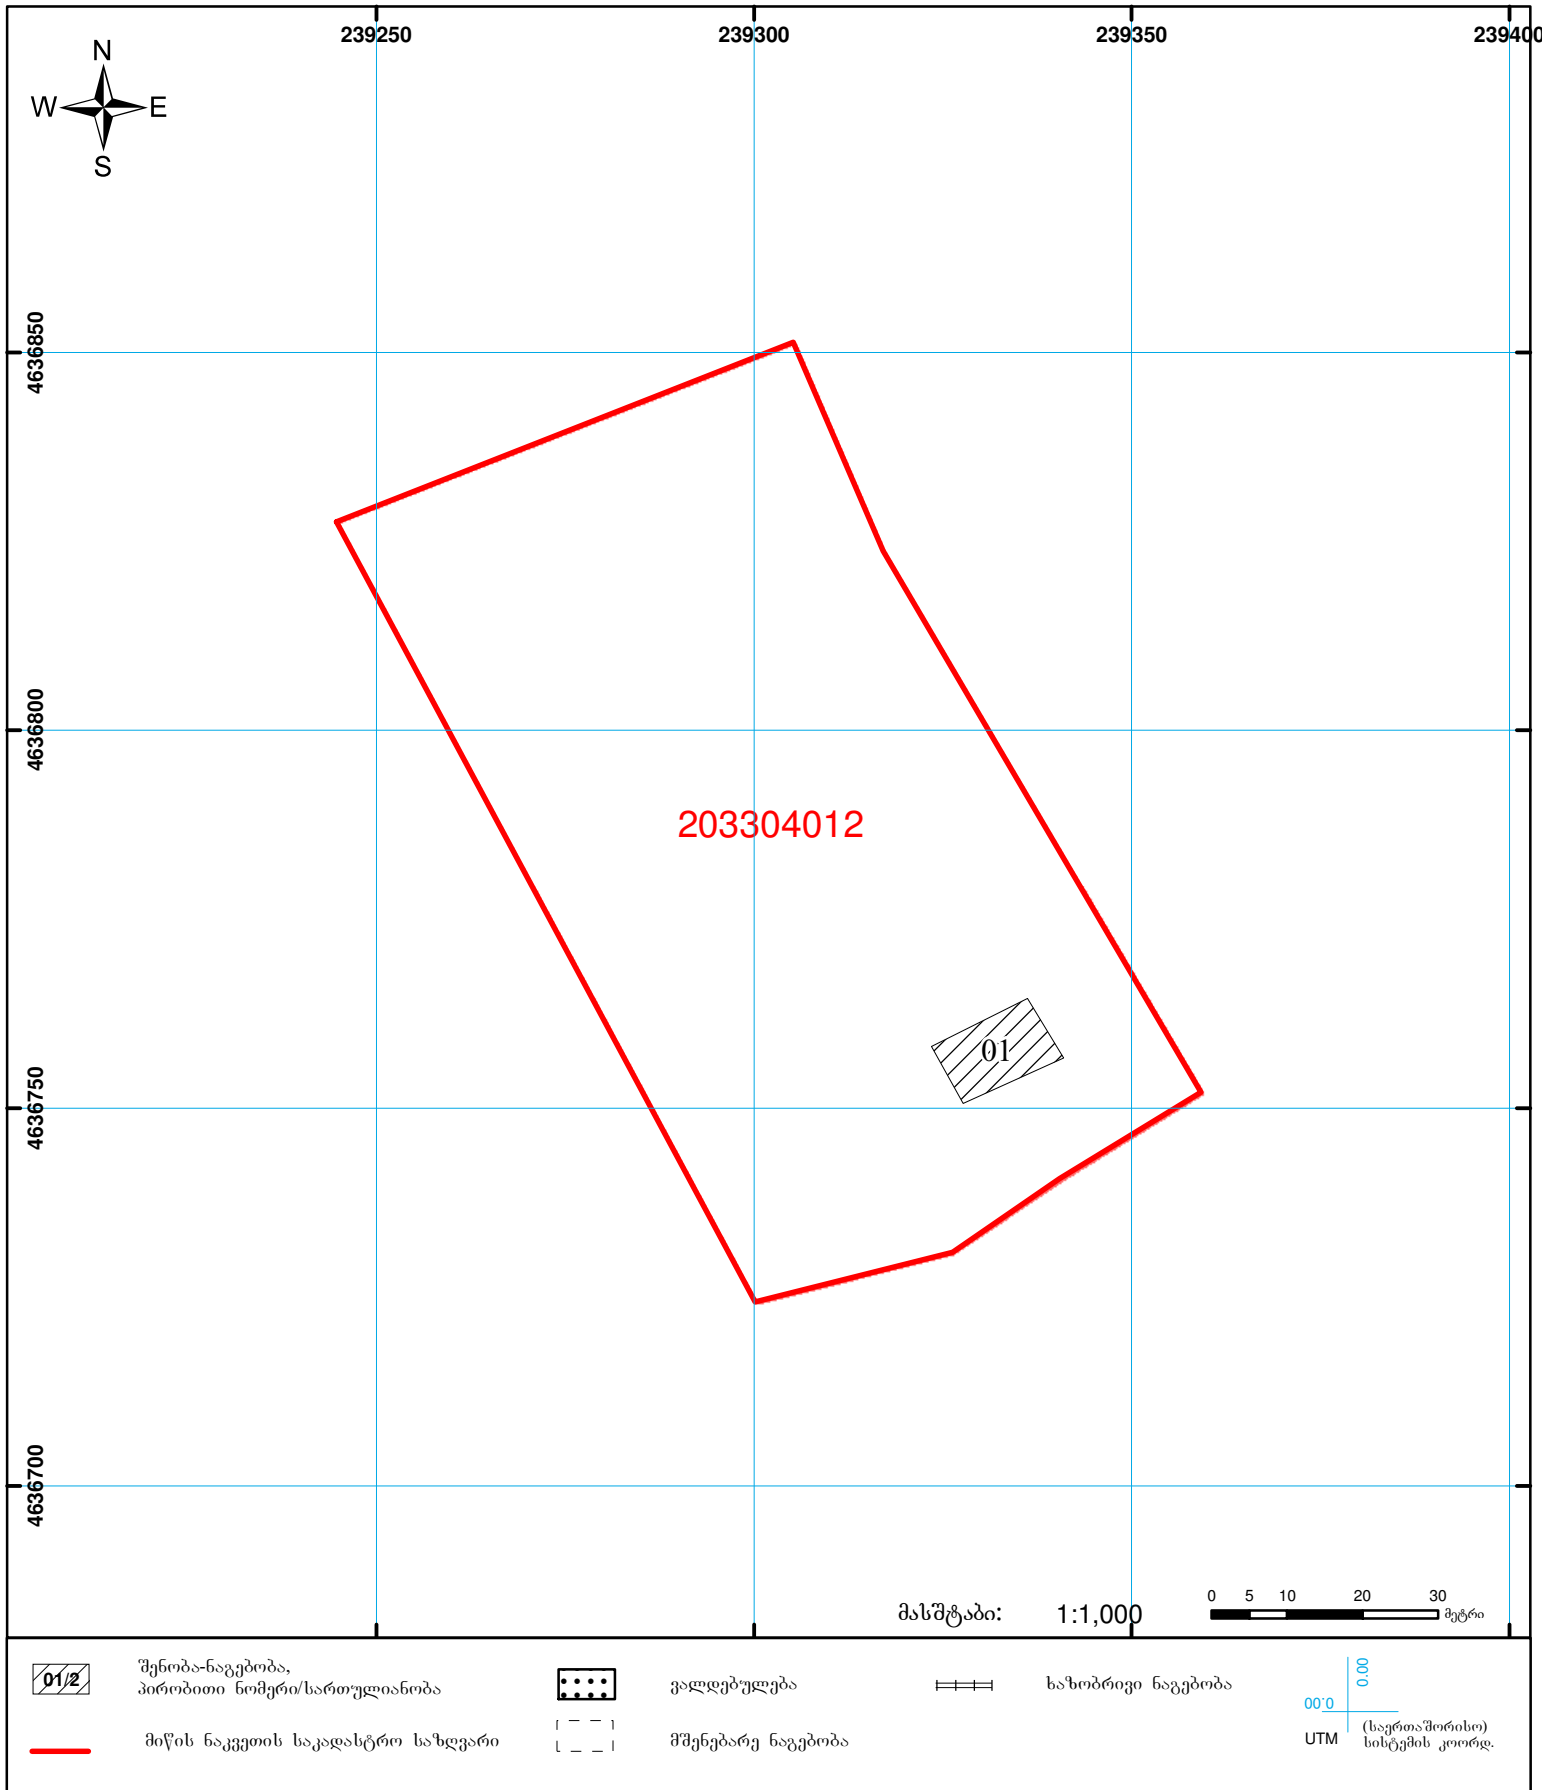

საქართველოს იუსტიციის სამინისტრო
საჯარო რეგისტრის ეროვნული სააგენტო
საკადასტრო გეგმა

მიწის ნაკვეთის საკადასტრო კოდი:
ბანცხალების რეგისტრაციის ნომერი:
მიწის ნაკვეთის ფართობი:
ღანიშნულება:
კატეგორია:
მოგზაურობის თარიღი:

20 33 04 012
882010796553
7463 კვ.მ.
სასოფლო-სამეურნეო
22.09.10

მასშტაბი: 1:1,000

	შენიშნული ნაკვეთი, პირობითი ნომერი/სართულიანობა		ვალდებულება		საზოგადოებრივი ნაკვეთი	00'0 0.00 UTM (საერთაშორისო) სისტემის კოორდ.
	მიწის ნაკვეთის საკადასტრო საზღვარი		მშენებარე ნაკვეთი			