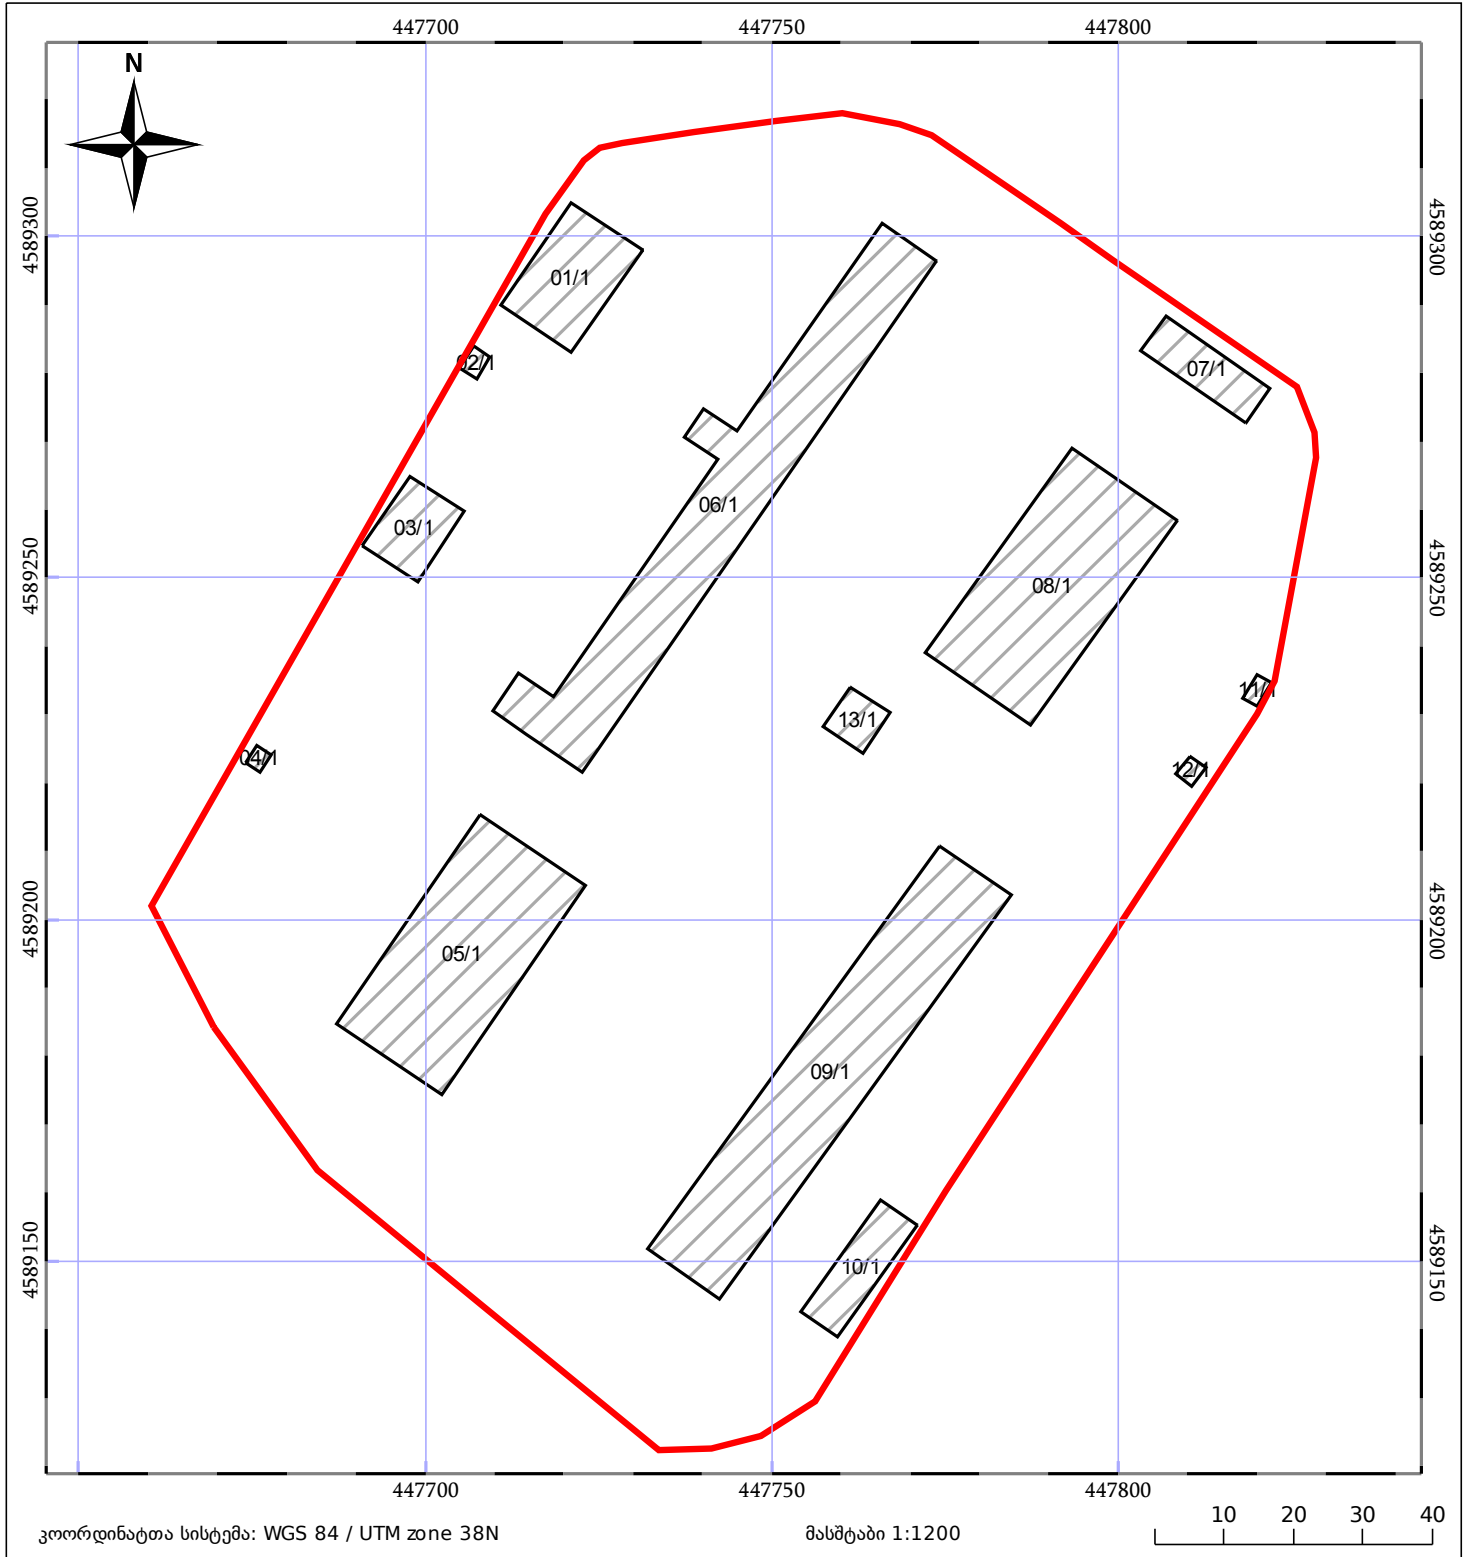

საკადასტრო გეგმა

საჯარო რეესტრის ეროვნული
სააგენტო

საკადასტრო კოდი: **80.11.62.320**

ნაკვეთის დანიშნულება:

არასასოფლო სამეურნეო

განცხადების ნომერი: **882019659317**

ფართობი:

20540 კვ.მ (WGS 84 / UTM zone 38N)

მომზადების თარიღი: **19/08/2019**

05/25	მშენებარე ნაგებობა	05/25	შენობა/ნაგებობა		ტყის ფონდი
	ნაკვეთის საკადასტრო საზღვარი		სამობრივი ნაგებობა		ვალდებულება