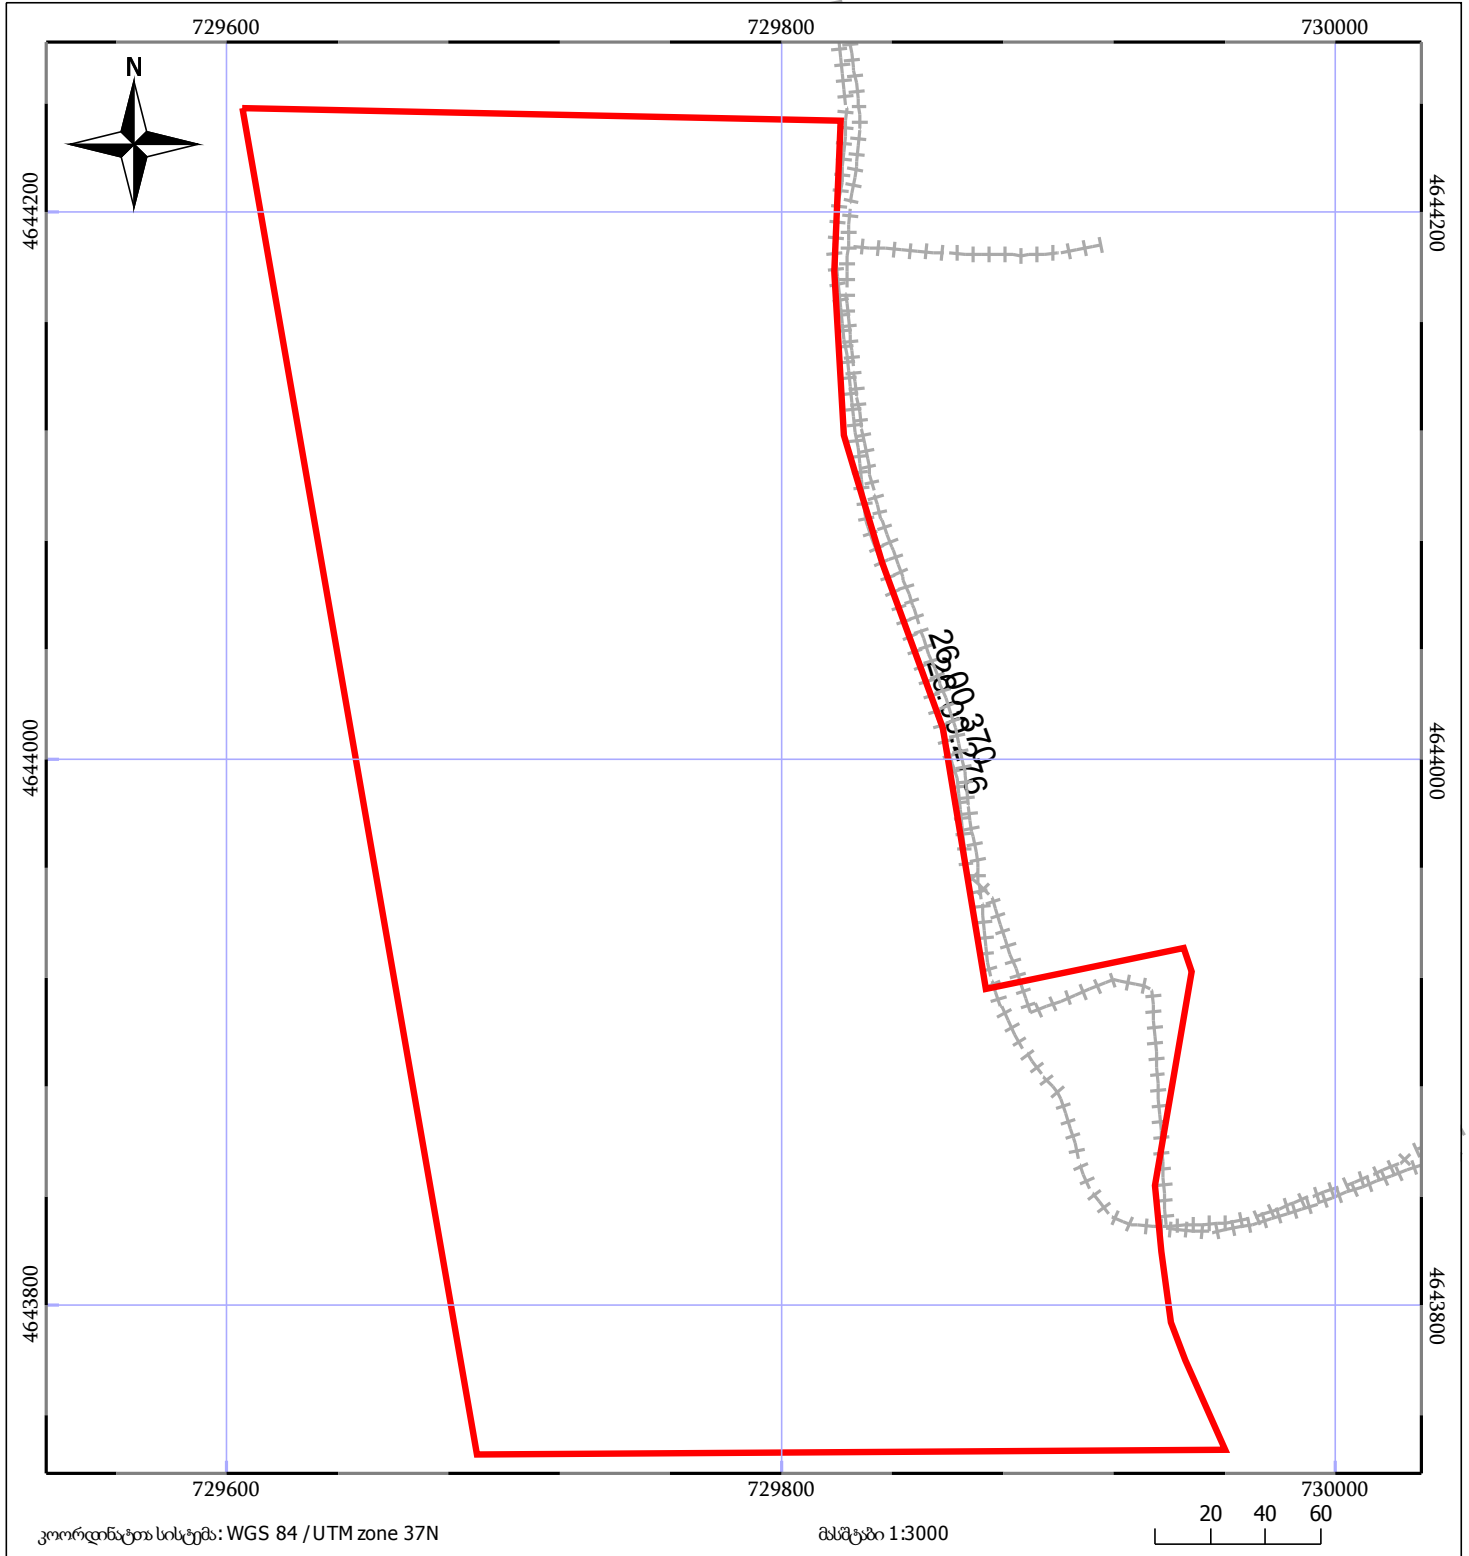

საკადასტრო გეგმა

საჯარო რეესტრის ეროვნული
სააგენტო

საკადასტრო კოდი: 26.01.48.031

ნაკვეთის დანიშნულება:

არასასოფლო სამეურნეო

განცხადების ნომერი: 882019160603

ფართობი:

112256 კვ.მ (WGS 84 / UTM zone 38N)

მომზადების თარიღი: 05/03/2019

112204 კვ.მ (WGS 84 / UTM zone 37N)

05/25	მშენებარე ნაგებობა	05/25	შენობა/ნაგებობა		ტყის ფონდი
	ნაკვეთის საკადასტრო საზღვარი		ხაზობრივი ნაგებობა		ვალდებულება