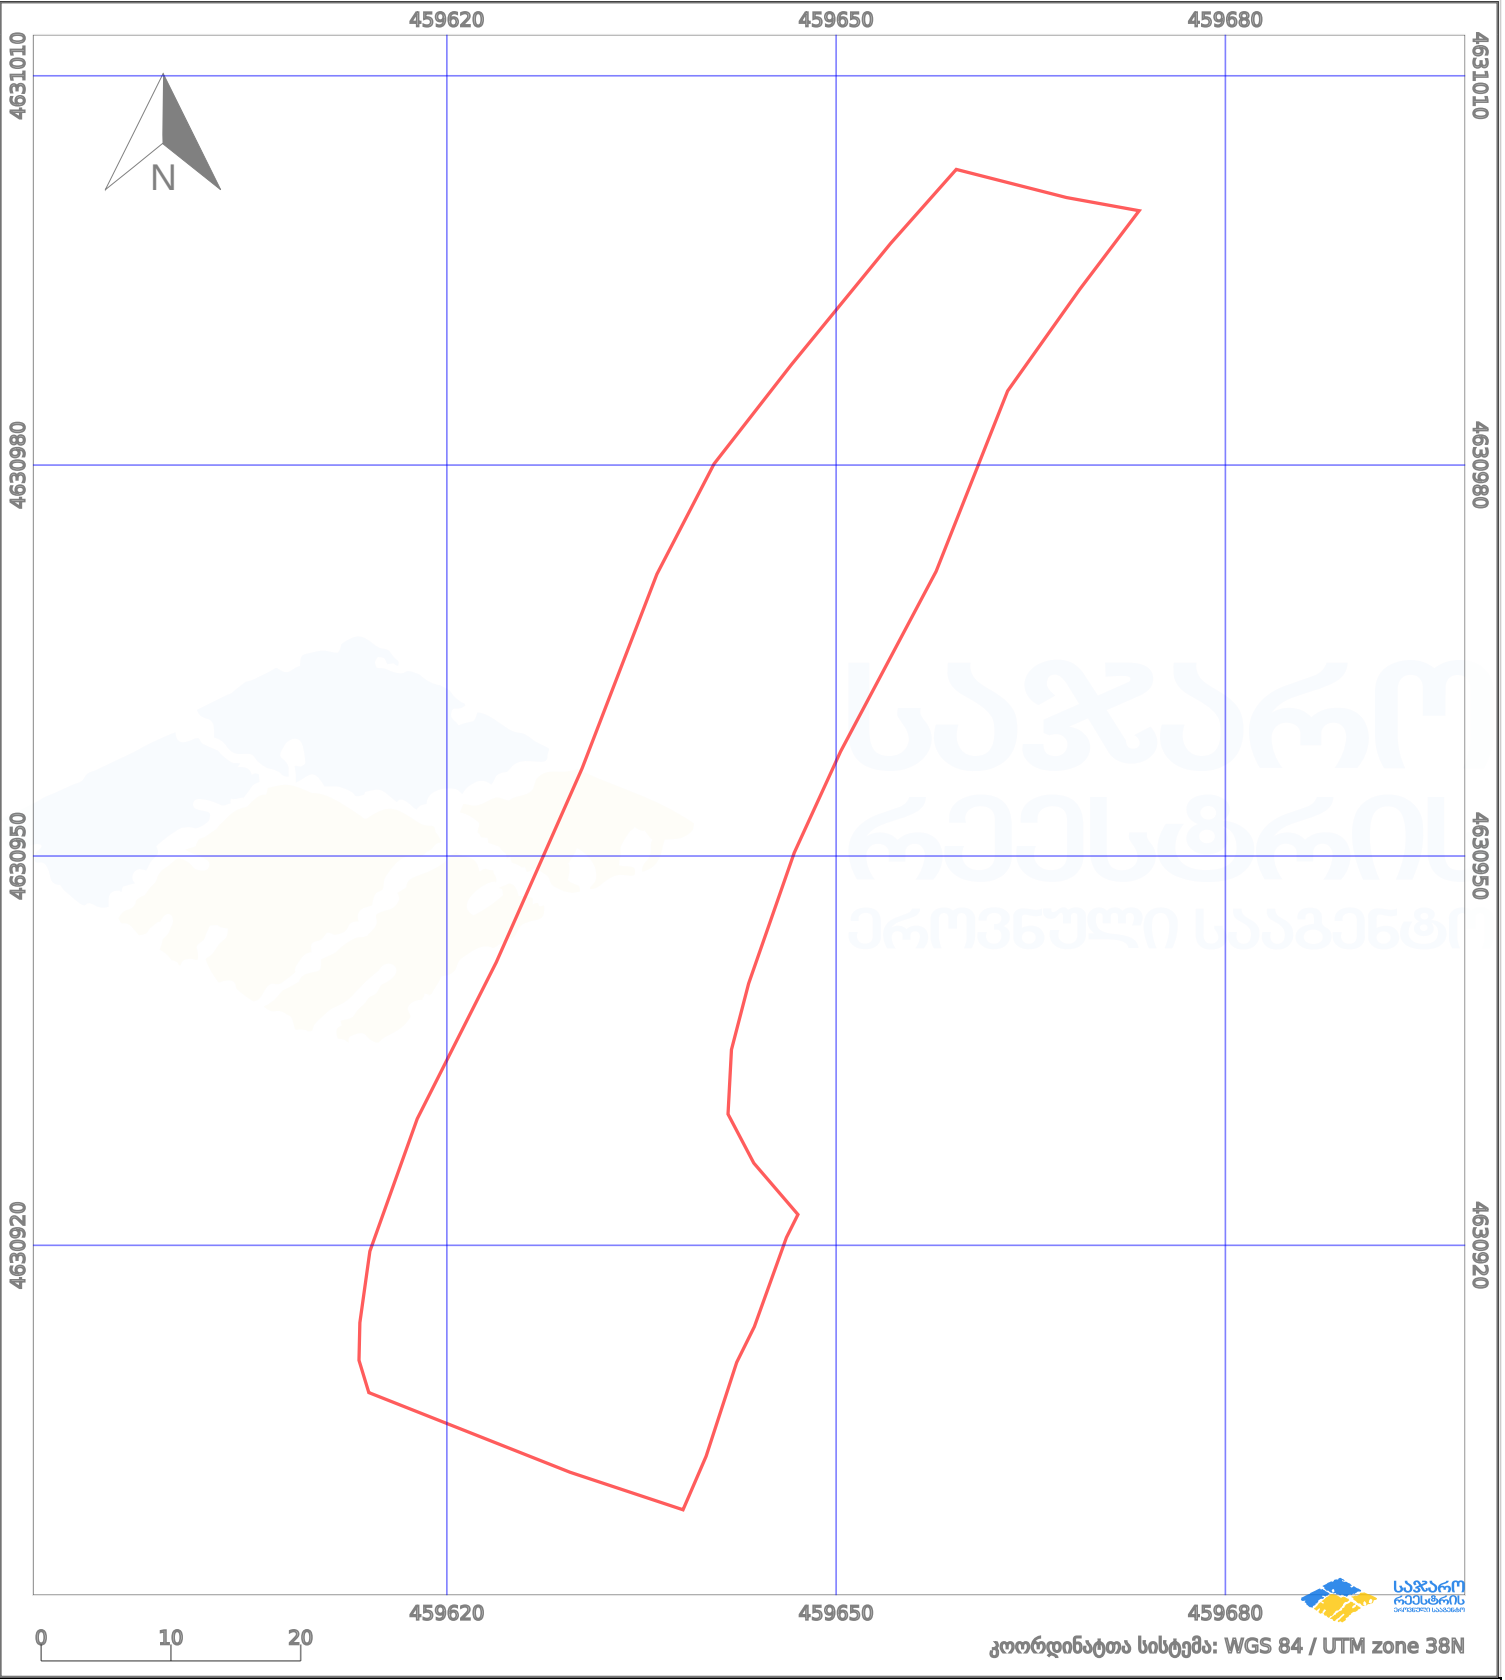

საკადასტრო გეგმა

საქართველოს რეესტრის ეროვნული სააგენტო

საკადასტრო კოდი:

72.15.12.488

ნაკვეთის დანიშნულება:

სასოფლო-სამეურნეო

განცხადების ნომერი:

882022540301

ფართობი:

2160 კვ.მ (WGS 84 / UTM zone 38N)

მომზადების თარიღი:

26/01/2023

პირობითი აღნიშვნები:

- | | | | | | | | |
|--|--------------------|--|--------------------|--|--------------------|--|----------------|
| | ნაკვეთის საზღვარი | | მშენებარე ნაკებობა | | აშენებული ნაკებობა | | ქარსაფარი ზოლი |
| | საზომრივი ნაკებობა | | ტყის ფონდი | | ვალდებულება | | |