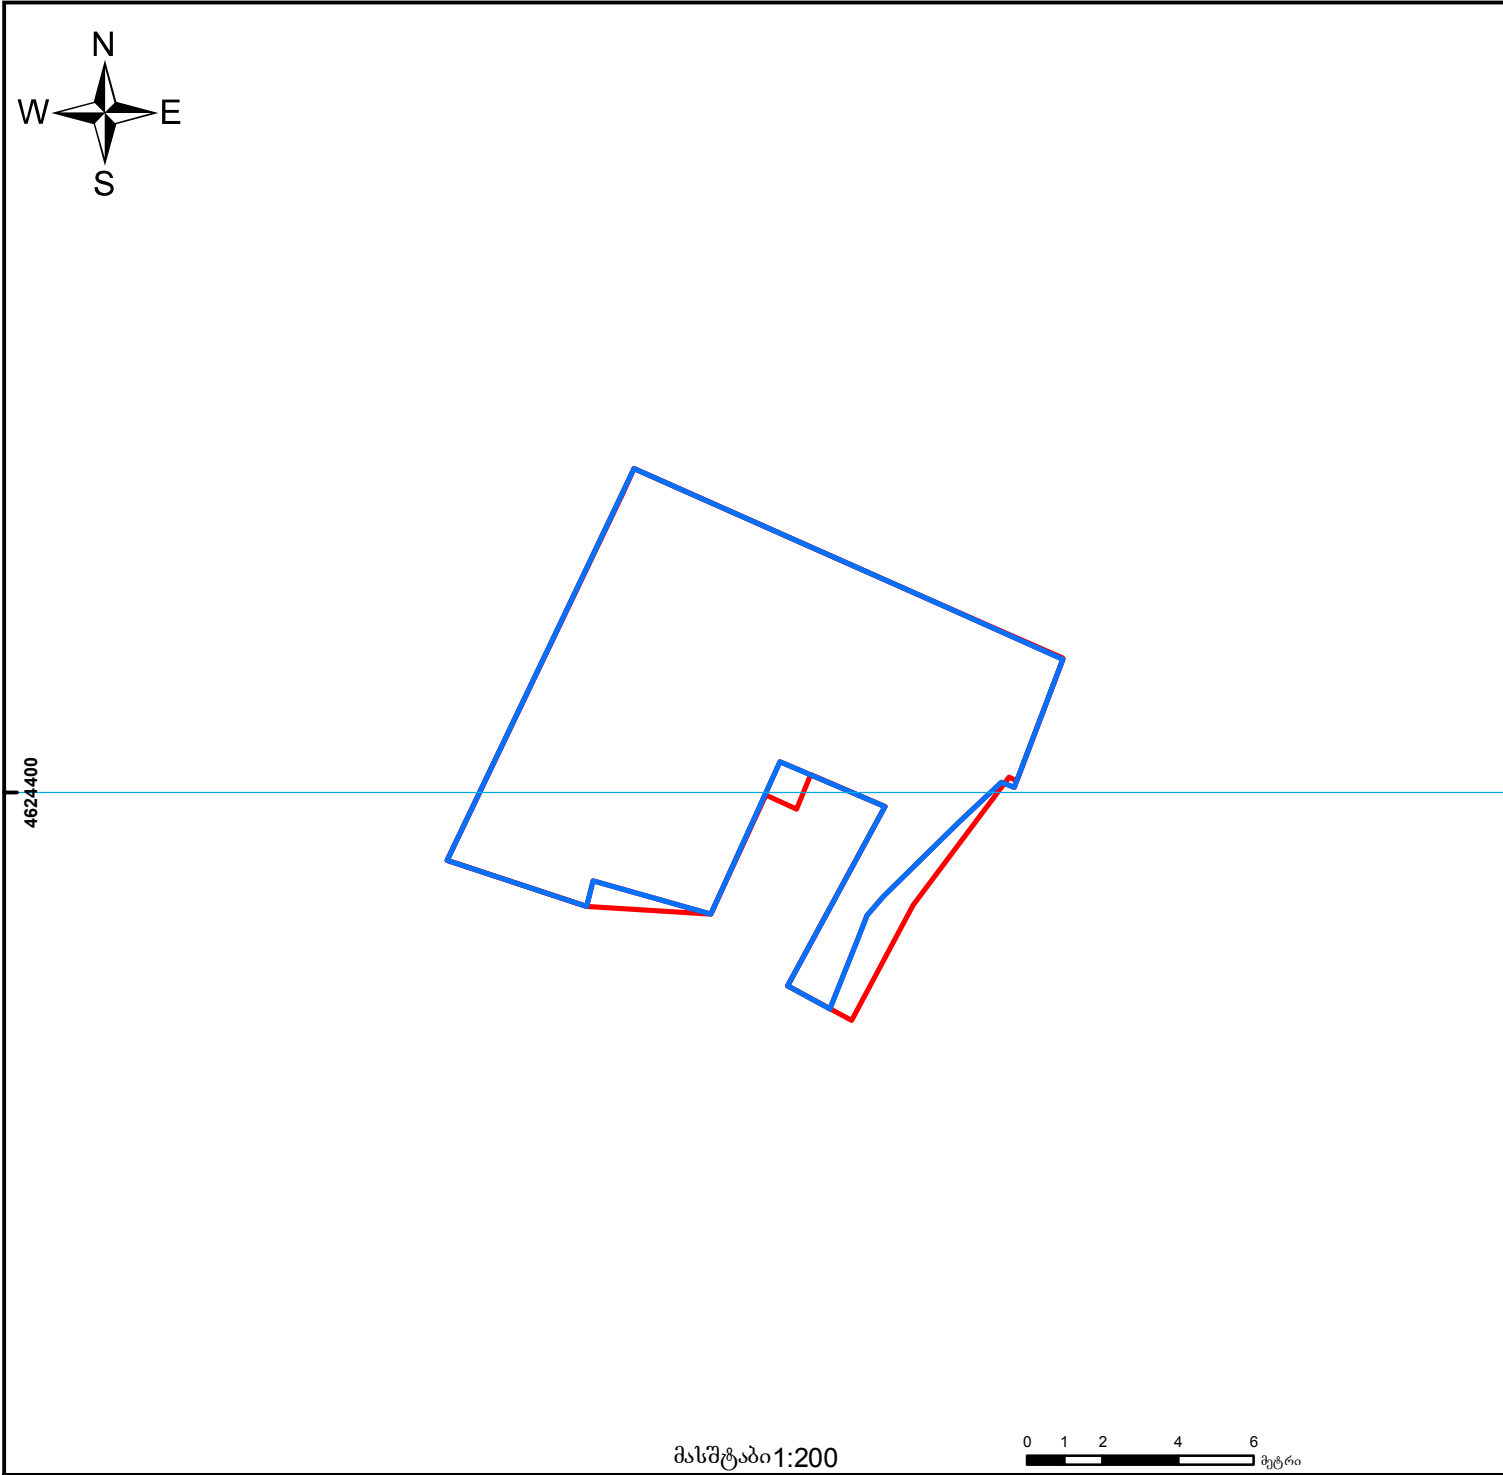

მიწის ნაკვეთის საკადასტრო კოდი:
განცხადების რეგისტრაციის ნომერი:
მიწის ნაკვეთის ფართობი:

01.72.14.022.236
882024569587
111 კვ.მ.

პროგნოზის თარიღი

22.04.24

	შენიშნული ნაკვეთი, პირობითი ნომერი/სართულიანობა		ვალდებულება		ხაზობრივი ნაკვეთი	 000 (საერთაშორისო) სისტემის კოორდ.
	მიწის ნაკვეთის საკადასტრო საზღვარი		მშენებარე ნაკვეთი		მიწისკვეთა ნაკვეთი	