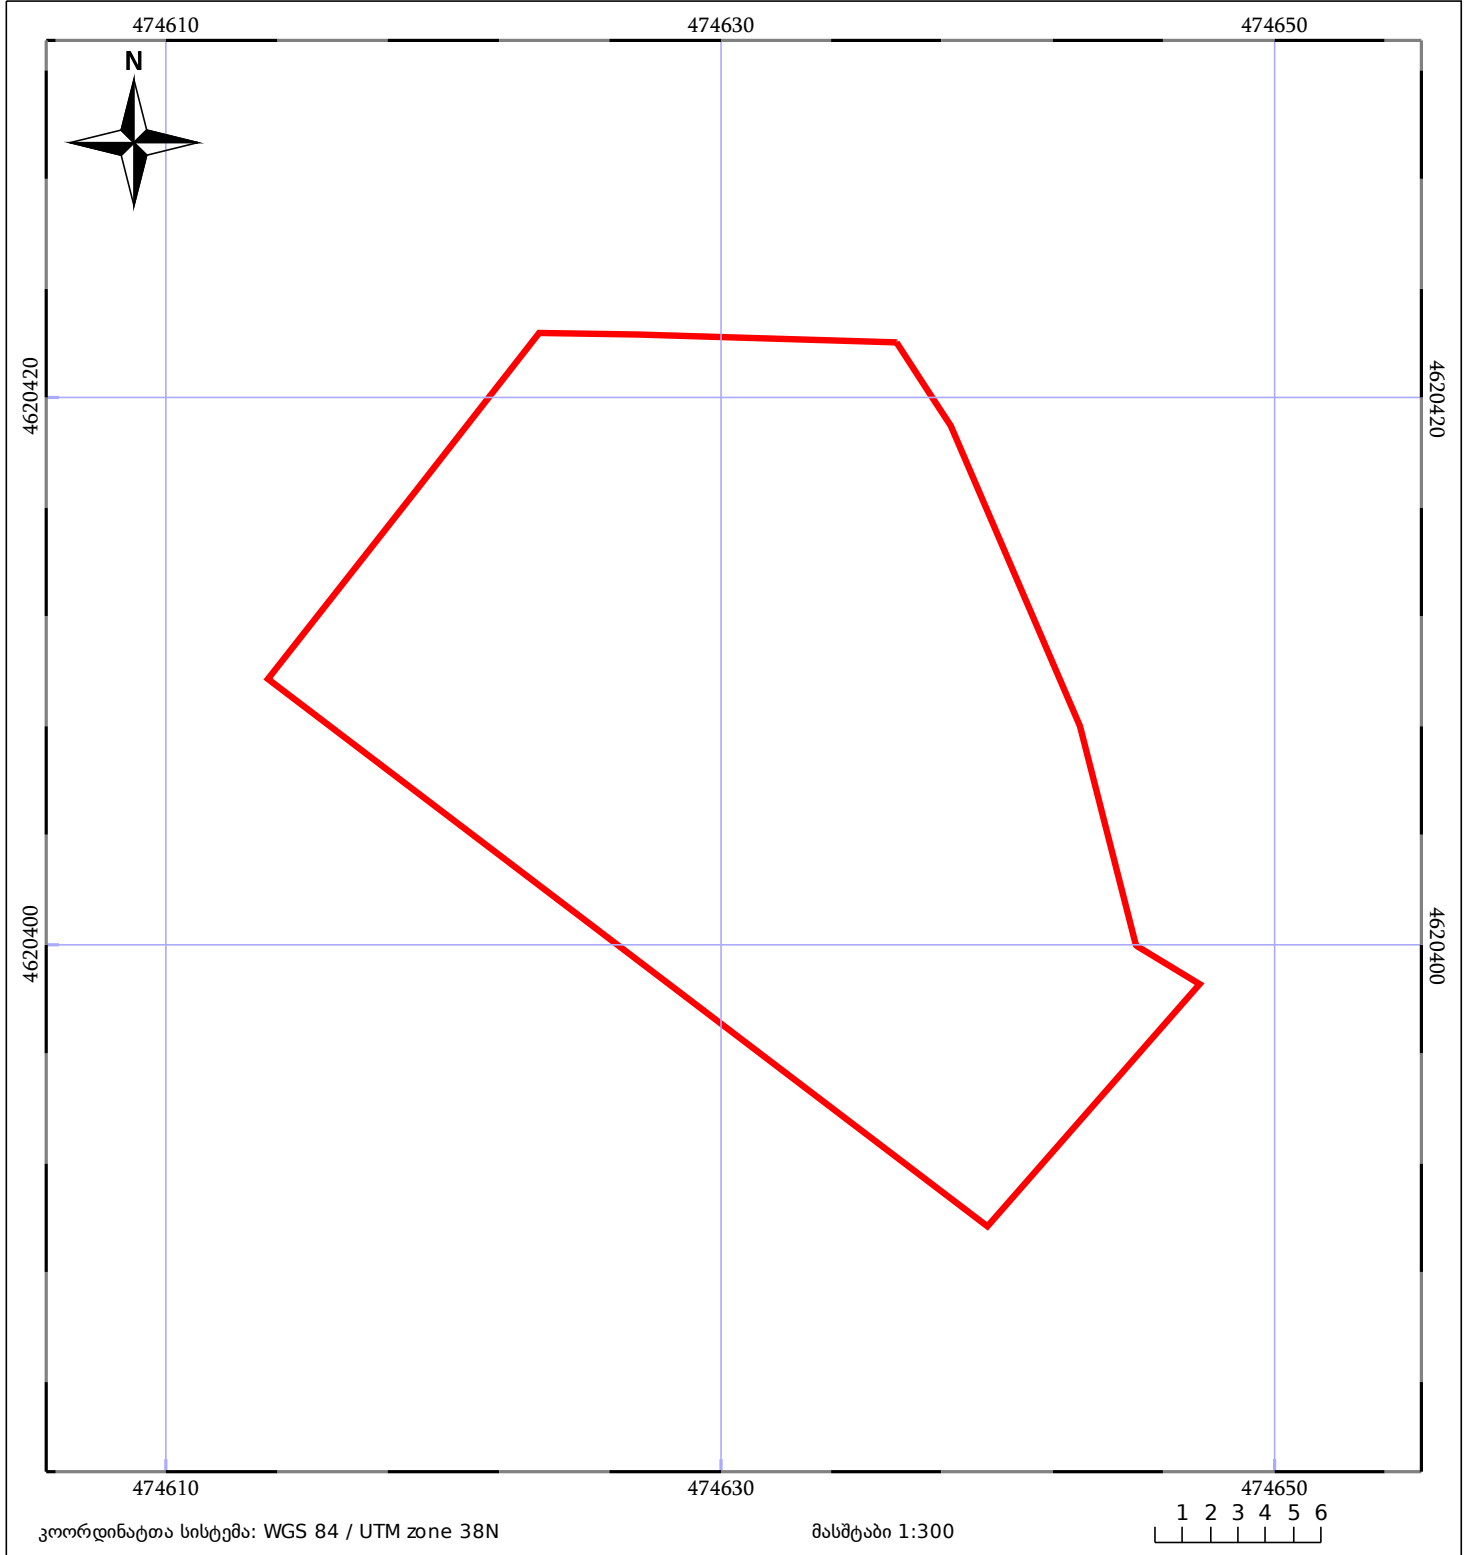

საკადასტრო გეგმა

საჯარო რეესტრის ეროვნული
სააგენტო

საკადასტრო კოდი: **01.72.58.009.031**

ნაკვეთის დანიშნულება:

სასოფლო-სამეურნეო

განცხადების ნომერი: **882023702761**

ფართობი:

607 კვ.მ (WGS 84 / UTM zone 38N)

მომზადების თარიღი: **26/09/2023**

05/25 მშენებარე ნაგებობა	ნაკვეთის საკადასტრო საზღვარი	05/25 შენობა/ნაგებობა
საზღვრული ნაგებობა	ტყის ფონდი	ვალდებულება