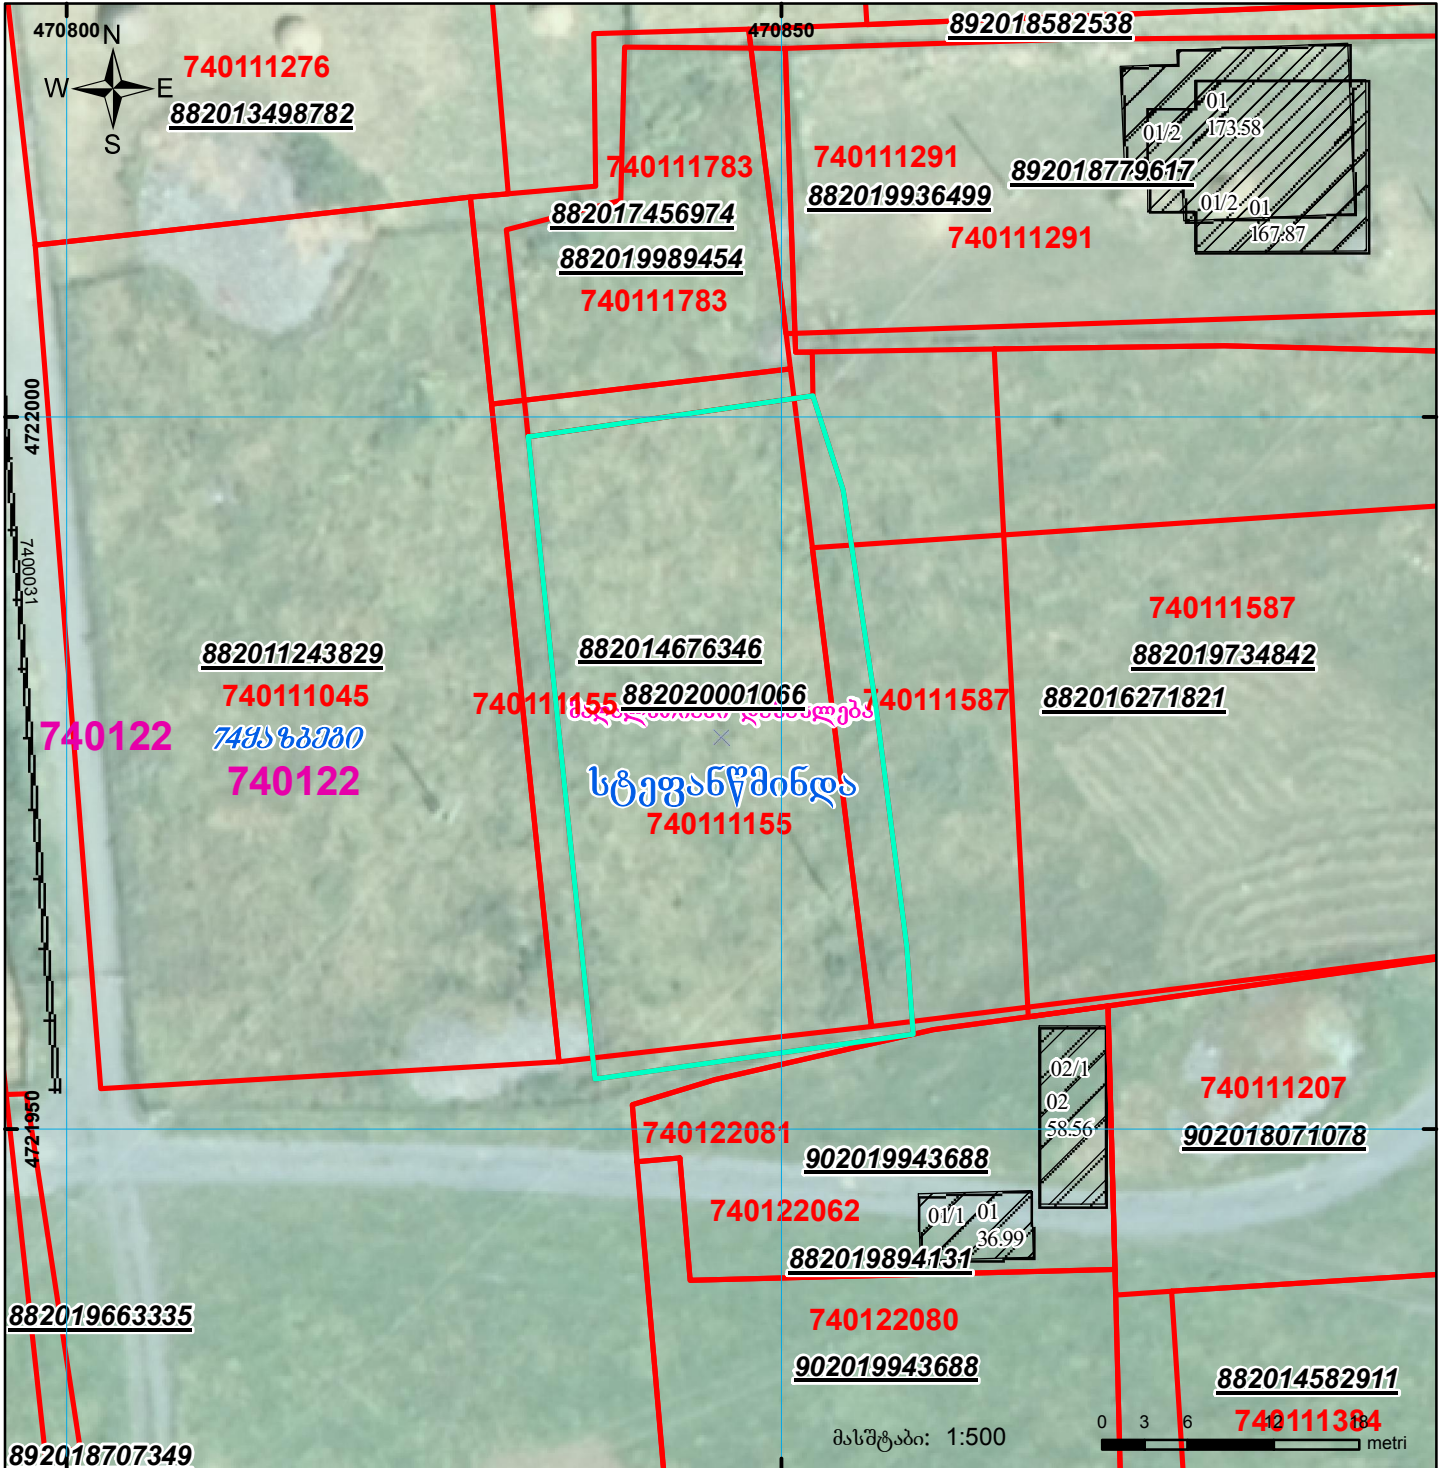

ნაკვეთი 1/3-ზე ნაკლებად იცვლის აღბილმდებარეობას

ზედღებვა რეგისტრირებულ მონაცემებთან 74.01.11.587  
ბანიონილეთ ამ ბანაცხავთან ერთად 882019734842

მიწის ნაკვეთის საკადასტრო კოდი: 74 01 11 155  
ბანაცხავის რეგისტრაციის ნომერი: 882020001066  
მიწის ნაკვეთის ფართობი: 1000 კვ.მ.  
ღანიშნულება:

მომზადების თარიღი: 16.01.20

	შენიშნა-ნაგებობა, პირობითი ნომერი/სართულიანობა		ვალდებულება		საზოგადოებრივი ნაგებობა
	მიწის ნაკვეთის საკადასტრო საზღვარი		მშენებარე ნაგებობა		