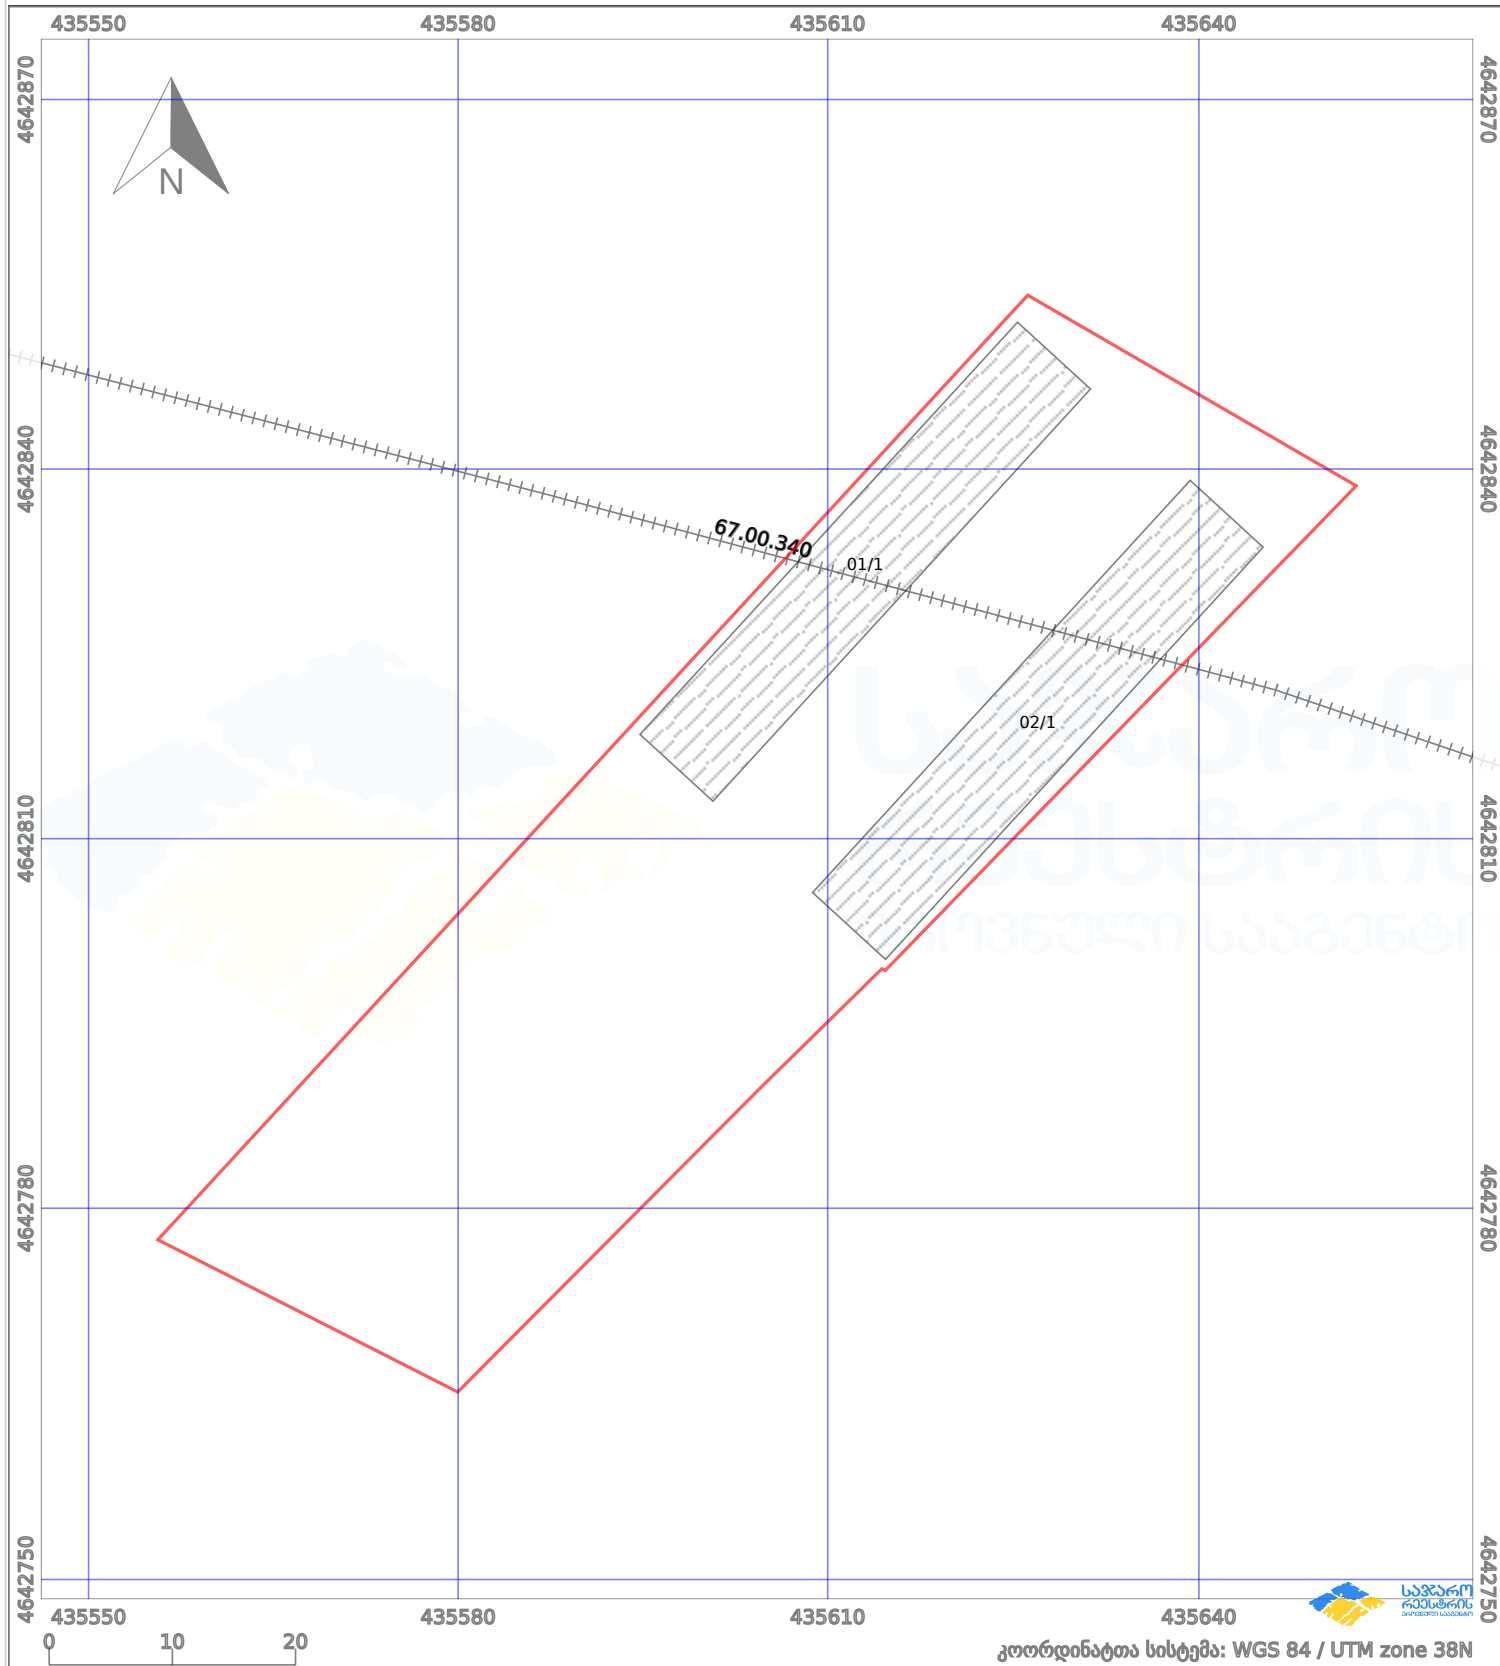

# საკადასტრო გეგმა

საქართველოს რეესტრის ეროვნული სააგენტო

საკადასტრო კოდი:

67.14.44.319

ნაკვეთის დანიშნულება:

სასოფლო-სამეურნეო

განცხადების ნომერი:

882023702793

ფართობი:

2926 კვ.მ (WGS 84 / UTM zone 38N)

მომზადების თარიღი:

05/07/2023

პირობითი აღნიშვნები:

- |  |                    |  |                    |  |                    |  |                |
|--|--------------------|--|--------------------|--|--------------------|--|----------------|
|  | ნაკვეთის საზღვარი  |  | მშენებარე ნაკებობა |  | აშენებული ნაკებობა |  | ქარსაფარი ზოლი |
|  | საზომრივი ნაკებობა |  | ტყის ფონდი         |  | ვალდებულება        |  |                |