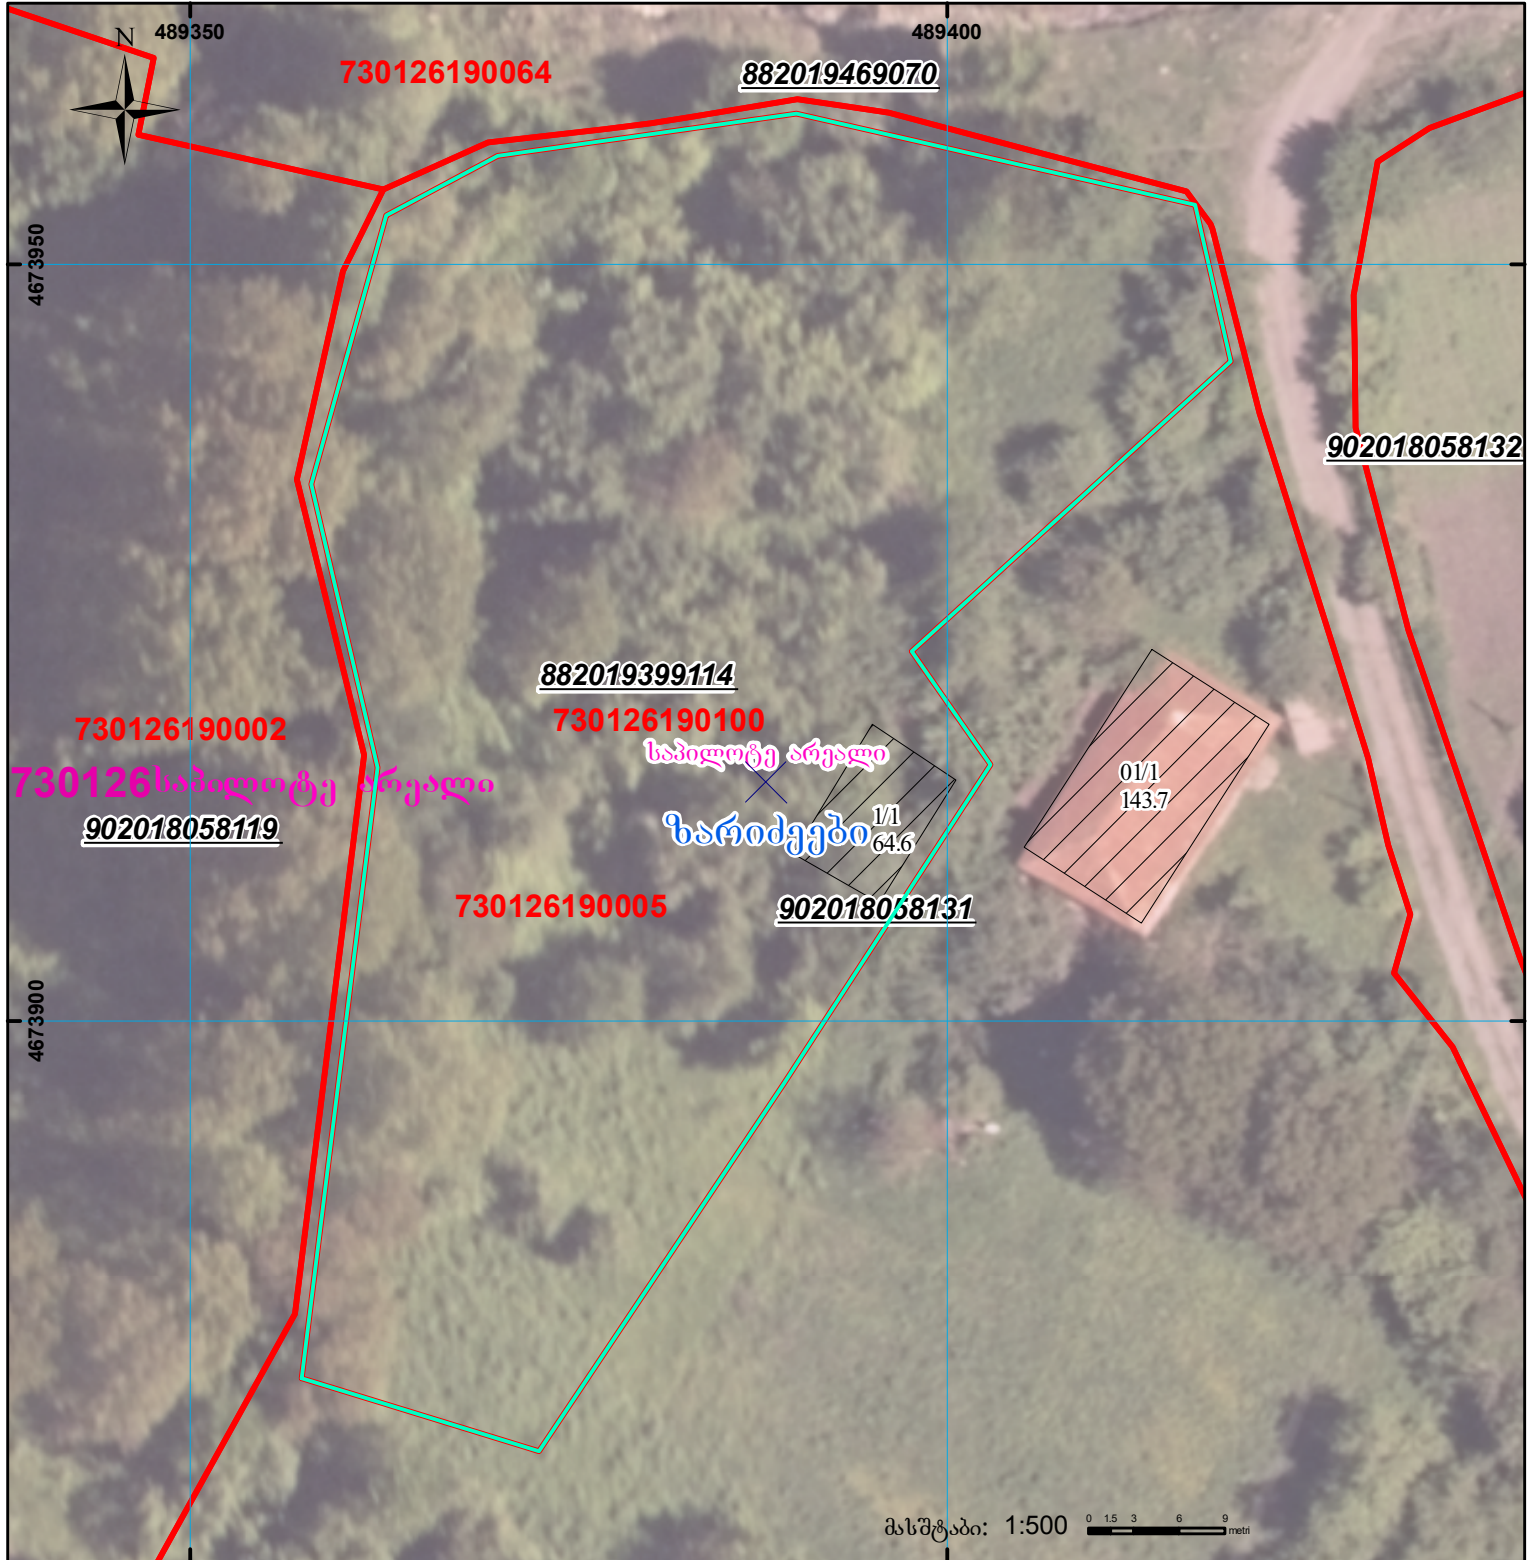

მიწის ნაკვეთის საკადასტრო კოდი: **73 01 26 100**
 განცხადების რეგისტრაციის ნომერი: **882019399114**
 მიწის ნაკვეთის ფართობი: **3241 კვ.მ.**
 დანიშნულება:
 მომზადების თარიღი: **15.11.19**

მასშტაბი: 1:500

შენიშვნა-ნაგებობა, პირობითი ნომერი/სართულიანობა

ვალდებულება

სარეგისტრაციოდ წარმოდგენილი ნაკვეთი

მიწის ნაკვეთის საკადასტრო საზღვარი

მშენებარე ნაგებობა

სახობრივი ნაგებობა

UTM (საერთაშორისო) სისტემის კოორდ.