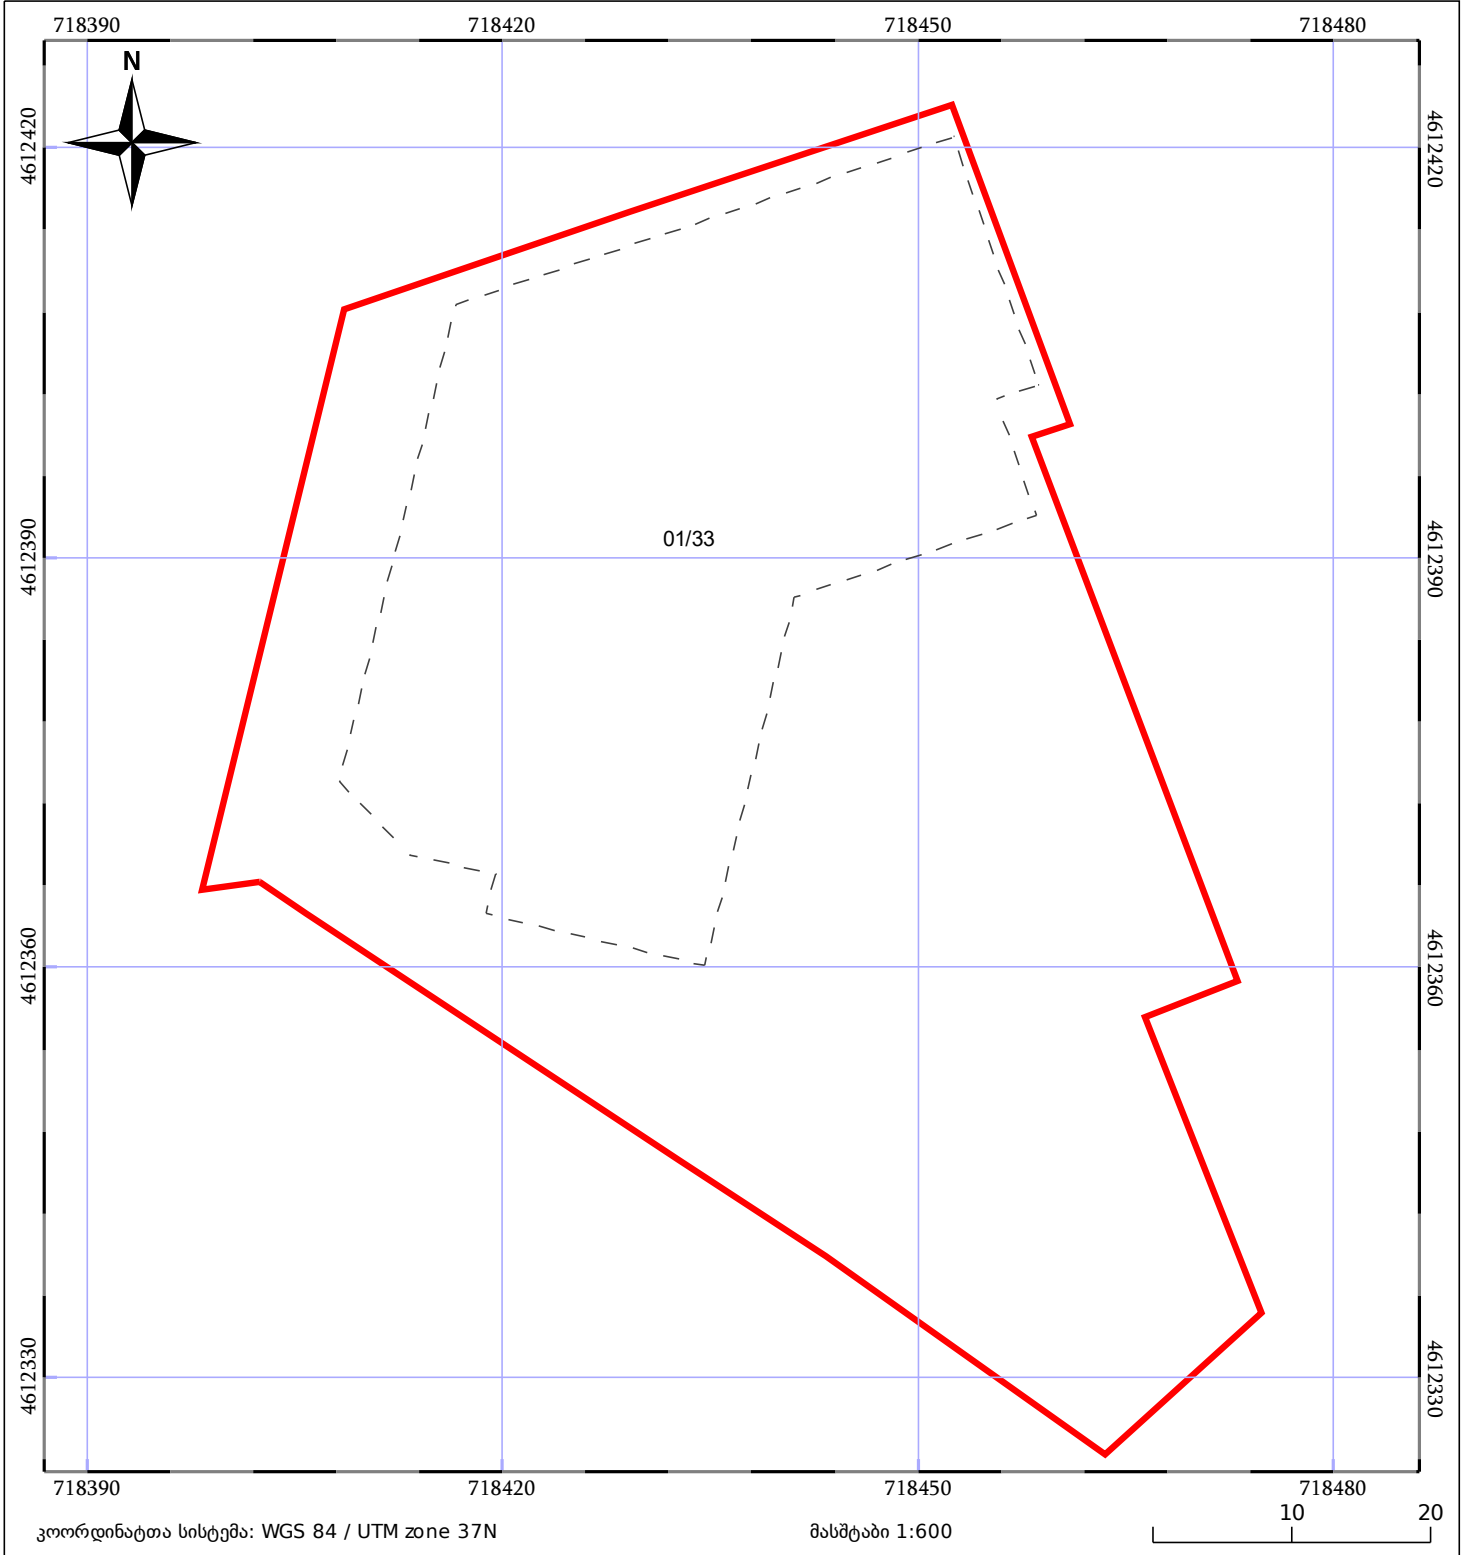

საკადასტრო გეგმა

საჯარო რეესტრის ეროვნული
სააგენტო

საკადასტრო კოდი: **05.26.01.095**

ნაკვეთის დანიშნულება:

არასასოფლო სამეურნეო

განცხადების ნომერი: **882025757453**

ფართობი:

4424 კვ.მ (WGS 84 / UTM zone 38N)

4421 კვ.მ (WGS 84 / UTM zone 37N)

მომზადების თარიღი: **03/07/2025**

05/25 მშენებარე ნაგებობა	ნაკვეთის საკადასტრო საზღვარი	05/25 შენობა/ნაგებობა
საზღორივი ნაგებობა	ტყის ფონდი	ვალდებულება