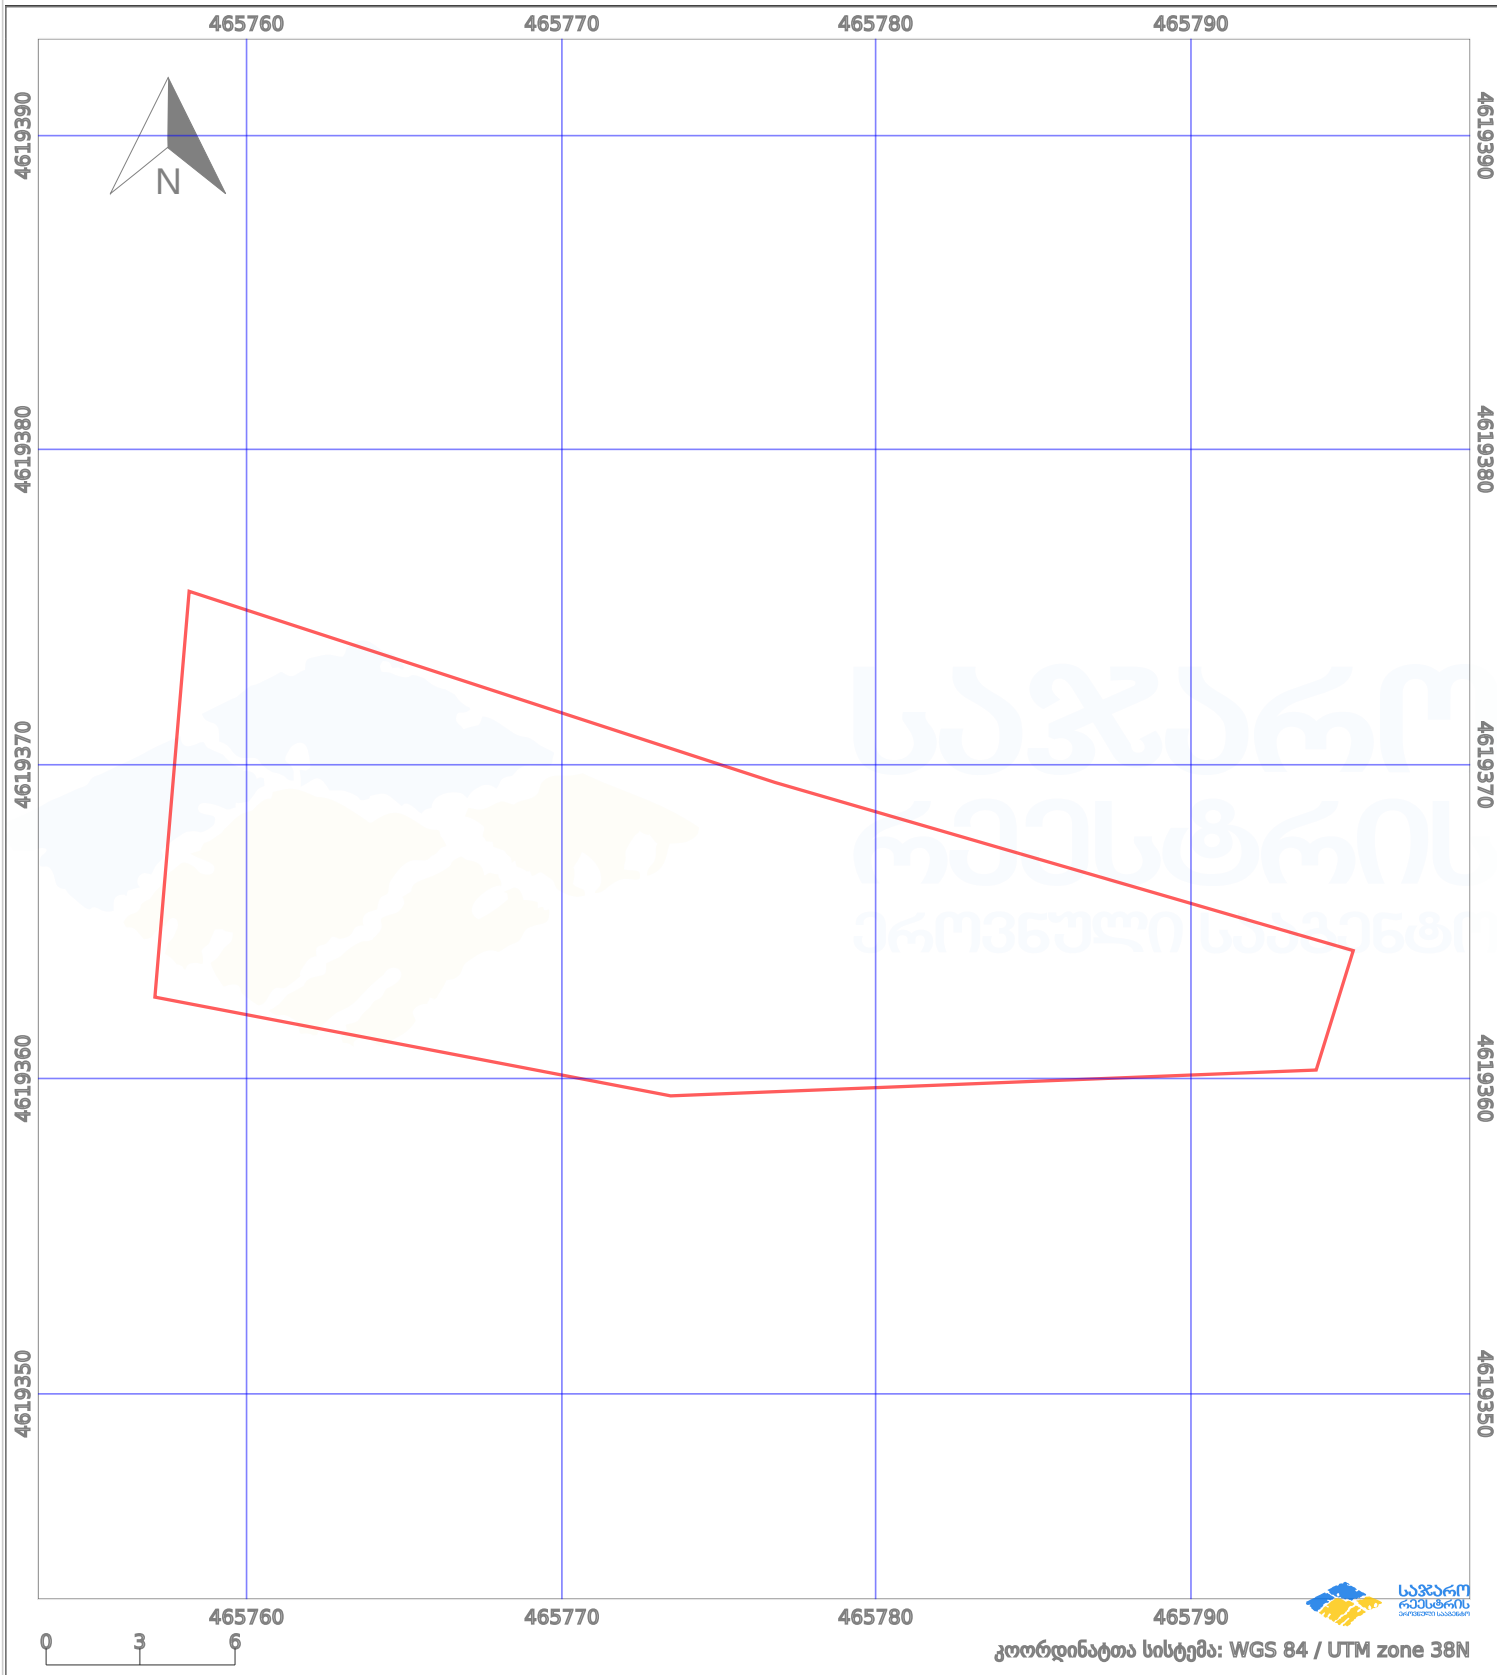

საკადასტრო გეგმა

საჯარო რეგისტრის ეროვნული
სააგენტო

საკადასტრო კოდი:

84.20.41.619

ნაკვეთის დანიშნულება:

სასოფლო-სამეურნეო(საკარმიდამო)

განცხადების ნომერი:

882025238187

ფართობი:

349 კვ.მ (WGS 84 / UTM zone 38N)

მომზადების თარიღი:

03/04/2026

პირობითი აღნიშვნები:

	ნაკვეთის საზღვარი		მშენებარე ნაგებობა		ამენებული ნაგებობა		მინისქვეშა ნაგებობა
	საზოგადოებრივი ნაგებობა		ტყის ფონდი		ვალდებულება		ქარსაფარი ბოლი