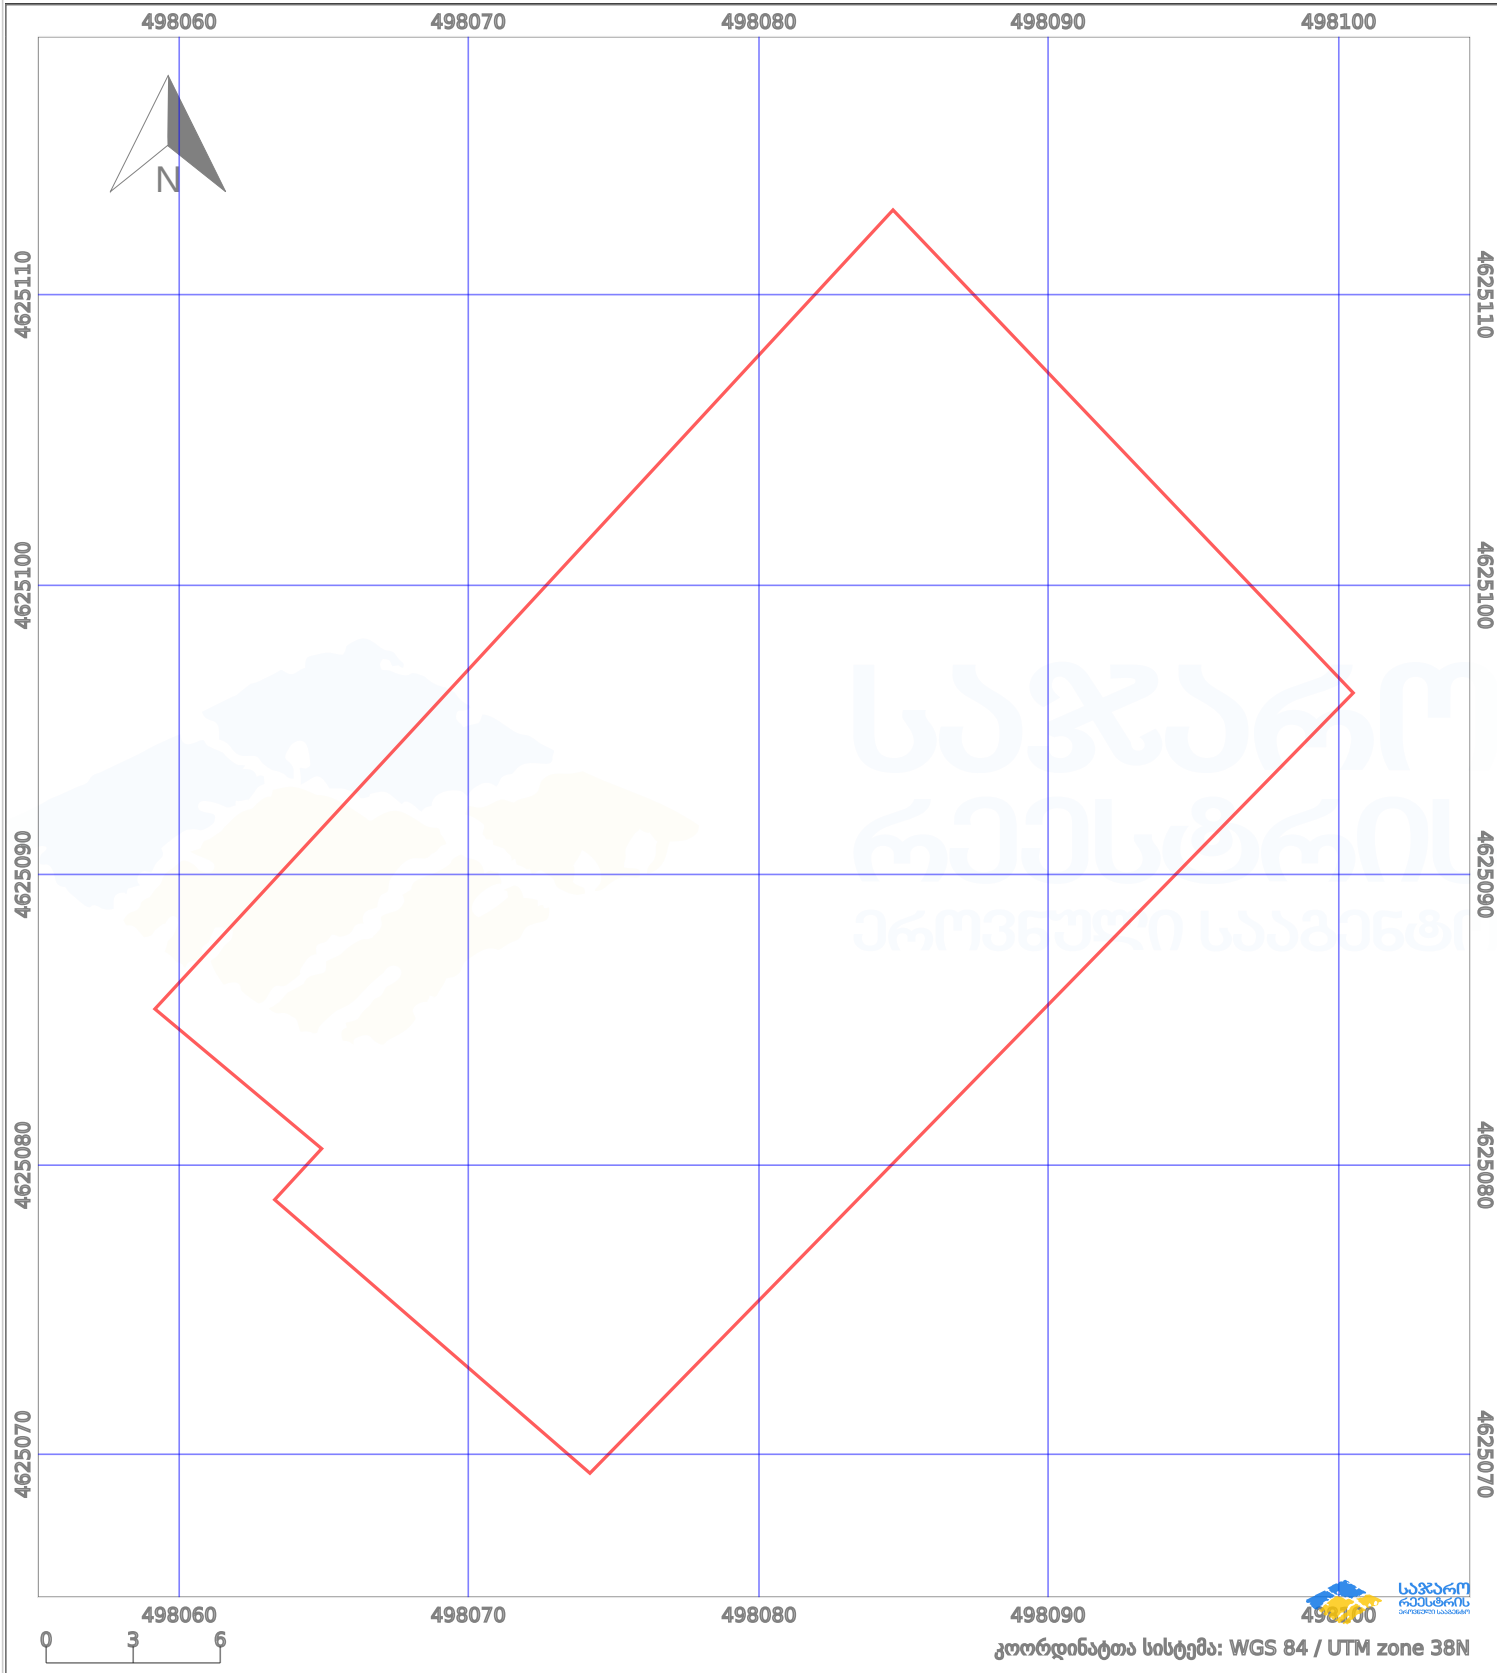

# საკადასტრო გეგმა

საქართველოს რეესტრის ეროვნული სააგენტო

საკადასტრო კოდი:

**81.09.24.042**

ნაკვეთის დანიშნულება:

**სასოფლო-სამეურნეო(სახნავი)**

განცხადების ნომერი:

**892024457492**

ფართობი:

**850 კვ.მ (WGS 84 / UTM zone 38N)**

მომზადების თარიღი:

**02/06/2025**

პირობითი აღნიშვნები:

	ნაკვეთის საზღვარი		მშენებარე ნაგებობა		02/4	ამენებული ნაგებობა		მინისქვეშა ნაგებობა
	საზღვარი ნაგებობა		ტყის ფონდი			ვალდებულება		ქარსაფარი ბოლი